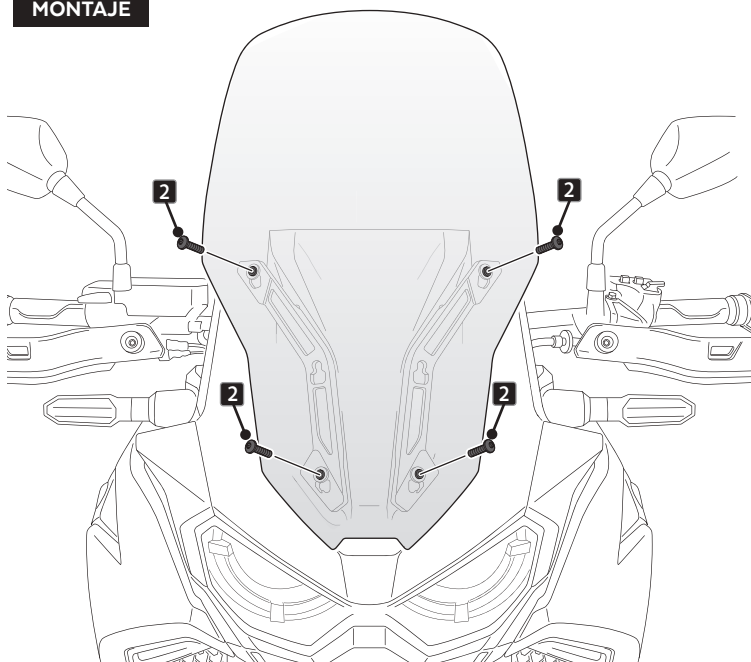

ID	PIEZA/PART	DESCRIPCIÓN	DESCRIPTION	QTY	REF
1		Cúpula TOURING	TOURING screen	1	21395W/H/N/FM3
2		Tornillo Allen M5x20 Ø11 ISO 7380	M5x20 Ø11 ISO 7380 Allen screw	4	TORNI-17380-730
3		Tapón tornillo M5 ISO 7380	M5 ISO 7380 screw cap	4	TAPON-----85
4		Silentblock Ø9 xØ6 x8mm	Ø9 xØ6 x8mm silentblock	4	AROPASACABLES-3
5		Casquillo con valona Ø12xØ6,8x7,3	Ø12xØ6,8x7,3 Bush with flange	4	CASQUI-1A---750

# HONDA CRF1100L AFRICA TWIN ADVENTURE SPORTS '20-

INSTRUCCIONES DE MONTAJE - MOUNTING INSTRUCTIONS - MONTAGEANLEITUNG

**1**

DISASSEMBLY  
DESMONTAJE

**2**

ASSEMBLY  
MONTAJE

**3**

ASSEMBLY  
MONTAJE

**4**

ASSEMBLY  
MONTAJE