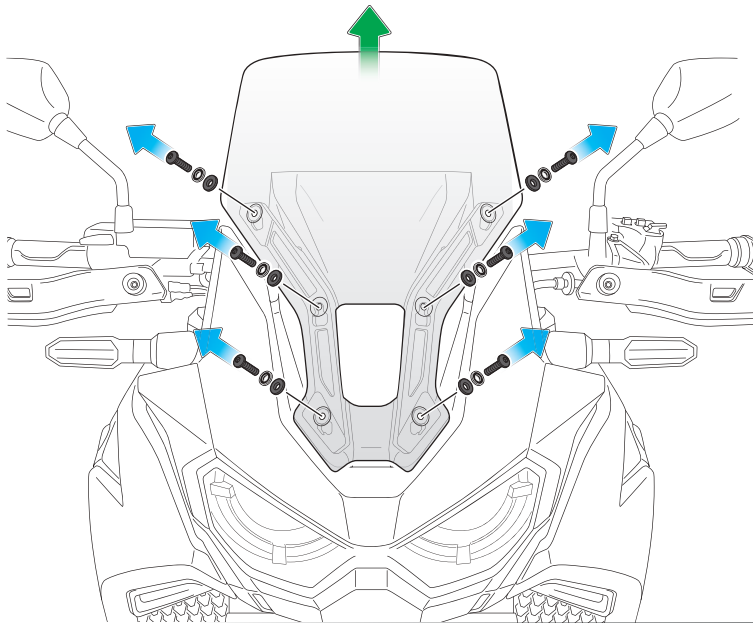

HONDA CRF1100L AFRICA TWIN ADVENTURE SPORTS '20-

INSTRUCCIONES DE MONTAJE - MOUNTING INSTRUCTIONS - MONTAGEANLEITUNG

1

DISASSEMBLY
DESMONTAJE