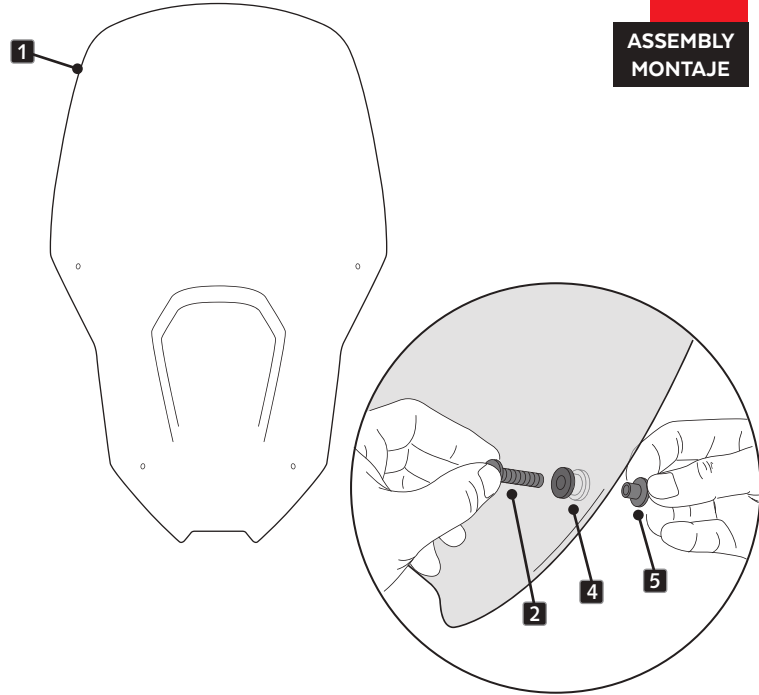

ID	PIEZA/PART	DESCRIPCIÓN	DESCRIPTION	QTY	REF
1		Cúpula TOURING	TOURING screen	1	21395W/H/N/FM3
2		Tornillo Allen M5x20 Ø11 ISO 7380	M5x20 Ø11 ISO 7380 Allen screw	4	TORNI-17380-730
3		Tapón tornillo M5 ISO 7380	M5 ISO 7380 screw cap	4	TAPON-----85
4		Silentblock Ø9 xØ6 x8mm	Ø9 xØ6 x8mm silentblock	4	AROPASACABLES-3
5		Casquillo con valona Ø12xØ6,8x7,3	Ø12xØ6,8x7,3 Bush with flange	4	CASQUI-1A---750

# HONDA CRF1100L AFRICA TWIN ADVENTURE SPORTS '20-

INSTRUCCIONES DE MONTAJE - MOUNTING INSTRUCTIONS - MONTAGEANLEITUNG

**1**

DISASSEMBLY  
DESMONTAJE

**2**

ASSEMBLY  
MONTAJE

**3**

ASSEMBLY  
MONTAJE

**4**

ASSEMBLY  
MONTAJE