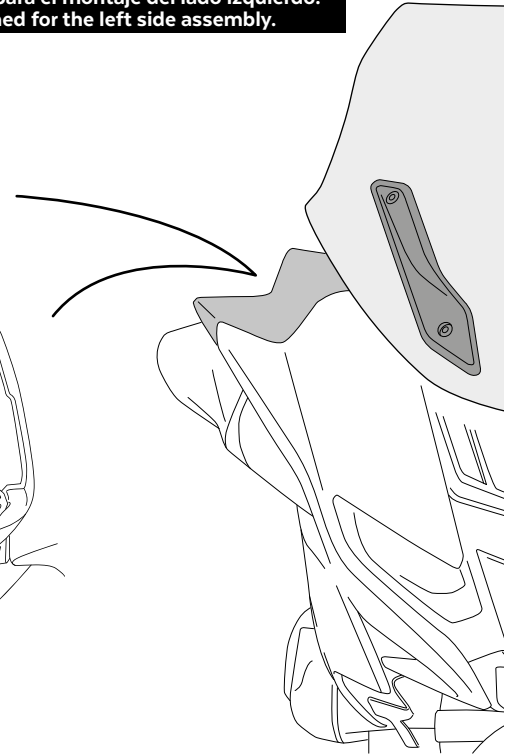

BMW R1250RT' 21-

INSTRUCCIONES DE MONTAJE - MOUNTING INSTRUCTIONS - MONTAGEANLEITUNG

1

Se muestra el montaje del lado derecho a modo de ejemplo, realizar los mismos pasos para el montaje del lado izquierdo.
The right side assembly is shown as an example, so the same steps can be performed for the left side assembly.

**DISASSEMBLY
DESMONTAJE**