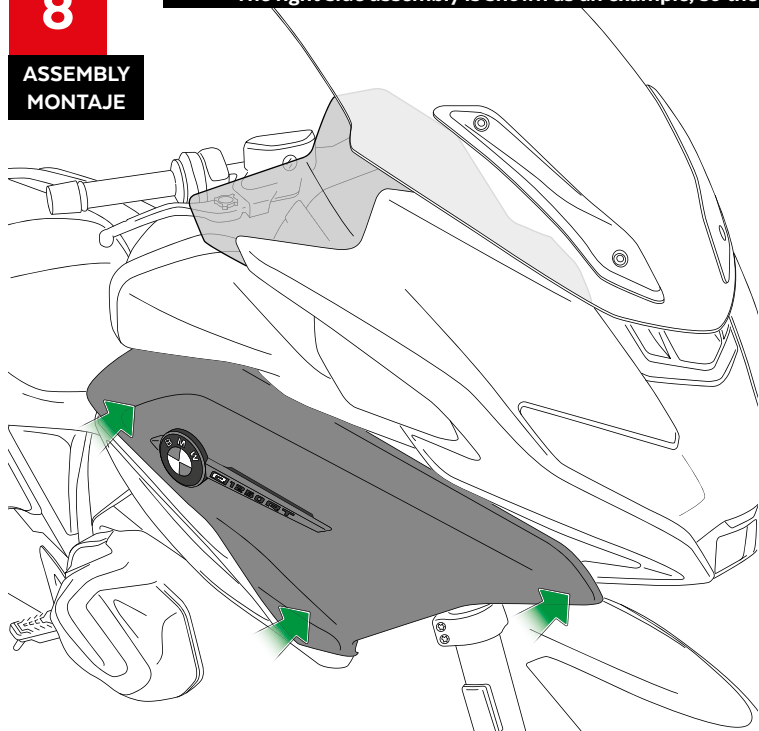

**ASSEMBLY  
MONTAJE**

**A** PIEZA ORIGINAL  
ORIGINAL PART

# BMW R1250RT' 21-

INSTRUCCIONES DE MONTAJE - MOUNTING INSTRUCTIONS - MONTAGEANLEITUNG

8

ASSEMBLY  
MONTAJE

Se muestra el montaje del lado derecho a modo de ejemplo, realizar los mismos pasos para el montaje del lado izquierdo.  
The right side assembly is shown as an example, so the same steps can be performed for the left side assembly.