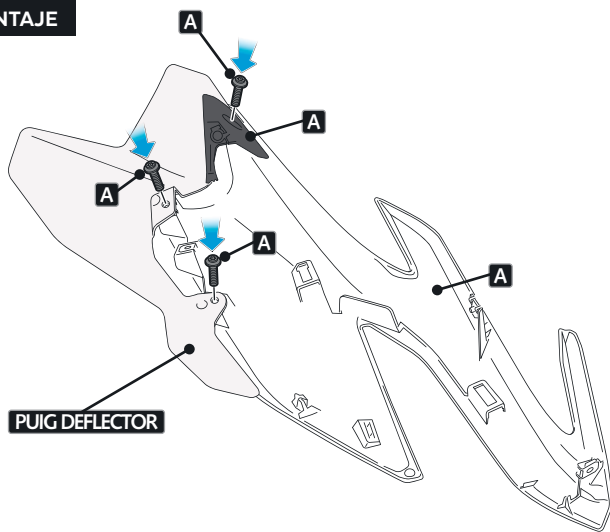

## INSTRUCCIONES DE MONTAJE - MOUNTING INSTRUCTIONS - MONTAGEANLEITUNG

**4**

**DISASSEMBLY  
DESMONTAJE**

Se muestra el montaje del lado derecho a modo de ejemplo, realizar los mismos pasos para el montaje del lado izquierdo.  
The right side assembly is shown as an example, so the same steps can be performed for the left side assembly.

**5**

**DISASSEMBLY  
DESMONTAJE**

**A** PIEZA ORIGINAL  
ORIGINAL PART

**6**

**ASSEMBLY  
MONTAJE**

**PIUG DEFLECTOR**

**A** PIEZA ORIGINAL  
ORIGINAL PART

**7**

**ASSEMBLY  
MONTAJE**

**A** PIEZA ORIGINAL  
ORIGINAL PART

# BMW R1250RT' 21-

INSTRUCCIONES DE MONTAJE - MOUNTING INSTRUCTIONS - MONTAGEANLEITUNG

8

ASSEMBLY  
MONTAJE

Se muestra el montaje del lado derecho a modo de ejemplo, realizar los mismos pasos para el montaje del lado izquierdo.  
The right side assembly is shown as an example, so the same steps can be performed for the left side assembly.