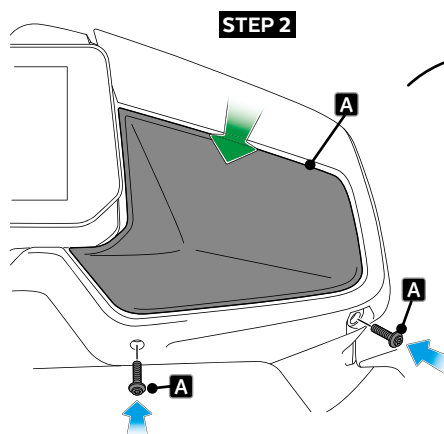

# BMW R1250RT' 21-

INSTRUCCIONES DE MONTAJE - MOUNTING INSTRUCTIONS - MONTAGEANLEITUNG

8

ASSEMBLY  
MONTAJE

Se muestra el montaje del lado derecho a modo de ejemplo, realizar los mismos pasos para el montaje del lado izquierdo.  
The right side assembly is shown as an example, so the same steps can be performed for the left side assembly.

9

ASSEMBLY  
MONTAJE

**A** PIEZA ORIGINAL  
ORIGINAL PART

10

ASSEMBLY  
MONTAJE

STEP 1

STEP 2

**A** PIEZA ORIGINAL  
ORIGINAL PART