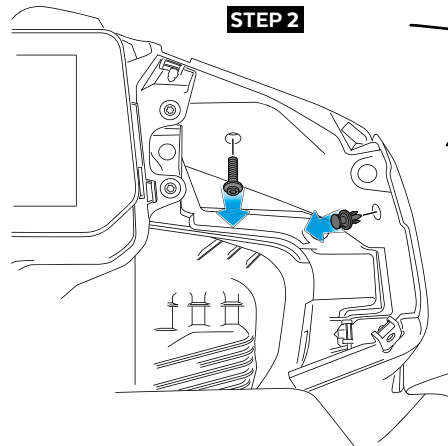

BMW R1250RT' 21-

INSTRUCCIONES DE MONTAJE - MOUNTING INSTRUCTIONS - MONTAGEANLEITUNG

1

Se muestra el montaje del lado derecho a modo de ejemplo, realizar los mismos pasos para el montaje del lado izquierdo.
The right side assembly is shown as an example, so the same steps can be performed for the left side assembly.

**DISASSEMBLY
DESMONTAJE**