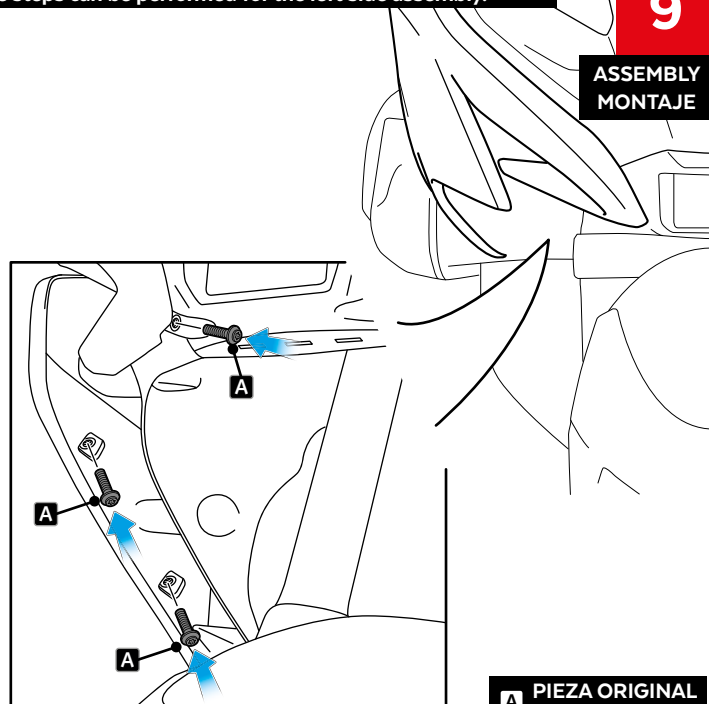

# BMW R1250RT' 21-

INSTRUCCIONES DE MONTAJE - MOUNTING INSTRUCTIONS - MONTAGEANLEITUNG

8

ASSEMBLY  
MONTAJE

Se muestra el montaje del lado derecho a modo de ejemplo, realizar los mismos pasos para el montaje del lado izquierdo.  
The right side assembly is shown as an example, so the same steps can be performed for the left side assembly.

9

ASSEMBLY  
MONTAJE

**A** PIEZA ORIGINAL  
ORIGINAL PART

10

ASSEMBLY  
MONTAJE

STEP 1

STEP 2

**A** PIEZA ORIGINAL  
ORIGINAL PART