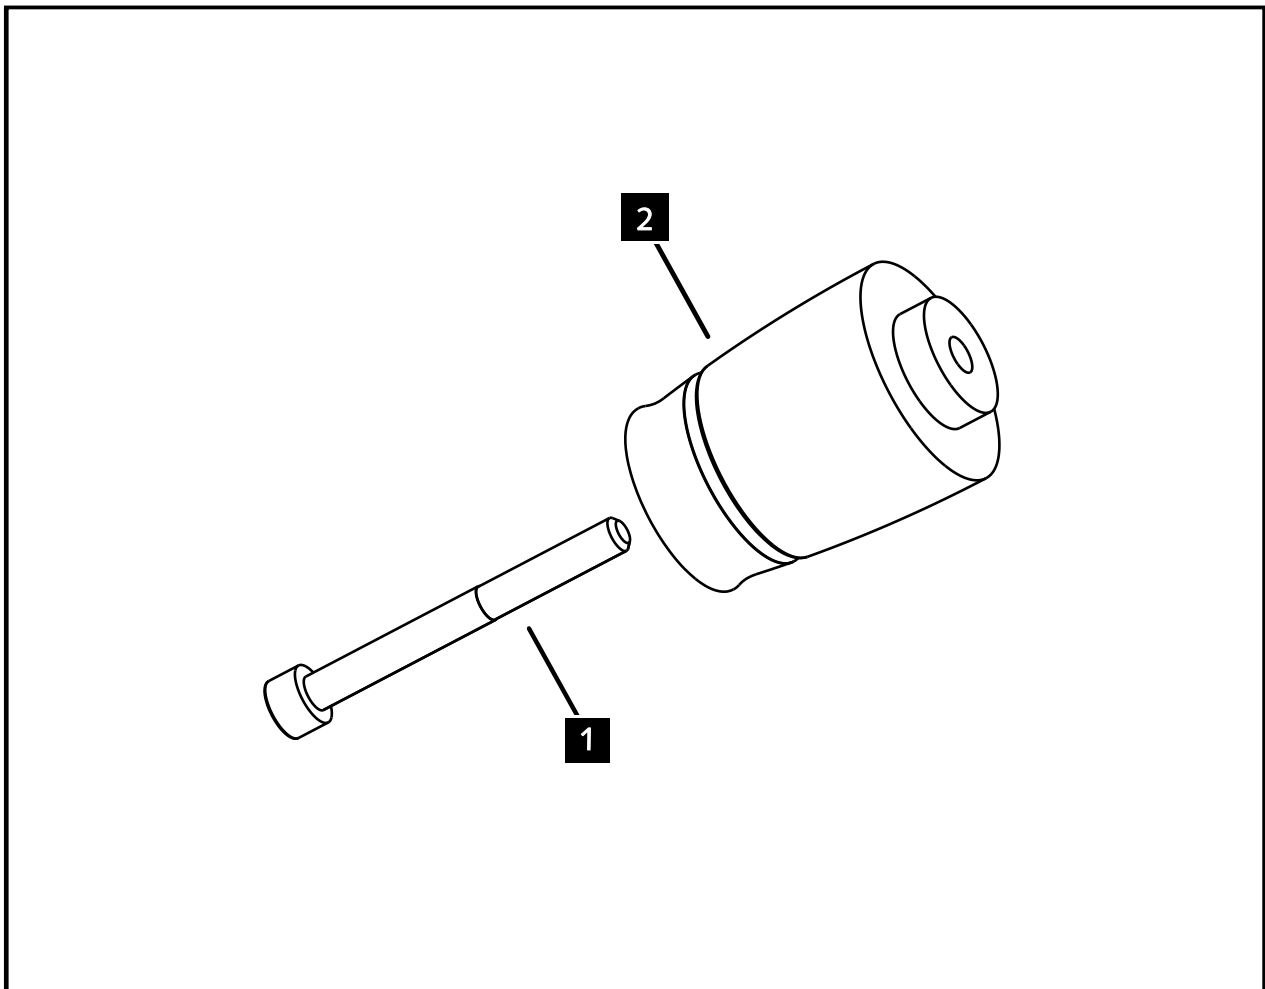

**CONTRAPESO SPORT
BAR ENDS SPORT**

REF 21375N

M O U N T I N G I N S T R U C T I O N S

1 Person

15 min

EASY

ID.	DESCRIPCIÓN	DESCRIPTION	QTY.
1	Tornillo M5x50 DIN912	M5x50 DIN912 screw	2
2	Contrapeso	Bar end	2