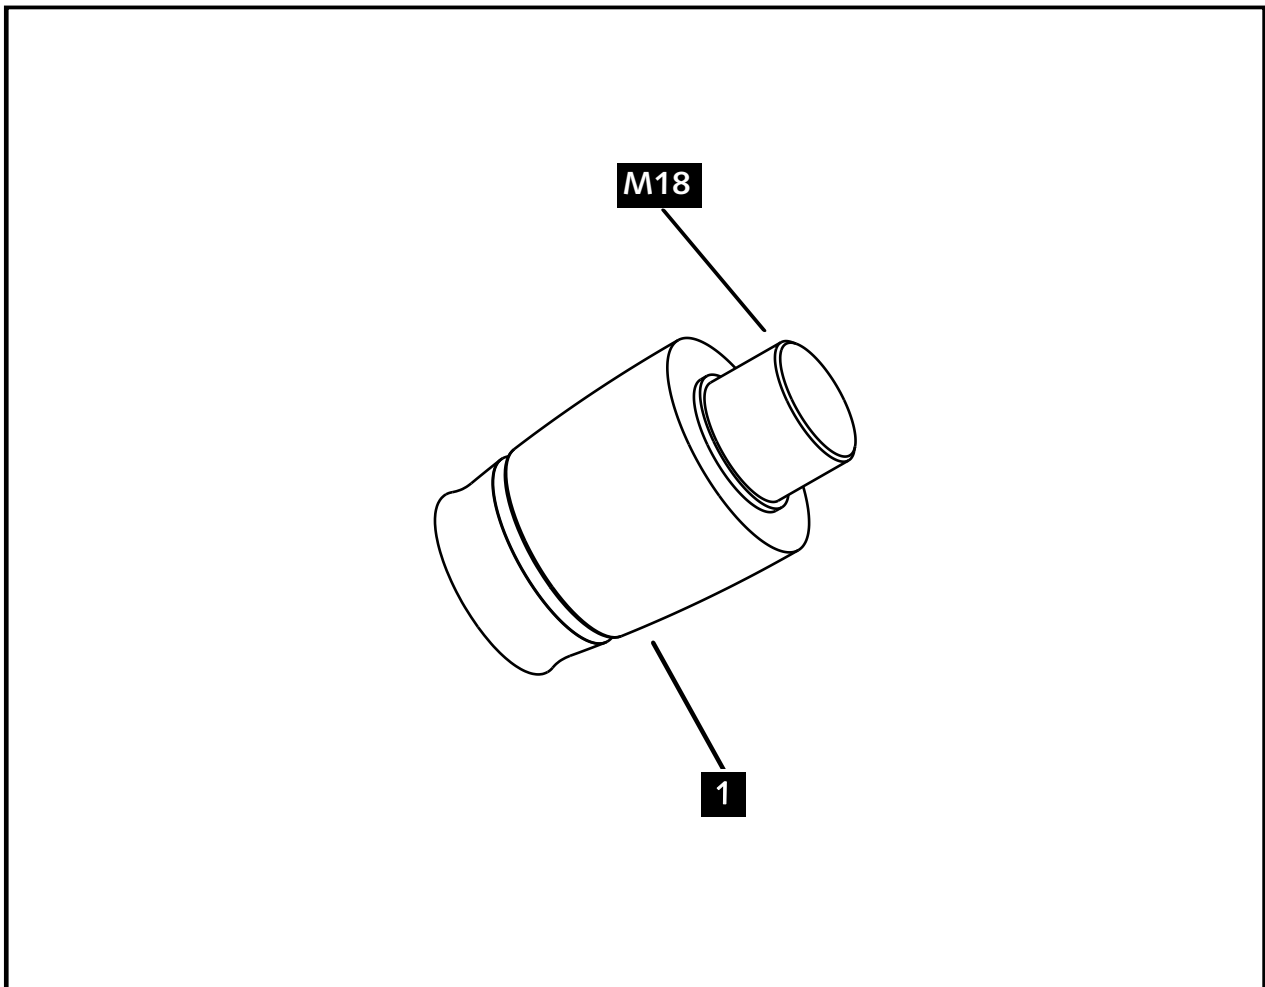

**CONTRAPESO SPORT
BAR ENDS SPORT**

REF 21358N

M O U N T I N G I N S T R U C T I O N S

1 Person

15 min

EASY

ID.	DESCRIPCIÓN	DESCRIPTION	QTY.
1	Contrapeso	Bar end	2

**CONSULTAR EN NUESTRA PAGINA WEB LA DISPONIBILIDAD DEL VIDEO DE MONTAJE DE ESTA REFERENCIA.
CONSULT OUR WEBSITE THE VIDEO MOUNT AVAILABILITY OF THIS REFERENCE.**