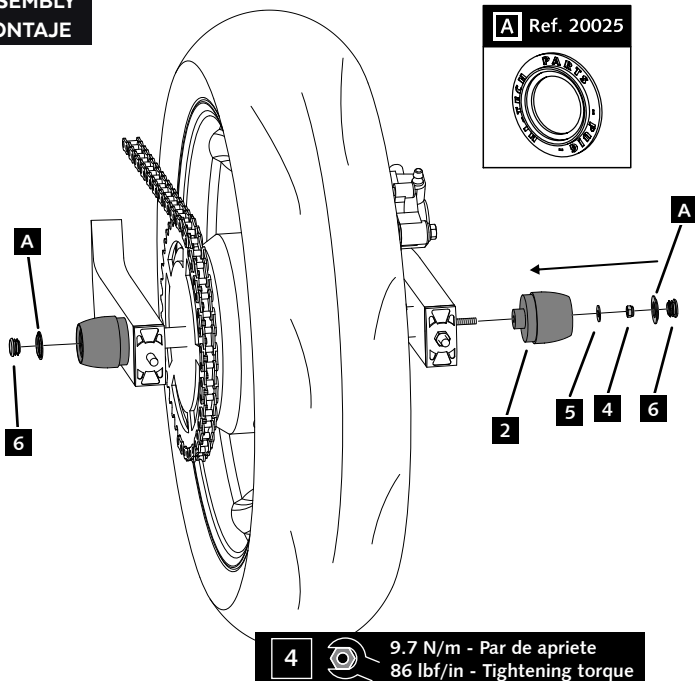

Nº 10

RATCHET

Nº 10

ID.	PIEZA / PART	QTY.	REF.:
1		1	PROBAS74-0-0074
2		1	PROBAS75-0-0075
3		1	VARIFO10-1-0010
4		2	TUZBM6000000024
5		2	ARANDEPD125-054
6		2	TAPAFINAL17-18

APRILIA RSV4 '21-

REF 21357N

INSTRUCCIONES DE MONTAJE - MOUNTING INSTRUCTIONS - MONTAGEANLEITUNG

1

ASSEMBLY
MONTAJE

2

ASSEMBLY
MONTAJE

3

ASSEMBLY
MONTAJE

CONSULTAR EN NUESTRA PAGINA WEB LA
DISPONIBILIDAD DEL VIDEO DE MONTAJE DE
ESTA REFERENCIA.
CONSULT OUR WEBSITE THE VIDEO MOUNT
AVAILABILITY OF THIS REFERENCE.

6 Extracción del tapón / Removing the cap