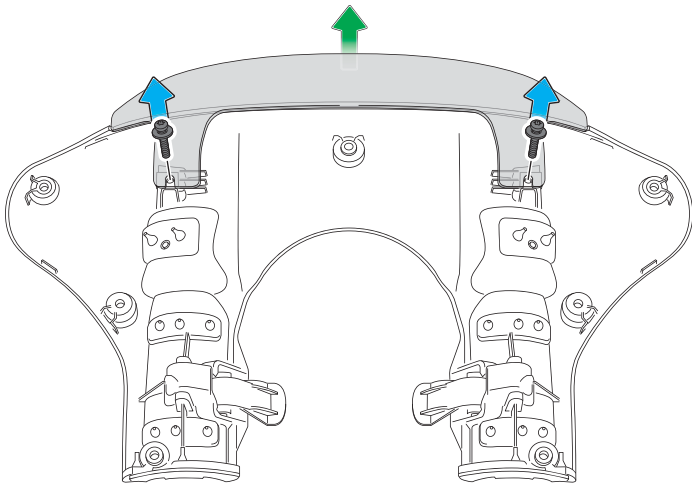

HARLEY DAVIDSON SOFTAIL SPORT GLIDE FL5B '18-

INSTRUCCIONES DE MONTAJE - MOUNTING INSTRUCTIONS - MONTAGEANLEITUNG

3

**DISASSEMBLY
DESMONTAJE**