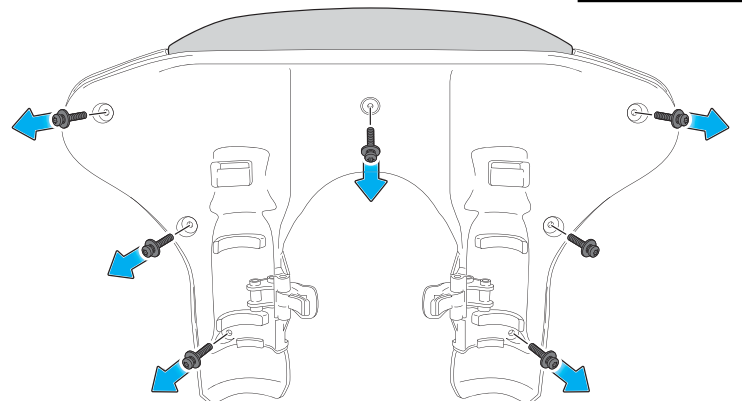

ID	PIEZA/PART	DESCRIPCIÓN	DESCRIPTION	QTY	REF
1		Cúpula Sport	Sport screen	1	21340H/W/F/NM3
2		Arandela nylon M6	M6 Nylon Washer	2	ARANDEPNVCN0246

1

DISASSEMBLY
DESMONTAJE

2

DISASSEMBLY
DESMONTAJE

HARLEY DAVIDSON SOFTAIL SPORT GLIDE FL5B '18-