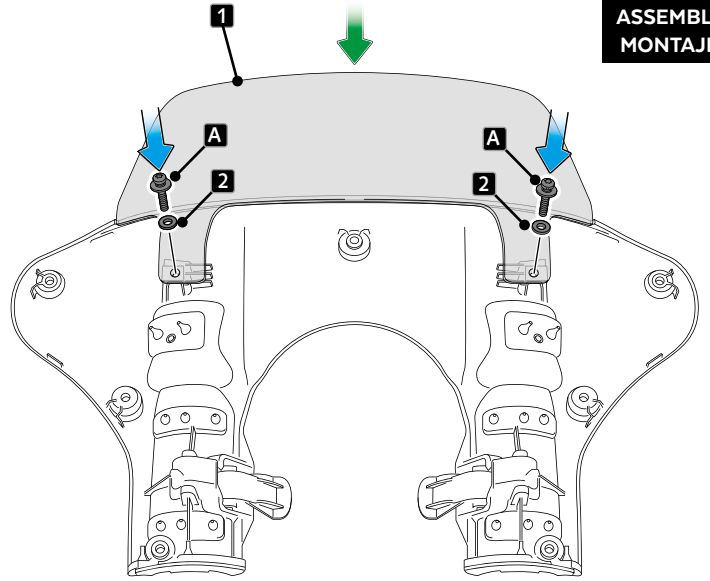

ID	PIEZA/PART	DESCRIPCIÓN	DESCRIPTION	QTY	REF
1		Cúpula Sport	Sport screen	1	21340H/W/F/NM3
2		Arandela nylon M6	M6 Nylon Washer	2	ARANDEPNVCN0246

1

DISASSEMBLY
DESMONTAJE

2

DISASSEMBLY
DESMONTAJE

HARLEY DAVIDSON SOFTAIL SPORT GLIDE FL5B '18-

INSTRUCCIONES DE MONTAJE - MOUNTING INSTRUCTIONS - MONTAGEANLEITUNG

3

**DISASSEMBLY
DESMONTAJE**

4

**ASSEMBLY
MONTAJE**

**A TORNILLOS ORIGINALES
ORIGINAL SCREWS**

5

**ASSEMBLY
MONTAJE**

**A TORNILLOS ORIGINALES
ORIGINAL SCREWS**

6

**ASSEMBLY
MONTAJE**