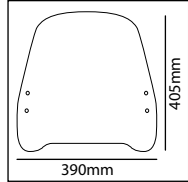

MOD. TRAFIC

MOD. URBAN

ID.	DESCRIPCIÓN	DESCRIPTION	REF.	QTY.
1	Pantalla	Windshield	105930TRAFIC/ 10585URBAN	1
2	Tapa exterior	Exterior cap	CONJU-S3PCC-003	2
3	SopORTE rótula exterior	Ball bearing exterior support	BRIROTO2-I-PR16	2
4	SopORTE rótula interior	Ball bearing interior support	BRIROTO1-I-PR16	2
5	Tornillo allen M5x20 DIN912	M5x20 DIN912 allen screw	TORNI-AD912-464	4
6	Tuerca autoblocante M5 DIN982	M5 DIN982 lock nut	TUERCA-D982-746	4
7	Tornillo phillips M5x13	M5x13 phillips screw	TORNIP510---233	4
8	Varilla recta Ø9x100 90°	Straight rod Ø9x100 90°	VARILF9X100-584	2
9	Tapón final varilla	Final bar cap	TOPEE-VPGT--8/4	2
10	Tornillo M8x40 DIN912	M8x40 DIN912 screw	TORNI-AD912-475	2
11	SopORTE guía sujeción varilla	Rod guide support	FIXVARLL-0-PR16	2
12	Acoplamiento esquadra	Coupling angle	FIXSOPOR-0-PR16	2
13	Esquadra	Angle	SOPORT30X30-581	2
14	Caperuza plana M8	M8 nut cover	CAPERUZTOM8-047	2
15	Tuerca M8 DIN6923	M8 DIN6983 nut	TUERCEG6923-249	2
16	Tapón tornillo M8 DIN912	M8 DIN912 screw cap	TAPA--CHC11450E	2
17	Embellecedor faro	Headlight trim	EMBELLECEDOR-01	1