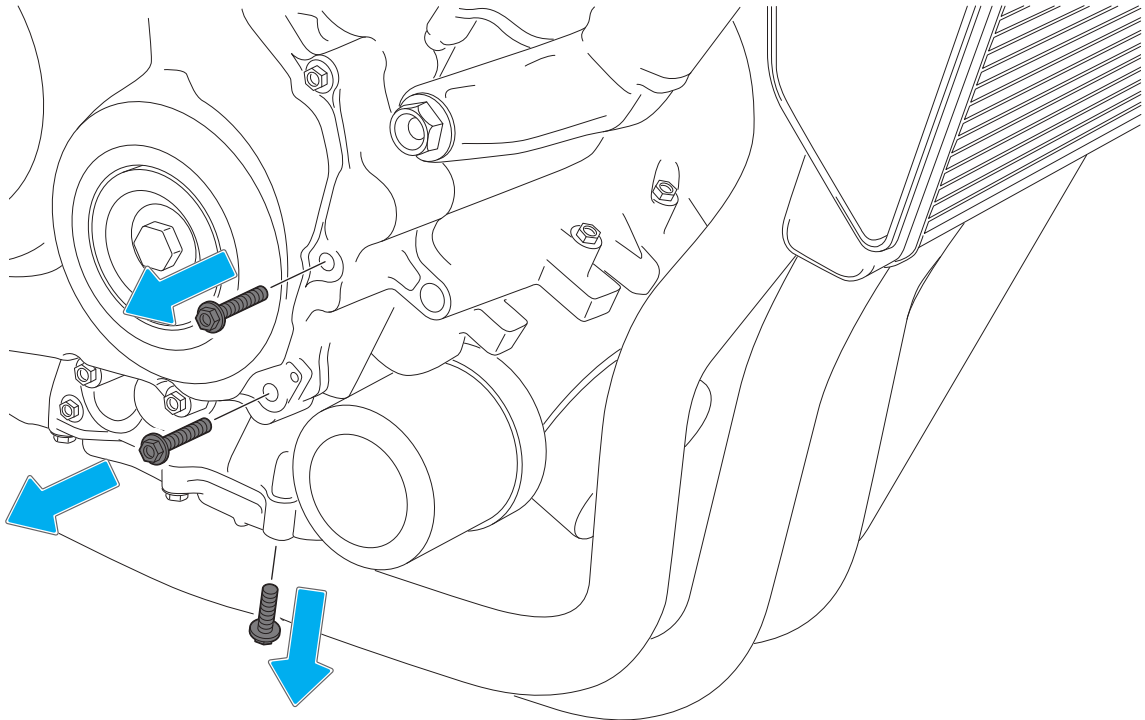

HONDA CB1000R NEO SPORTS CAFÉ '21 -

INSTRUCCIONES DE MONTAJE - MOUNTING INSTRUCTIONS - MONTAGEANLEITUNG

1

DISASSEMBLY
DESMONTAJE

2

ASSEMBLY
MONTAJE