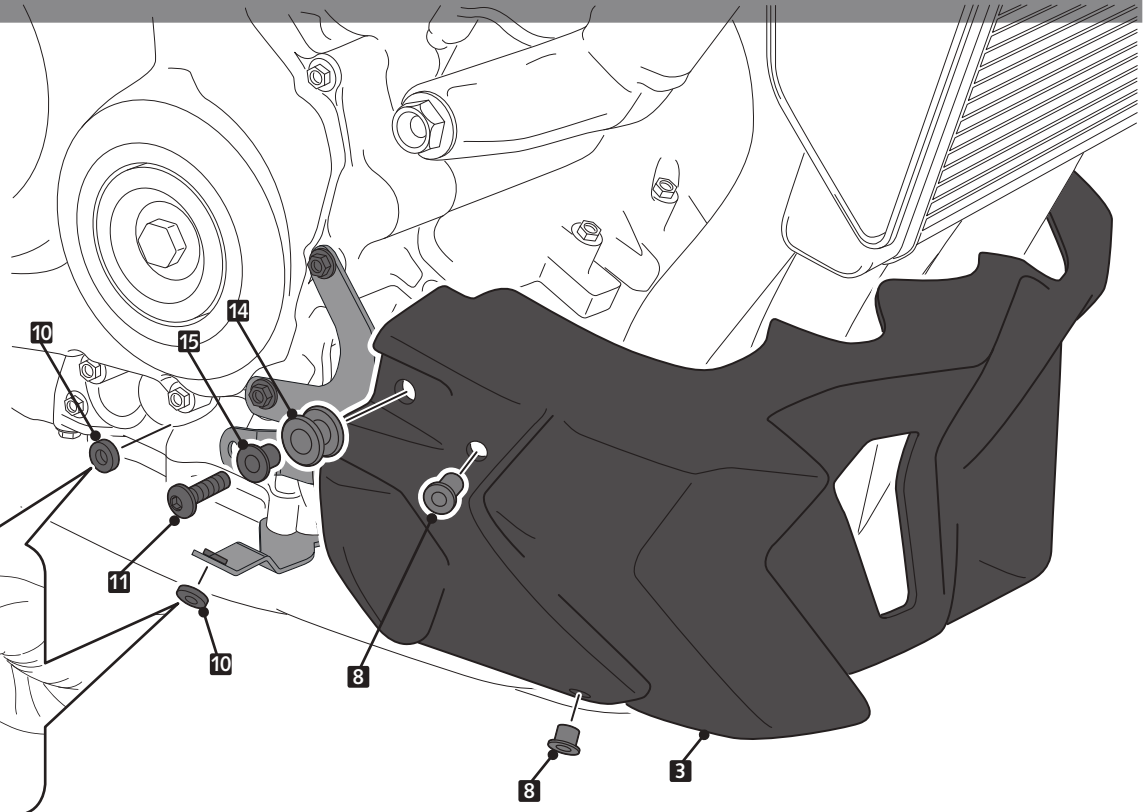

HONDA CB1000R NEO SPORTS CAFÉ '21 -

INSTRUCCIONES DE MONTAJE - MOUNTING INSTRUCTIONS - MONTAGEANLEITUNG

5

**ASSEMBLY
MONTAJE**

6

**ASSEMBLY
MONTAJE**