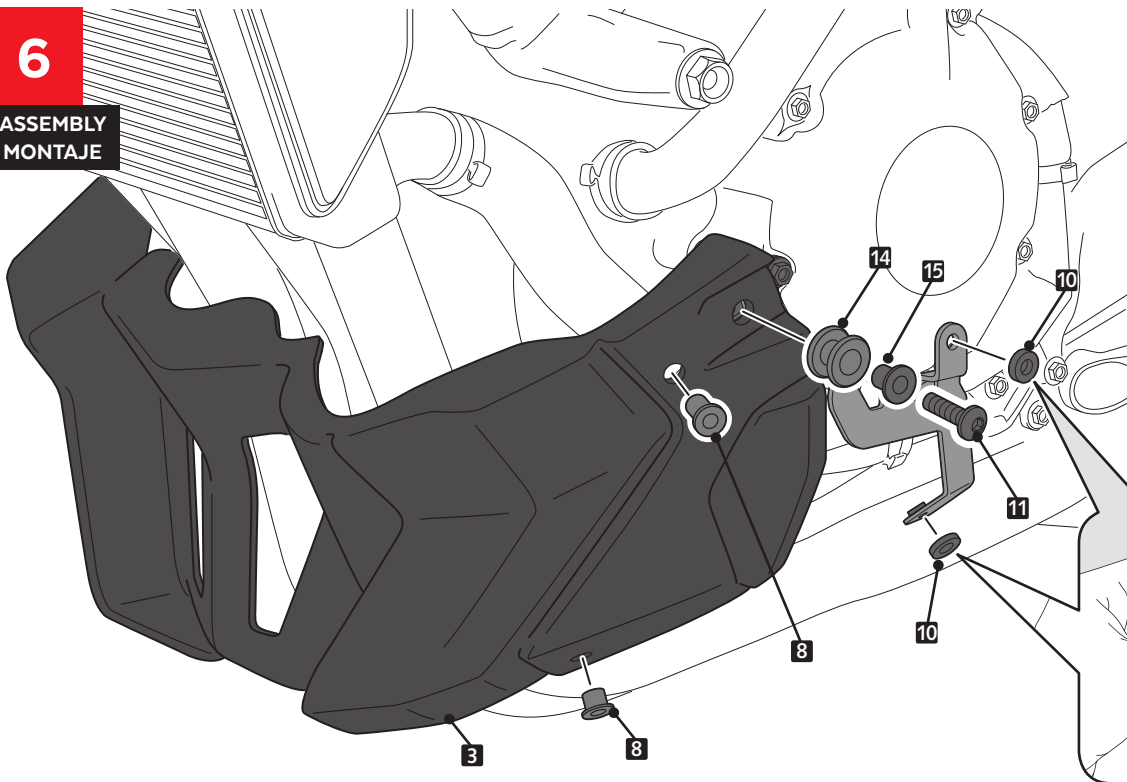

HONDA CB1000R NEO SPORTS CAFÉ '21 -

INSTRUCCIONES DE MONTAJE - MOUNTING INSTRUCTIONS - MONTAGEANLEITUNG

5

**ASSEMBLY
MONTAJE**

6

**ASSEMBLY
MONTAJE**