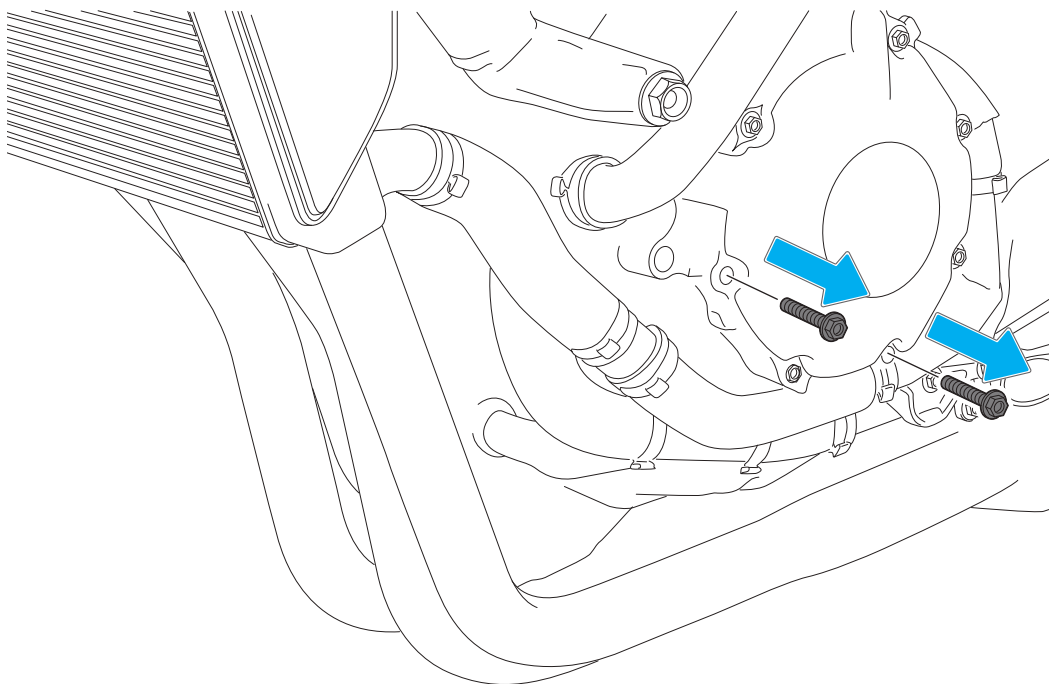

HONDA CB1000R NEO SPORTS CAFÉ '21 -

INSTRUCCIONES DE MONTAJE - MOUNTING INSTRUCTIONS - MONTAGEANLEITUNG

3

DISASSEMBLY
DESMONTAJE