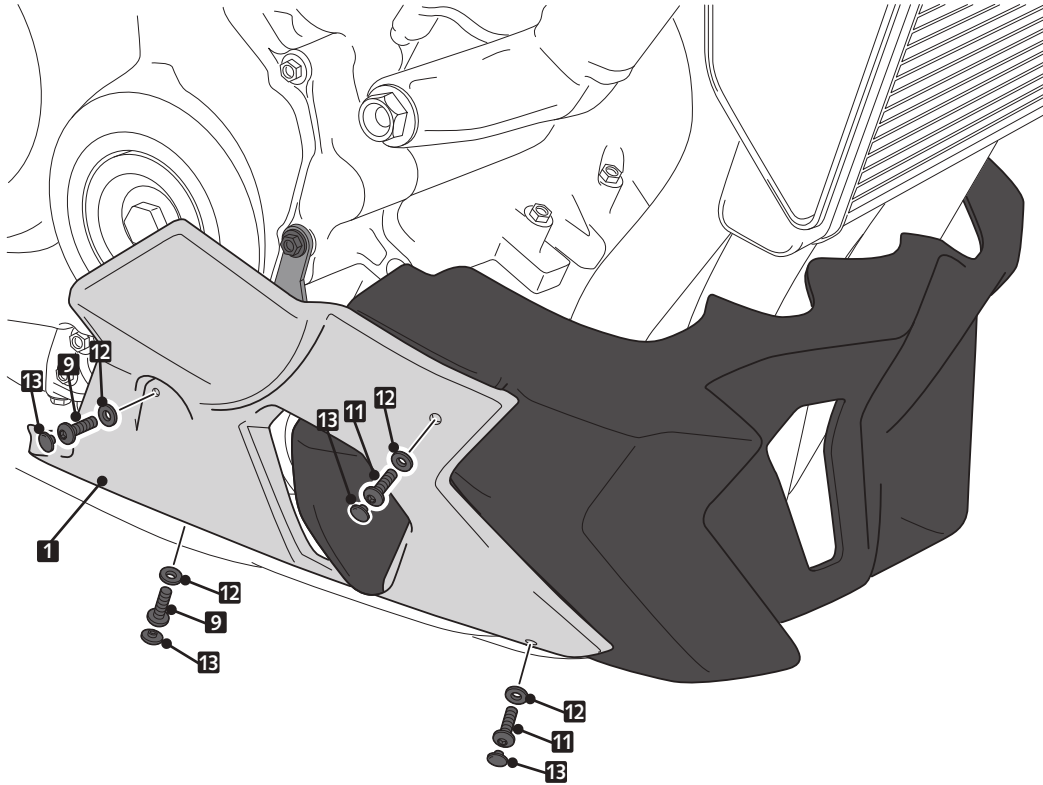

Nº 3
Nº 4

ID	PIEZA/PART	DESCRIPCIÓN	DESCRIPTION	QTY	REF
1		Quilla derecha	Right engine spoiler	1	SOPEMB2P-8-9746
2		Quilla izquierda	Left engine spoiler	1	SOPEMB2P-8-9746
3		Quilla central	Central engine spoiler	1	9746J/CM3
4		Soporte izquierdo (L)	Left support (L)	1	SOP3P2-L--21327
5		Soporte superior derecho (R1)	Upper right support (R1)	1	SOP3P2-R1-21327
6		Soporte inferior derecho (R2)	Lower right support (R2)	1	SOP3P2-R2-21327
7		Tuerca enjaulada de aluminio M5 (se suministra montada)	Lock nut M5 (supplied mounted)	2	TUERCAJFM5-0373
8		Silentblock M5	M5 silentblock	4	SILENBTM5-046/1
9		Tornillo Allen M5x11 Ø11 ISO 7380	M5x11 Ø11 ISO 7380 Allen Screw	4	TORNI-AI----520
10		Arandela de goma Ø4,5 x Ø11 x 2mm	Ø4,5 x Ø11 x 2mm rubber washer	4	ARAND-EPDM--722
11		Tornillo Allen M5x16 Ø11 ISO 7380	M5x16 Ø11 ISO 7380 Allen Screw	6	TORNI-I7380-493
12		Arandela de Nylon M5x1	M5x1 Nylon washer	8	ARNV00000000245
13		Tapón M5 ISO 7380	M5 ISO 7380 screw cap	8	TAPON-----85
14		Silentblock Ø12x Ø6 x 9	Ø12x Ø6 x 9 silentblock	2	AROPASACABLES-1
15		Casquillo con valona Ø12 x Ø6,8 x 7,3	Ø12 x Ø6.8 x 7,3 Bush with flange	2	CASQUI-1A--750

5

**ASSEMBLY
MONTAJE**

6

**ASSEMBLY
MONTAJE**

HONDA CB1000R NEO SPORTS CAFÉ '21-

INSTRUCCIONES DE MONTAJE - MOUNTING INSTRUCTIONS - MONTAGEANLEITUNG

7

ASSEMBLY
MONTAJE