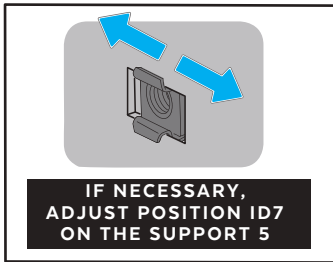

HONDA CB1000R NEO SPORTS CAFÉ '21 -

INSTRUCCIONES DE MONTAJE - MOUNTING INSTRUCTIONS - MONTAGEANLEITUNG

5

**ASSEMBLY
MONTAJE**

6

**ASSEMBLY
MONTAJE**