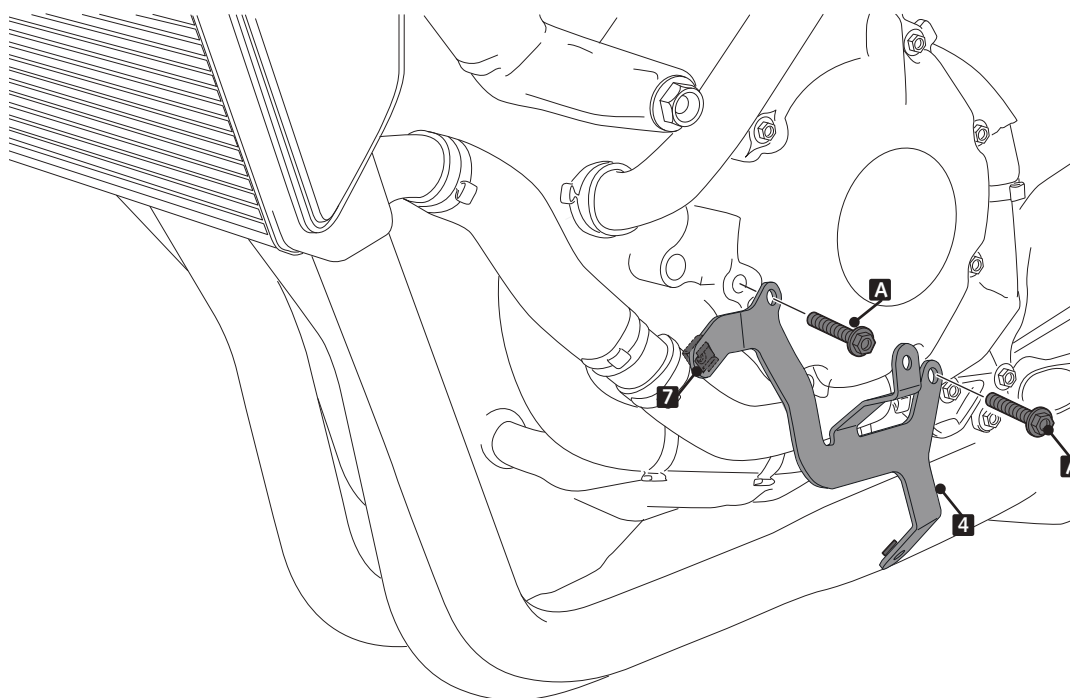

Nº 3
Nº 4

ID	PIEZA/PART	DESCRIPCIÓN	DESCRIPTION	QTY	REF
1		Quilla derecha	Right engine spoiler	1	SOPEMB2P-8-9746
2		Quilla izquierda	Left engine spoiler	1	SOPEMB2P-8-9746
3		Quilla central	Central engine spoiler	1	9746J/CM3
4		Soporte izquierdo (L)	Left support (L)	1	SOP3P2-L--21327
5		Soporte superior derecho (R1)	Upper right support (R1)	1	SOP3P2-R1-21327
6		Soporte inferior derecho (R2)	Lower right support (R2)	1	SOP3P2-R2-21327
7		Tuerca enjaulada de aluminio M5 (se suministra montada)	Lock nut M5 (supplied mounted)	2	TUERCAJFM5-0373
8		Silentblock M5	M5 silentblock	4	SILENBTM5-046/1
9		Tornillo Allen M5x11 Ø11 ISO 7380	M5x11 Ø11 ISO 7380 Allen Screw	4	TORNI-AI----520
10		Arandela de goma Ø4,5 x Ø11 x 2mm	Ø4,5 x Ø11 x 2mm rubber washer	4	ARAND-EPDM--722
11		Tornillo Allen M5x16 Ø11 ISO 7380	M5x16 Ø11 ISO 7380 Allen Screw	6	TORNI-I7380-493
12		Arandela de Nylon M5x1	M5x1 Nylon washer	8	ARNV00000000245
13		Tapón M5 ISO 7380	M5 ISO 7380 screw cap	8	TAPON-----85
14		Silentblock Ø12x Ø6 x 9	Ø12x Ø6 x 9 silentblock	2	AROPASACABLES-1
15		Casquillo con valona Ø12 x Ø6,8 x 7,3	Ø12 x Ø6.8 x 7,3 Bush with flange	2	CASQUI-1A--750

INSTRUCCIONES DE MONTAJE - MOUNTING INSTRUCTIONS - MONTAGEANLEITUNG

3

DISASSEMBLY
DESMONTAJE

4

ASSEMBLY
MONTAJE

A TORNILLO ORIGINAL
ORIGINAL SCREW

HONDA CB1000R NEO SPORTS CAFÉ '21 -

INSTRUCCIONES DE MONTAJE - MOUNTING INSTRUCTIONS - MONTAGEANLEITUNG