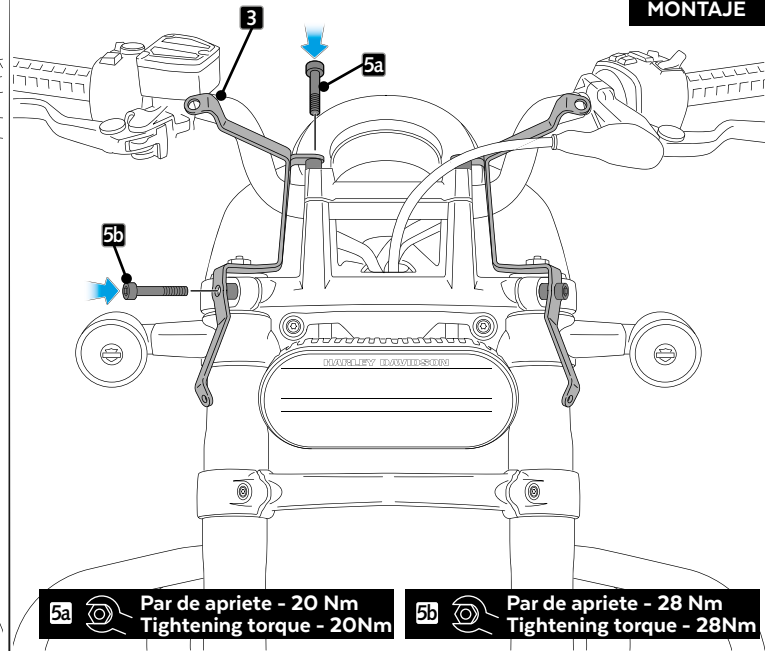

**5a**  Par de apriete - 20 Nm  
Tightening torque - 20Nm

**5b**  Par de apriete - 28 Nm  
Tightening torque - 28Nm

**4**

**DISASSEMBLY  
DESMONTAJE**

# HD SPORSTER RH1250 S' 22-

INSTRUCCIONES DE MONTAJE - MOUNTING INSTRUCTIONS - MONTAGEANLEITUNG

**5**

ASSEMBLY  
MONTAJE

**6**

ASSEMBLY  
MONTAJE

**7**

ASSEMBLY  
MONTAJE