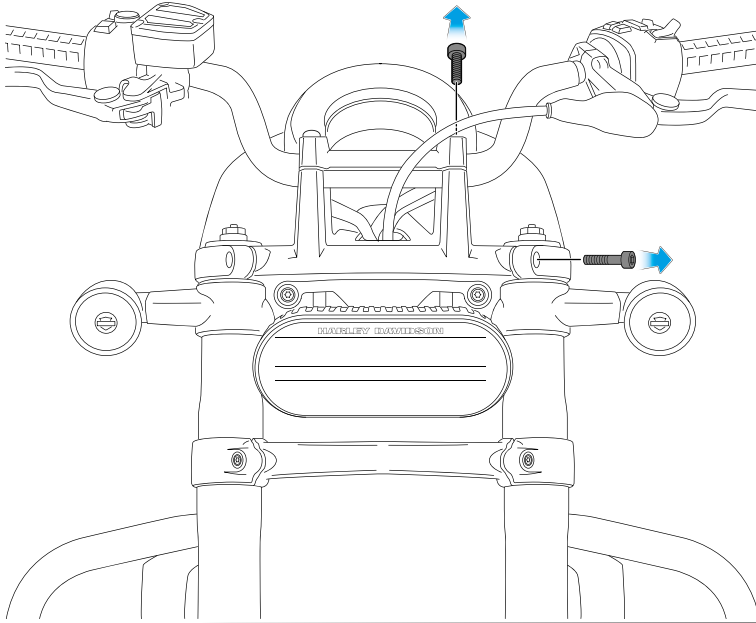

HD SPORSTER RH1250 S' 22-

INSTRUCCIONES DE MONTAJE - MOUNTING INSTRUCTIONS - MONTAGEANLEITUNG

1

**DISASSEMBLY
DESMONTAJE**