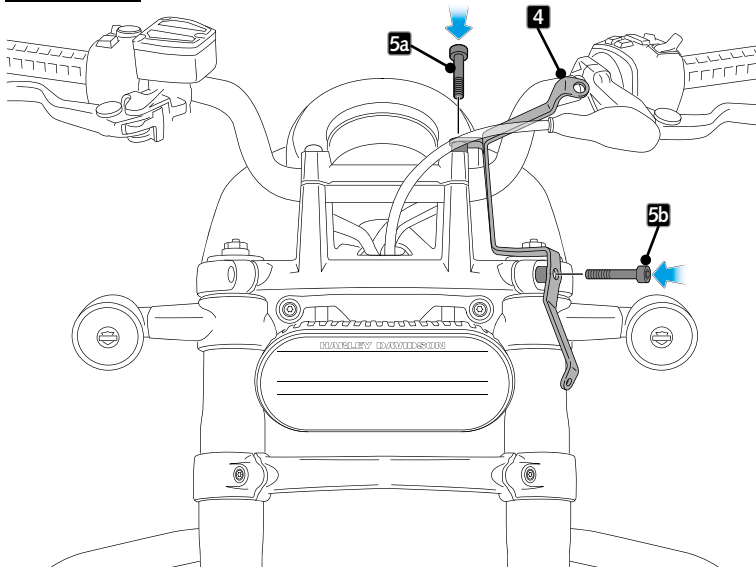

# HD SPORSTER RH1250 S' 22-

INSTRUCCIONES DE MONTAJE - MOUNTING INSTRUCTIONS - MONTAGEANLEITUNG

**1**

**DISASSEMBLY  
DESMONTAJE**

**2**

**ASSEMBLY  
MONTAJE**

**3**

**ASSEMBLY  
MONTAJE**

**5a**  Par de apriete - 20 Nm  
Tightening torque - 20Nm

**5b**  Par de apriete - 28 Nm  
Tightening torque - 28Nm

**4**

**DISASSEMBLY  
DESMONTAJE**