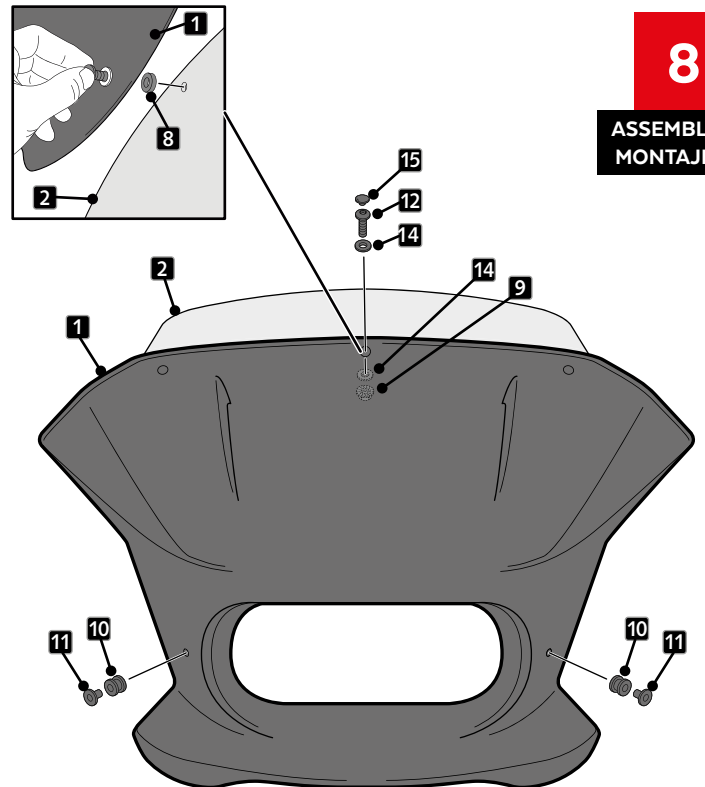

**5a**  Par de apriete - 20 Nm  
Tightening torque - 20Nm

**5b**  Par de apriete - 28 Nm  
Tightening torque - 28Nm

**4**

**DISASSEMBLY  
DESMONTAJE**

# HD SPORSTER RH1250 S' 22-

INSTRUCCIONES DE MONTAJE - MOUNTING INSTRUCTIONS - MONTAGEANLEITUNG

**5**

ASSEMBLY  
MONTAJE

**6**

ASSEMBLY  
MONTAJE

**7**

ASSEMBLY  
MONTAJE

**8**

ASSEMBLY  
MONTAJE