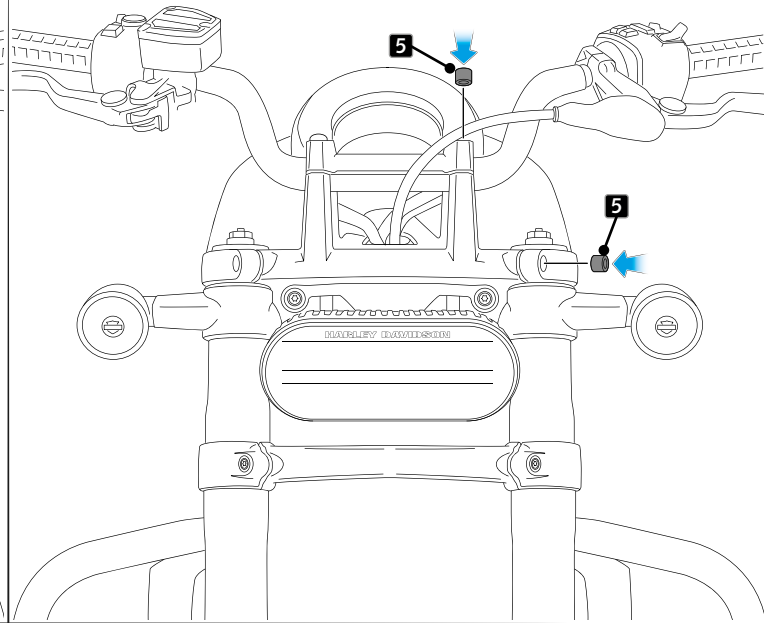

# HD SPORSTER RH1250 S' 22-

INSTRUCCIONES DE MONTAJE - MOUNTING INSTRUCTIONS - MONTAGEANLEITUNG

**1**

**DISASSEMBLY  
DESMONTAJE**

**2**

**ASSEMBLY  
MONTAJE**

**3**

**ASSEMBLY  
MONTAJE**

**5a**  Par de apriete - 20 Nm  
Tightening torque - 20Nm

**5b**  Par de apriete - 28 Nm  
Tightening torque - 28Nm

**4**

**DISASSEMBLY  
DESMONTAJE**