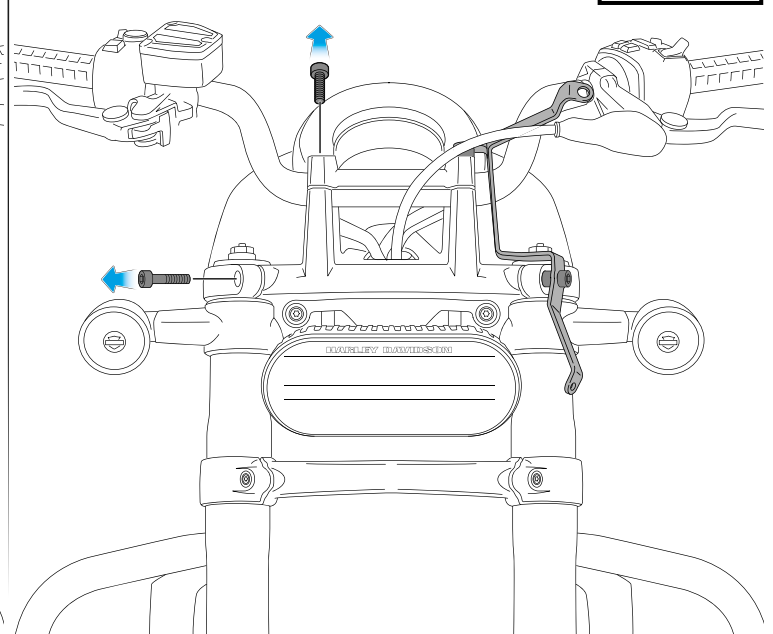

# HD SPORSTER RH1250 S' 22-

INSTRUCCIONES DE MONTAJE - MOUNTING INSTRUCTIONS - MONTAGEANLEITUNG

**1**

**DISASSEMBLY  
DESMONTAJE**

**2**

**ASSEMBLY  
MONTAJE**

**3**

**ASSEMBLY  
MONTAJE**

**5a**  Par de apriete - 20 Nm  
Tightening torque - 20Nm

**5b**  Par de apriete - 28 Nm  
Tightening torque - 28Nm

**4**

**DISASSEMBLY  
DESMONTAJE**