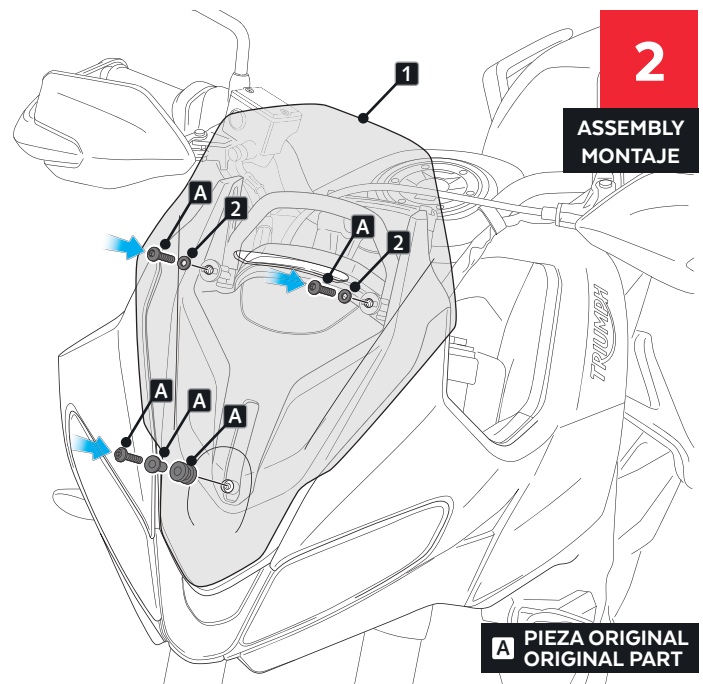

ID	PIEZA/PART	DESCRIPCIÓN	DESCRIPTION	QTY	REF
1		Cúpula sport	Sport screen	1	21318W/H/F/NM3
2		Arandela de nylon Ø8,2x Ø13x 1mm	Ø8,2x Ø13x 1mm nylon washer	2	ARNV00000000265

1

DISASSEMBLY
DESMONTAJE

2

ASSEMBLY
MONTAJE