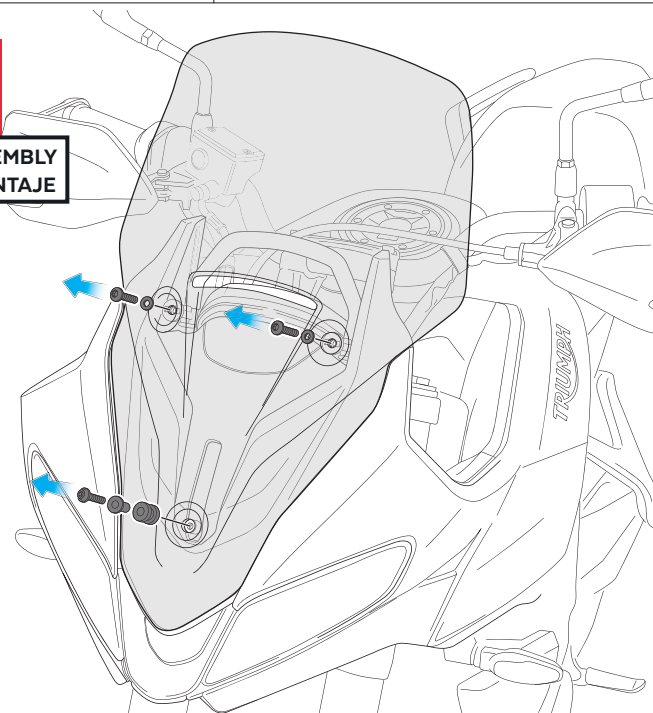

TRIUMPH TIGER SPORT 660 '22-

M O U N T I N G I N S T R U C T I O N S

REF 21318

SPORT SCREEN

1 Person

15 min

EASY

ALLEN
Nº 3
Nº 4

ID	PIEZA/PART	DESCRIPCIÓN	DESCRIPTION	QTY	REF
1		Cúpula sport	Sport screen	1	21318W/H/F/NM3
2		Arandela de nylon Ø8,2x Ø13x 1mm	Ø8,2x Ø13x 1mm nylon washer	2	ARNV00000000265

1

DISASSEMBLY
DESMONTAJE

2

ASSEMBLY
MONTAJE