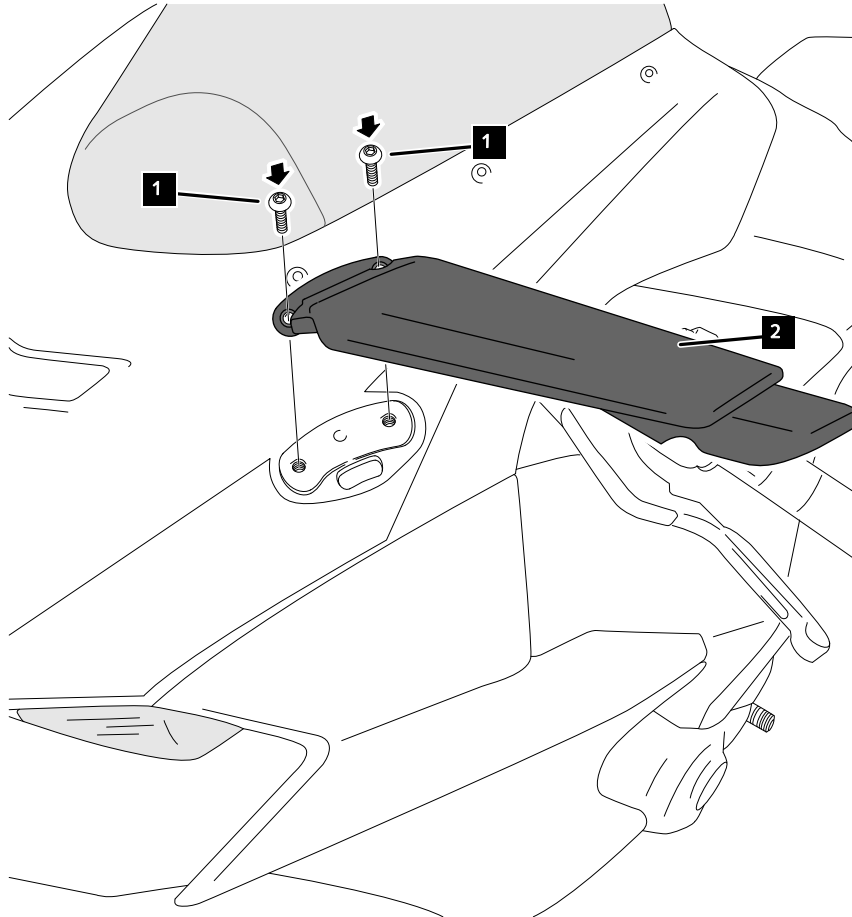

KAWASAKI ZX-10R '21-

REF 21285N
REF 21286N

INSTRUCCIONES DE MONTAJE - MOUNTING INSTRUCTIONS - MONTAGEANLEITUNG

1

ASSEMBLY
MONTAJE