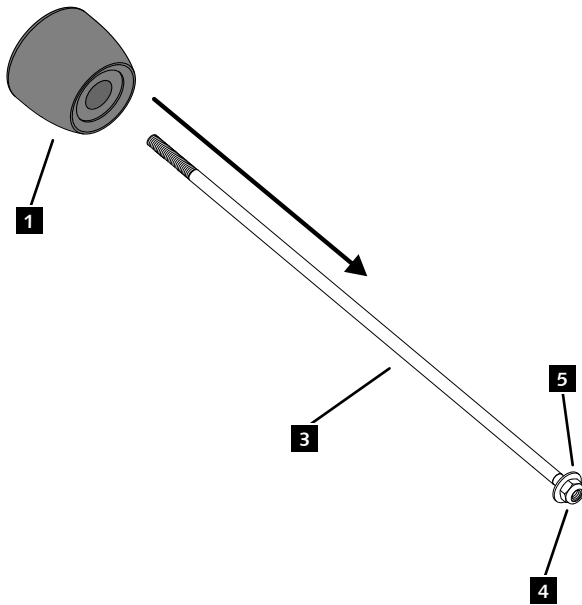

KAWASAKI VERSYS 650 '15-'22

REF 21274N

INSTRUCCIONES DE MONTAJE - MOUNTING INSTRUCTIONS - MONTAGEANLEITUNG

1

ASSEMBLY
MONTAJE