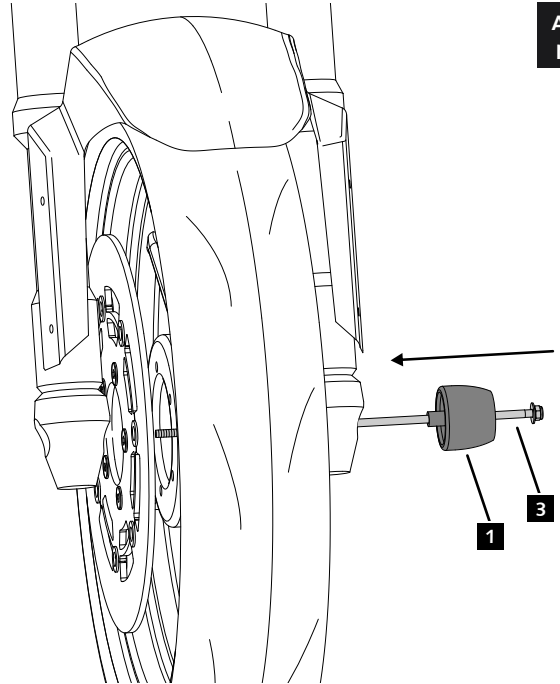

# KAWASAKI VERSYS 650 '15-'22

REF 21274N

INSTRUCCIONES DE MONTAJE - MOUNTING INSTRUCTIONS - MONTAGEANLEITUNG

**1**

ASSEMBLY  
MONTAJE

**2**

ASSEMBLY  
MONTAJE

**3**