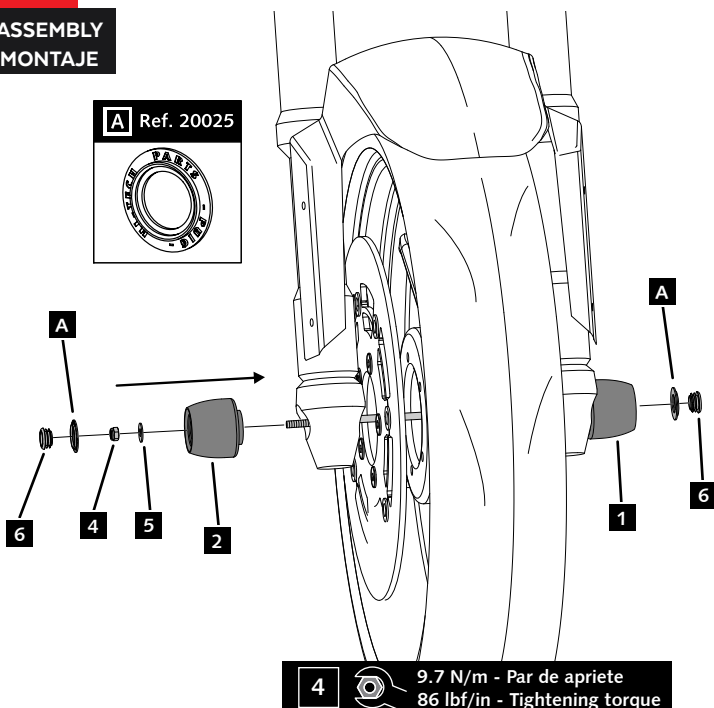

3

ASSEMBLY
MONTAJE