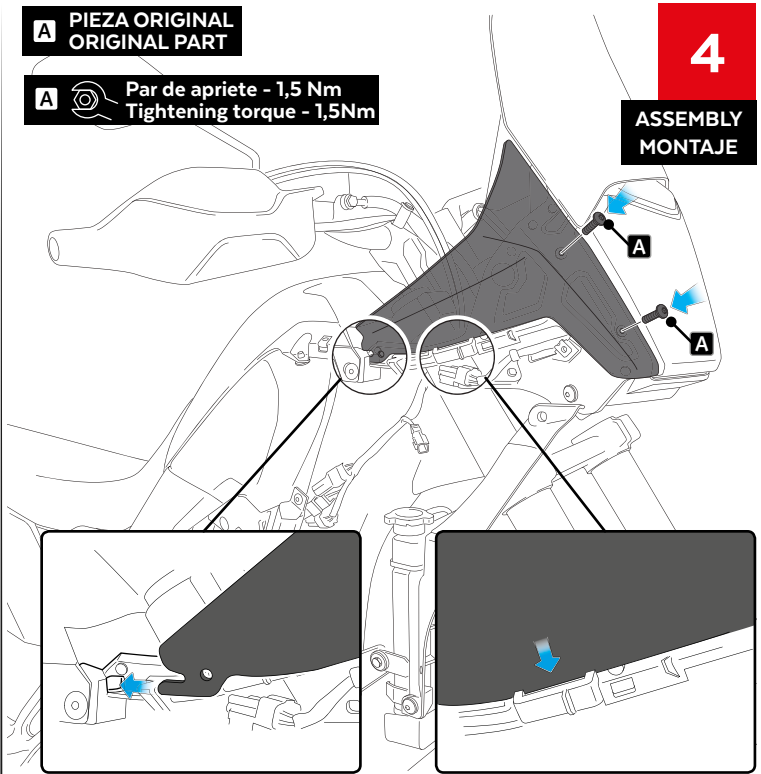

1

Se muestra el montaje del lado derecho a modo de ejemplo, realizar los mismos pasos para el montaje del lado izquierdo.
The right side assembly is shown as an example, so the same steps can be performed for the left side assembly.

DISASSEMBLY
DESMONTAJE

2

DISASSEMBLY
DESMONTAJE

YAMAHA TENERE 700 '19-

INSTRUCCIONES DE MONTAJE - MOUNTING INSTRUCTIONS - MONTAGEANLEITUNG

3

**DISASSEMBLY
DESMONTAJE**

A PIEZA ORIGINAL
ORIGINAL PART

A Par de apriete - 1,5 Nm
Tightening torque - 1,5Nm

4

**ASSEMBLY
MONTAJE**

5

**ASSEMBLY
MONTAJE**

B C PIEZA ORIGINAL
ORIGINAL PART

B Par de apriete - 7 Nm
Tightening torque - 7Nm

6