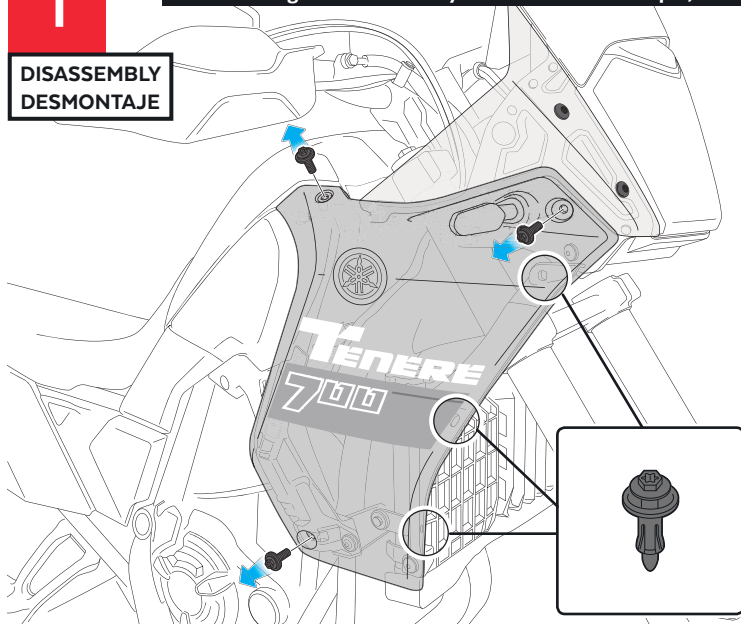

YAMAHA TENERE 700 '19-

M O U N T I N G I N S T R U C T I O N S

REF 21263

EXTENDED FRONT DEFLECTORS

ID	PIEZA/PART	DESCRIPCIÓN	DESCRIPTION	QTY	REF
1		Deflector izquierdo	Left deflector	1	21263W/H/FM3
2		Deflector derecho	Right deflector	1	21263W/H/FM3

1

Se muestra el montaje del lado derecho a modo de ejemplo, realizar los mismos pasos para el montaje del lado izquierdo.
The right side assembly is shown as an example, so the same steps can be performed for the left side assembly.

DISASSEMBLY
DESMONTAJE

2

DISASSEMBLY
DESMONTAJE

YAMAHA TENERE 700 '19-

INSTRUCCIONES DE MONTAJE - MOUNTING INSTRUCTIONS - MONTAGEANLEITUNG

3

**DISASSEMBLY
DESMONTAJE**

A PIEZA ORIGINAL
ORIGINAL PART

A Par de apriete - 1,5 Nm
Tightening torque - 1,5Nm

4

**ASSEMBLY
MONTAJE**

5

**ASSEMBLY
MONTAJE**

B C PIEZA ORIGINAL
ORIGINAL PART

B Par de apriete - 7 Nm
Tightening torque - 7Nm

6