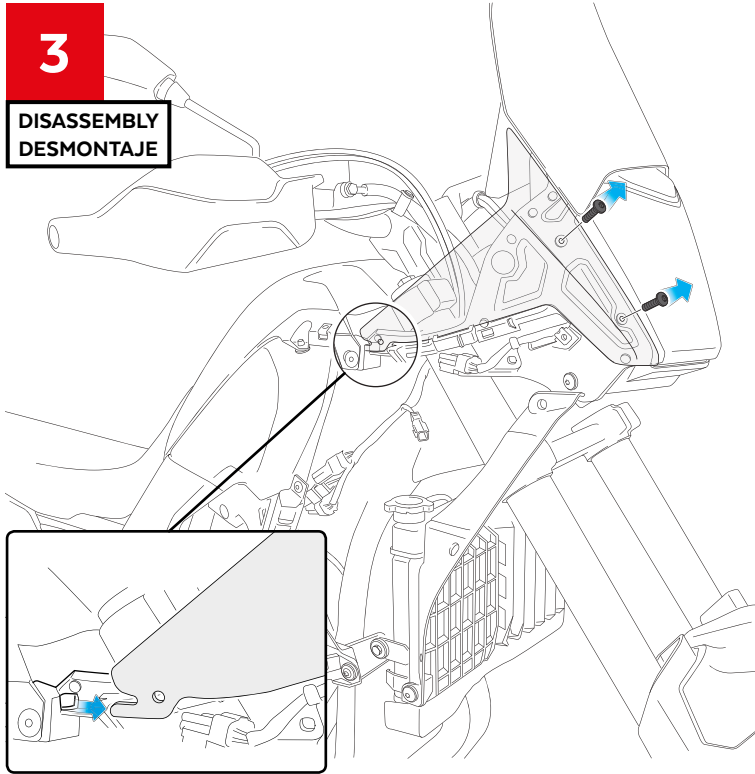

1

Se muestra el montaje del lado derecho a modo de ejemplo, realizar los mismos pasos para el montaje del lado izquierdo.
The right side assembly is shown as an example, so the same steps can be performed for the left side assembly.

DISASSEMBLY
DESMONTAJE

2

DISASSEMBLY
DESMONTAJE

YAMAHA TENERE 700 '19-

INSTRUCCIONES DE MONTAJE - MOUNTING INSTRUCTIONS - MONTAGEANLEITUNG

3

**DISASSEMBLY
DESMONTAJE**

A PIEZA ORIGINAL
ORIGINAL PART

A Par de apriete - 1,5 Nm
Tightening torque - 1,5Nm

4

**ASSEMBLY
MONTAJE**

5

**ASSEMBLY
MONTAJE**

B C PIEZA ORIGINAL
ORIGINAL PART

B Par de apriete - 7 Nm
Tightening torque - 7Nm

6