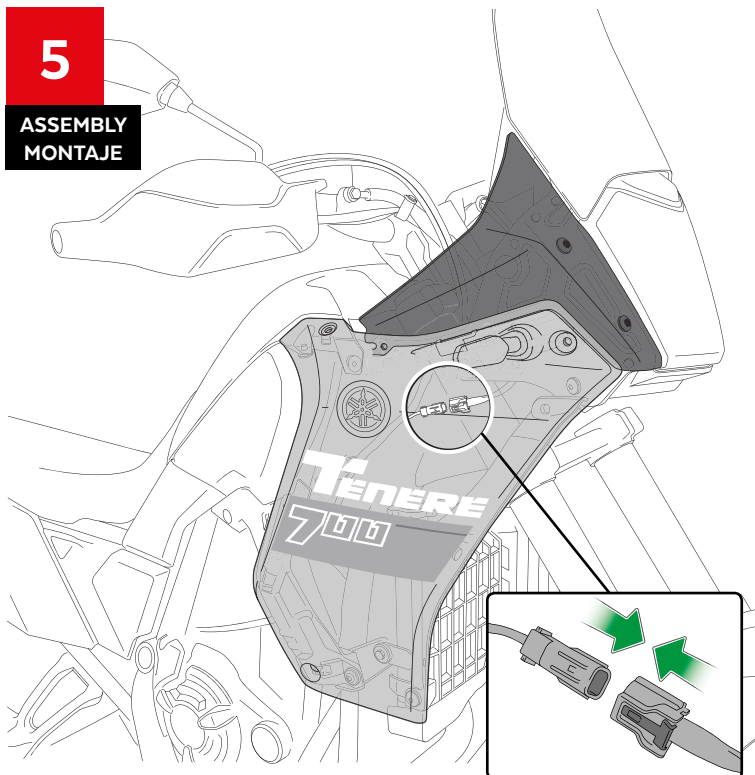

A Par de apriete - 1,5 Nm
Tightening torque - 1,5Nm

4

**ASSEMBLY
MONTAJE**

5

**ASSEMBLY
MONTAJE**

B C PIEZA ORIGINAL
ORIGINAL PART

B Par de apriete - 7 Nm
Tightening torque - 7Nm

6

**ASSEMBLY
MONTAJE**