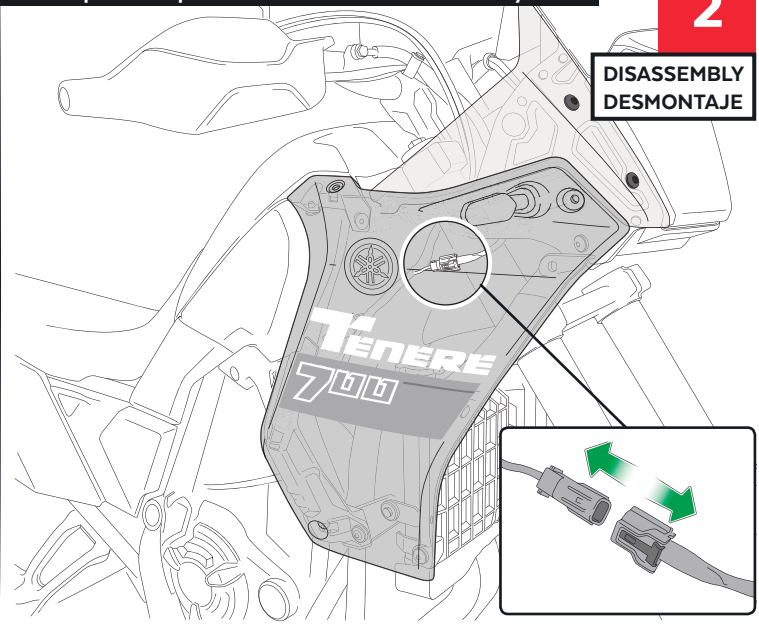

2

DISASSEMBLY
DESMONTAJE