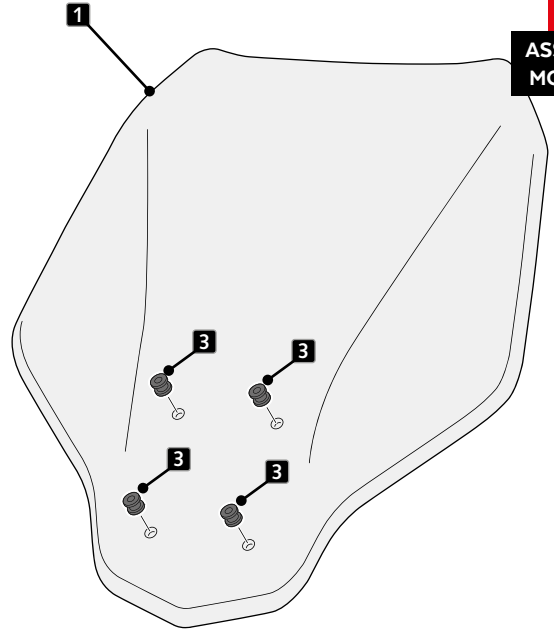

BMW CE 04 '22-

M O U N T I N G I N S T R U C T I O N S

REF 21259

WINDSHIELD V-TECH TOURING

ID	PIEZA/PART	DESCRIPCIÓN	DESCRIPTION	QTY	REF
1		Cúpula Touring	Touring screen	1	21259 H/WM3
2		Embelledor	Trim	1	21259TM3
3		Silentblock Ø9 xØ6 x8mm	Ø9 xØ6 x8mm silentblock	4	AROPASACABLES-3

BMW CE 04 '22-

INSTRUCCIONES DE MONTAJE - MOUNTING INSTRUCTIONS - MONTAGEANLEITUNG

1

**DISASSEMBLY
DESMONTAJE**

2

**ASSEMBLY
MONTAJE**

3

**ASSEMBLY
MONTAJE**

**⚠ ATTENTION WITH
THE ID-2 POSITION**

A **PIEZA ORIGINAL
ORIGINAL PART**

4

**ASSEMBLY
MONTAJE**

A **Par de apriete - 3 Nm
Tightening torque - 3Nm**

A **PIEZA ORIGINAL
ORIGINAL PART**