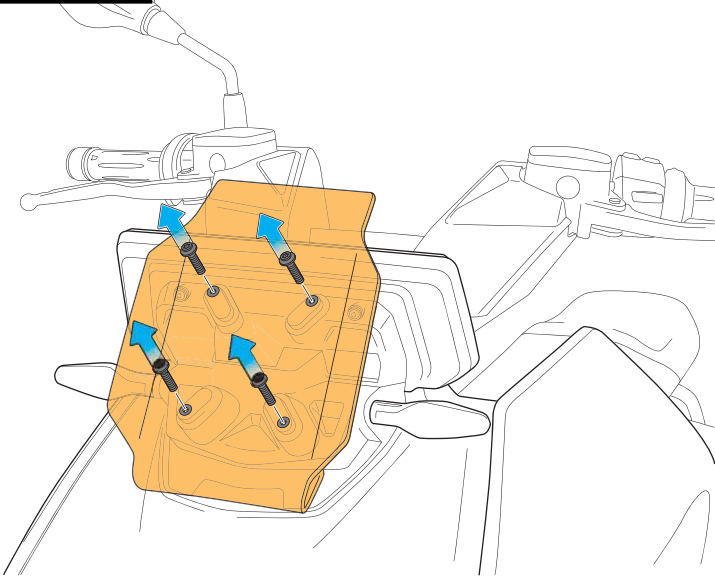

BMW CE 04 '22-

INSTRUCCIONES DE MONTAJE - MOUNTING INSTRUCTIONS - MONTAGEANLEITUNG

1

**DISASSEMBLY
DESMONTAJE**