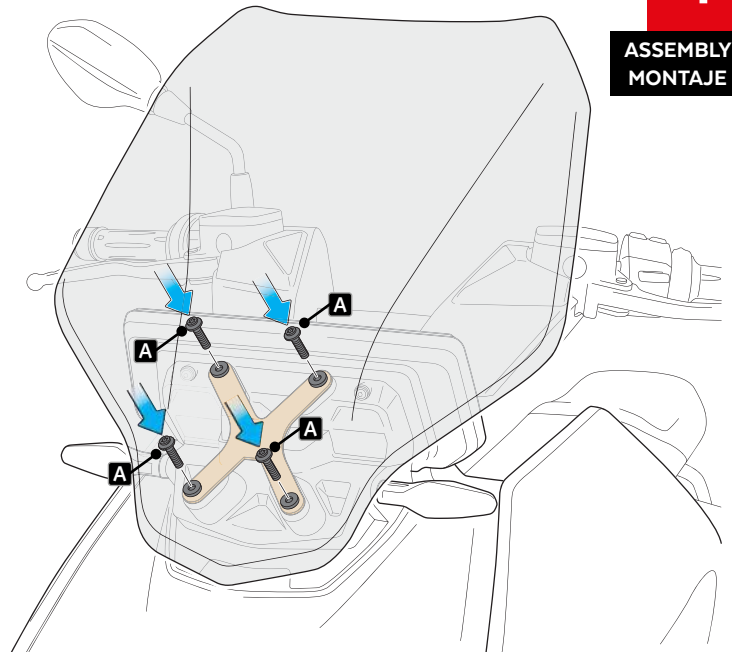

BMW CE 04 '22-

M O U N T I N G I N S T R U C T I O N S

REF 21259

WINDSHIELD V-TECH TOURING

ID	PIEZA/PART	DESCRIPCIÓN	DESCRIPTION	QTY	REF
1		Cúpula Touring	Touring screen	1	21259 H/WM3
2		Embelledor	Trim	1	21259TM3
3		Silentblock Ø9 xØ6 x8mm	Ø9 xØ6 x8mm silentblock	4	AROPASACABLES-3

BMW CE 04 '22-

INSTRUCCIONES DE MONTAJE - MOUNTING INSTRUCTIONS - MONTAGEANLEITUNG

1

**DISASSEMBLY
DESMONTAJE**

2

**ASSEMBLY
MONTAJE**

3

**ASSEMBLY
MONTAJE**

**⚠ ATTENTION WITH
THE ID-2 POSITION**

A **PIEZA ORIGINAL
ORIGINAL PART**

4

**ASSEMBLY
MONTAJE**

A **Par de apriete - 3 Nm
Tightening torque - 3Nm**

A **PIEZA ORIGINAL
ORIGINAL PART**