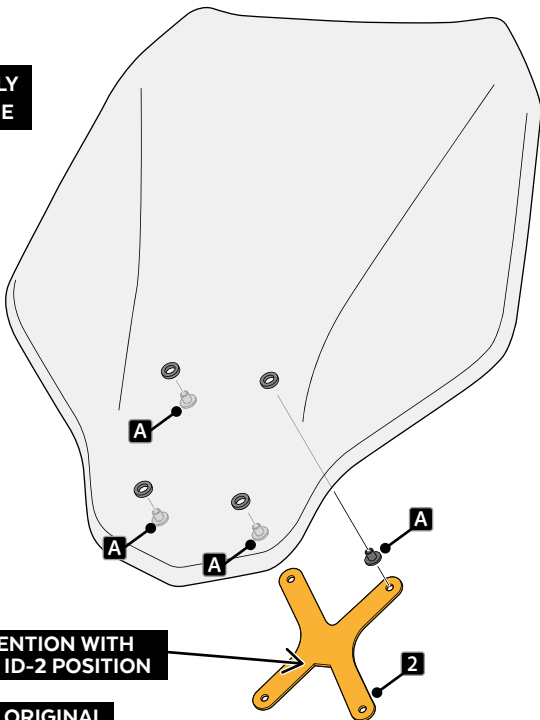

BMW CE 04 '22-

M O U N T I N G I N S T R U C T I O N S

REF 21259

WINDSHIELD V-TECH TOURING

ID	PIEZA/PART	DESCRIPCIÓN	DESCRIPTION	QTY	REF
1		Cúpula Touring	Touring screen	1	21259 H/WM3
2		Embelledor	Trim	1	21259TM3
3		Silentblock Ø9 xØ6 x8mm	Ø9 xØ6 x8mm silentblock	4	AROPASACABLES-3

BMW CE 04 '22-

INSTRUCCIONES DE MONTAJE - MOUNTING INSTRUCTIONS - MONTAGEANLEITUNG

1

**DISASSEMBLY
DESMONTAJE**

2

**ASSEMBLY
MONTAJE**

3

**ASSEMBLY
MONTAJE**

**⚠ ATTENTION WITH
THE ID-2 POSITION**

A **PIEZA ORIGINAL
ORIGINAL PART**

4

**ASSEMBLY
MONTAJE**

A **Par de apriete - 3 Nm
Tightening torque - 3Nm**

A **PIEZA ORIGINAL
ORIGINAL PART**