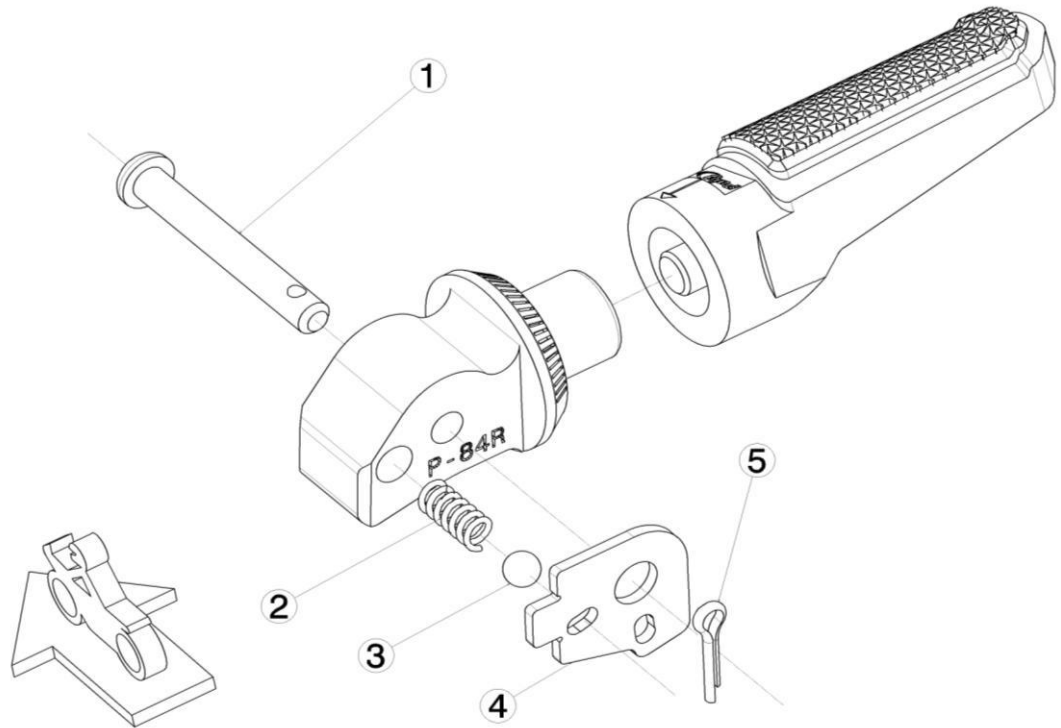

# HONDA NT 1100 '22

REF 21232N

ESTRIBERA PASAJERO / PASSENGER FOOTPEG

LADO DERECHO  
RIGHT SIDE  
RECHTS SEITE

LADO IZQUIERDO  
LEFT SIDE  
LINKS SEITE

1, 2, 3, 4, 5, Piezas originales / Original parts