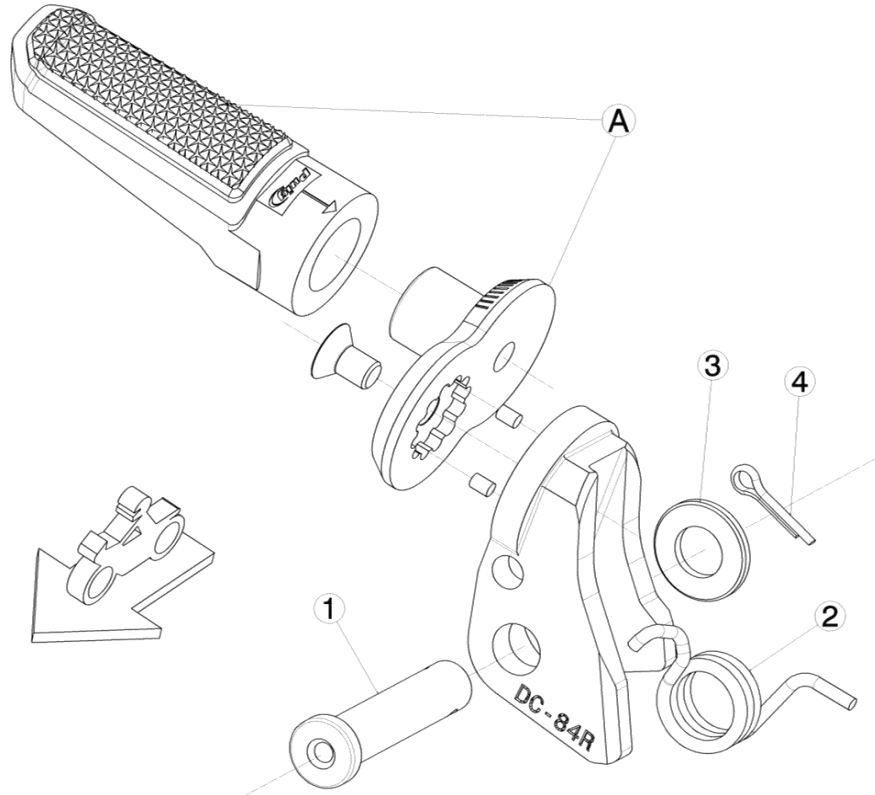

HONDA NT 1100 '22

REF 21231N

DESPLAZADOR ESTRIBERA CONDUCTOR / DRIVER FOOTPEG EXTENSION

LADO DERECHO
RIGHT SIDE
RECHTS SEITE

1, 2, 3, 4, Piezas originales / Original parts

LADO IZQUIERDO
LEFT SIDE
LINKS SEITE