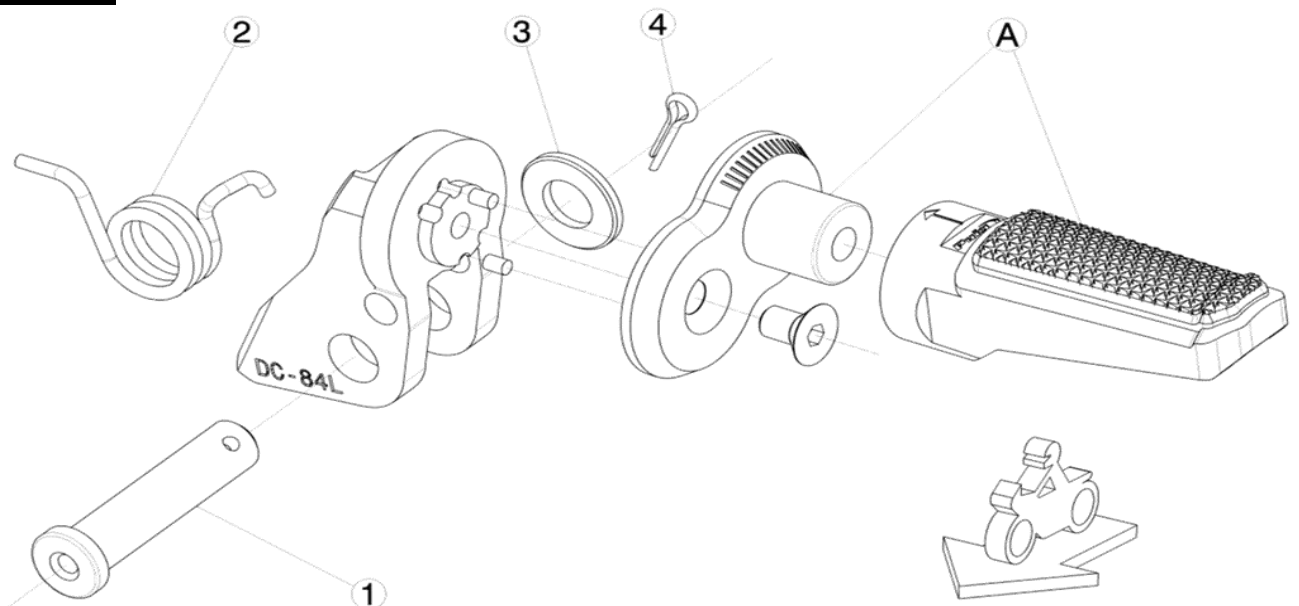

HONDA NT 1100 '22

REF 21231N

DESPLAZADOR ESTRIBERA CONDUCTOR / DRIVER FOOTPEG EXTENSION

LADO DERECHO
RIGHT SIDE
RECHTS SEITE

1, 2, 3, 4, Piezas originales / Original parts

LADO IZQUIERDO
LEFT SIDE
LINKS SEITE