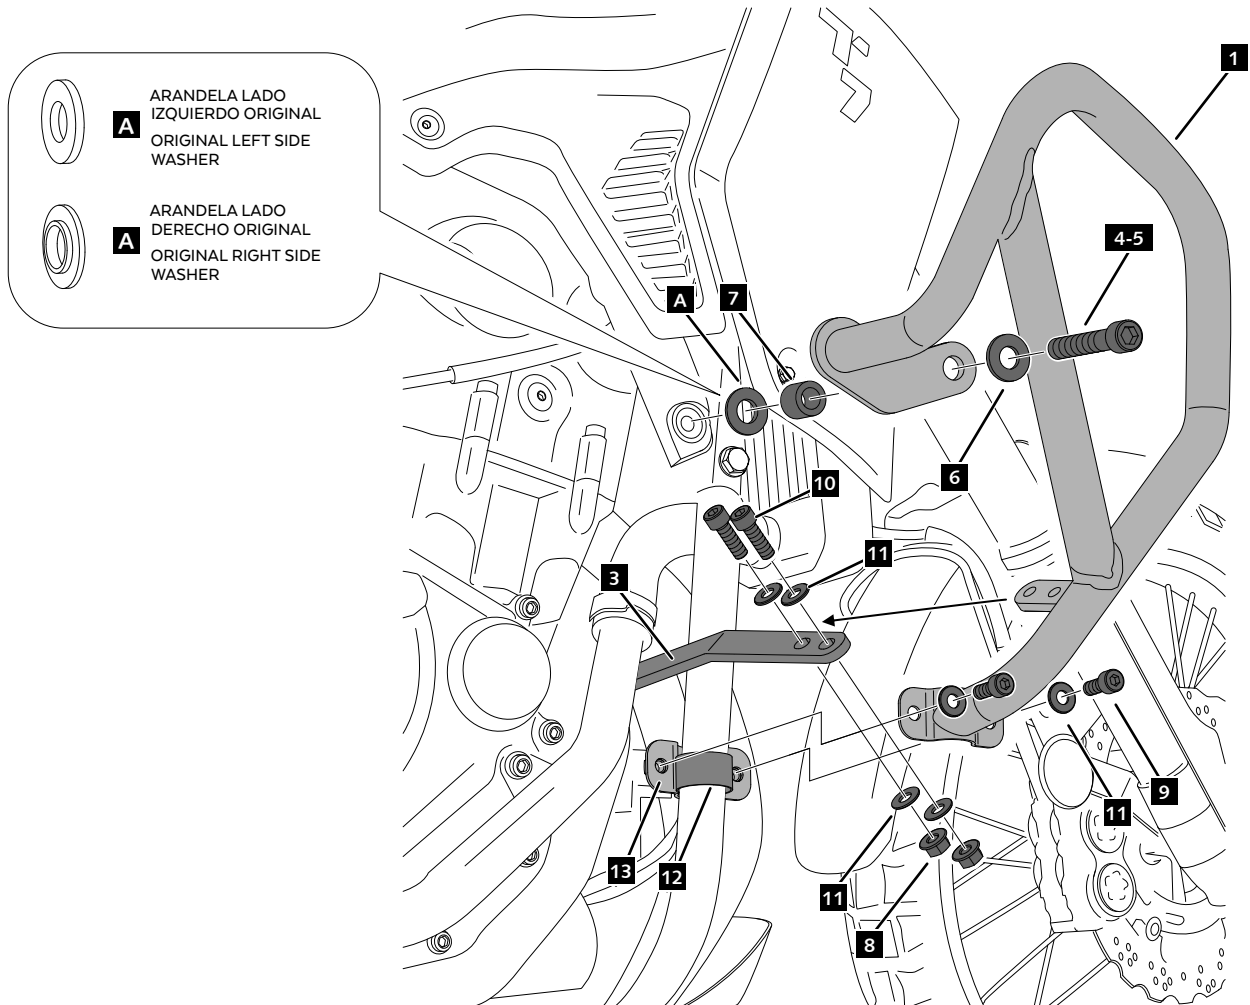

YAMAHA TENERE 700 '21-'22

M O U N T I N G I N S T R U C T I O N S

REF 21192N

DEFENSAS MOTOR / ENGINE GUARDS

Accesorio verificado en la configuración básica de la motocicleta. Para modelos con configuraciones extras de fábrica. No podemos asegurar su compatibilidad, salvo consulta previa. Declinamos cualquier eventual reclamación.
Accessory verified in the basic configuration of the motorcycle. For models with extra factory settings. We cannot assure its compatibility, except for prior consultation. We decline any eventual claim.

ID.	PIEZA / PART	DESCRIPCIÓN	DESCRIPTION	QTY.	REF.:
1		Defensa derecha	Right engine guard	1	DEFENSA 21192N
2		Defensa izquierda	Left engine guard	1	DEFENSA 21192N
3		Pletina central	Central plate	1	PLATI409-0-0409
4		Tornillo allen M12/125x60 DIN912 izquierdo	M12/125x60 DIN912 left allen screw	1	M2TM12125060A9B
5		Tornillo allen M12/125x70 DIN912 derecho	M12/125x70 DIN912 right allen screw	1	M2TM12125070A9B
6		Arandela M12 DIN125/A	M12 DIN125/A washer	2	ARANM12DIN43ZB
7		Casquillo aluminio 17mm (Negro)	Aluminum spacer 17mm (Black)	2	CASQU452-0-1752
8		Rosca grafilada M8 DIN6923 (Negra)	Graffilated thread M8 DIN6923 (Black)	4	TUERCEG6923-249
9		Tornillo allen M8x20 DIN912 (Negro)	M8x20 DIN912 allen screw (Black)	4	TORNI -D912--164
10		Tornillo allen M8x25 DIN912 (Negro)	M8x25 DIN912 allen screw (Black)	4	TORNI -D912--241
11		Arandela M8 DIN125/A (Negra)	M8 DIN125/A washer (Black)	12	ARANDPD125A-018
12		Casquillo de plástico 1mm	Plastic spacer 1mm	2	CASQUI -PIX26-77
13		Abrazadera	Clamp	2	DEFENSA 21192N

YAMAHA TENERE 700 '21-'22

REF
21192N

INSTRUCCIONES DE MONTAJE - MOUNTING INSTRUCTIONS

**CONSULTAR EN NUESTRA PAGINA WEB LA DISPONIBILIDAD DEL VIDEO DE MONTAJE DE ESTA REFERENCIA.
CONSULT OUR WEBSITE THE VIDEO MOUNT AVAILABILITY OF THIS REFERENCE.**