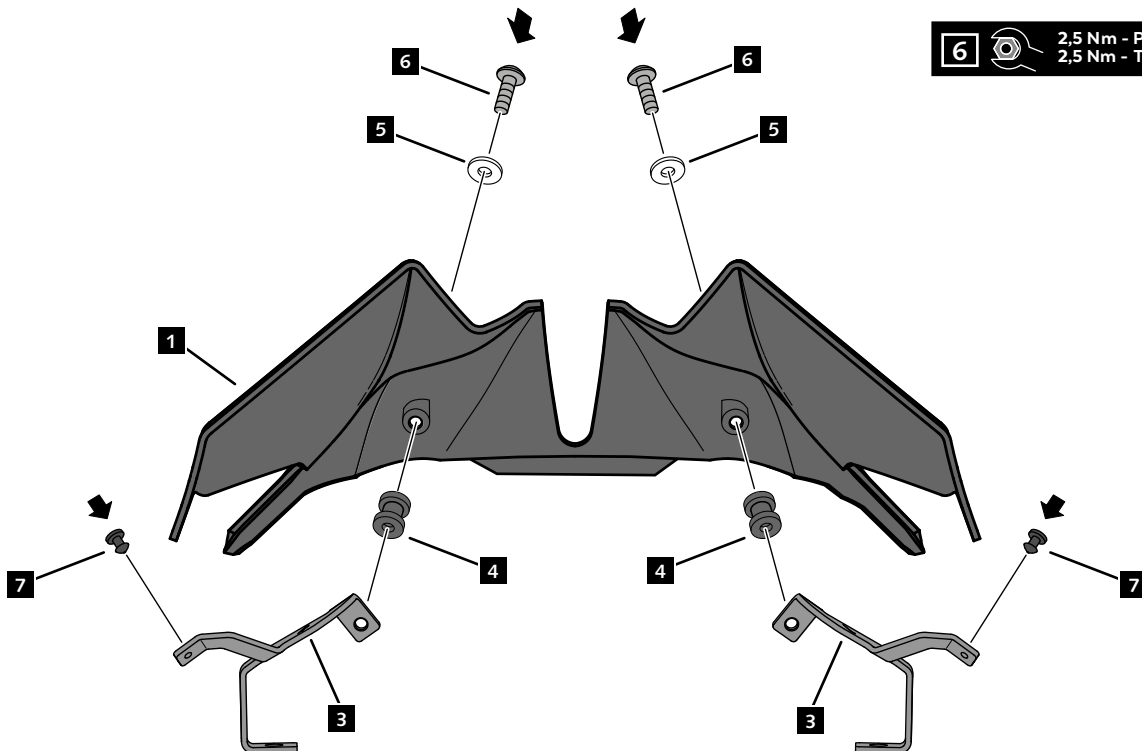

Nº 13

ALLEN

Nº 3
Nº 6

ID.	PIEZA/PART	DESCRIPCIÓN	DESCRIPTION	QTY.	REF.:
1		Aleron frontal naked	Frontal naked spoiler	1	21134J/C M3
2		Soporte izquierdo	Left support	1	SOPOR2P2-L21134
3		Soporte derecho	Right support	1	SOPOR2P2-R21134
4		Silentblock Ø12xØ6x9	Ø12xØ6x9 silentblock	2	AROPASACABLES-1
5		Arandela M6 DIN125	M6 DIN125 washer	2	ARANDEPD125-054
6		Tornillo allen M5x12 Ø11 ISO 7380	M5x12 Ø11 ISO 7380 Allen screw	2	TORNI-AI---520
7		Tope de goma Ø3,7-3,8 x 3,2mm	Ø3,7-3,8 x 3,2mm bumper foot	2	TOPE--POF-40022
8		Tornillo M8x40 DIN931	M8x40 DIN931 screw	2	TORNI-D931---99
9		Arandela M8 DIN125	M8 DIN125 washer	2	ARANDEPD125-018

KAWASAKI Z650 '20-

INSTRUCCIONES DE MONTAJE - MOUNTING INSTRUCTIONS - MONTAGEANLEITUNG

1

**DISASSEMBLY
DESMONTAJE**

A Tornillería original
Original screws

2

**ASSEMBLY
MONTAJE**

6  2,5 Nm - Par de apriete
2,5 Nm - Tightening torque

KAWASAKI Z650 '20-

INSTRUCCIONES DE MONTAJE - MOUNTING INSTRUCTIONS - MONTAGEANLEITUNG

3

ASSEMBLY
MONTAJE

8

18 Nm - Par de apriete
18 Nm - Tightening torque