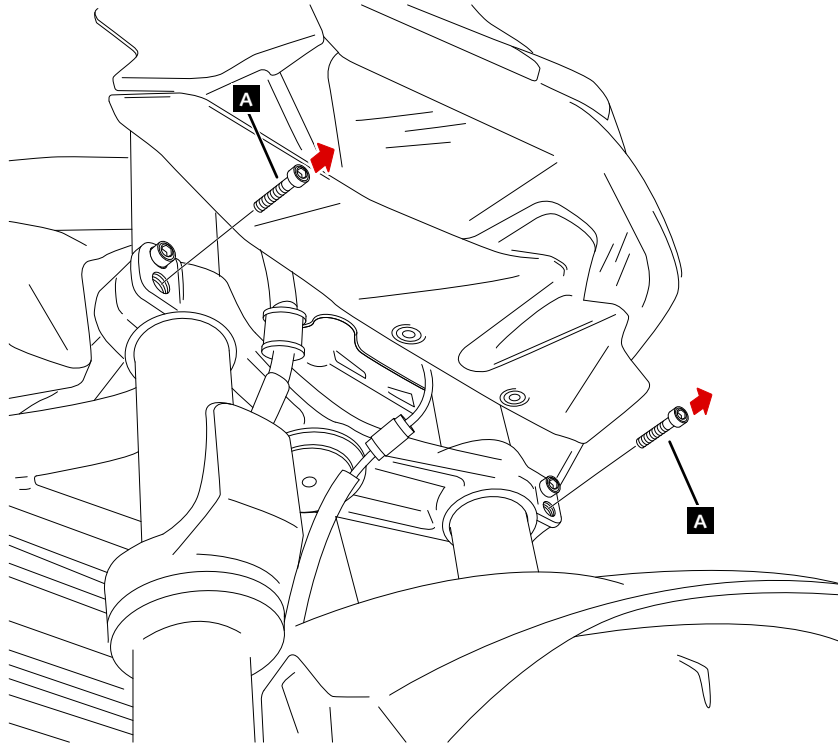

Nº 13

ALLEN

Nº 3
Nº 6

ID.	PIEZA/PART	DESCRIPCIÓN	DESCRIPTION	QTY.	REF.:
1		Aleron frontal naked	Frontal naked spoiler	1	21134J/C M3
2		Soporte izquierdo	Left support	1	SOPOR2P2-L21134
3		Soporte derecho	Right support	1	SOPOR2P2-R21134
4		Silentblock Ø12xØ6x9	Ø12xØ6x9 silentblock	2	AROPASACABLES-1
5		Arandela M6 DIN125	M6 DIN125 washer	2	ARANDEPD125-054
6		Tornillo allen M5x12 Ø11 ISO 7380	M5x12 Ø11 ISO 7380 Allen screw	2	TORNI-AI---520
7		Tope de goma Ø3,7-3,8 x 3,2mm	Ø3,7-3,8 x 3,2mm bumper foot	2	TOPE--POF-40022
8		Tornillo M8x40 DIN931	M8x40 DIN931 screw	2	TORNI-D931---99
9		Arandela M8 DIN125	M8 DIN125 washer	2	ARANDEPD125-018

KAWASAKI Z650 '20-

INSTRUCCIONES DE MONTAJE - MOUNTING INSTRUCTIONS - MONTAGEANLEITUNG

1

**DISASSEMBLY
DESMONTAJE**

A Tornillería original
Original screws

2

**ASSEMBLY
MONTAJE**

6  2,5 Nm - Par de apriete
2,5 Nm - Tightening torque

KAWASAKI Z650 '20-

INSTRUCCIONES DE MONTAJE - MOUNTING INSTRUCTIONS - MONTAGEANLEITUNG

3

ASSEMBLY
MONTAJE

8

18 Nm - Par de apriete
18 Nm - Tightening torque