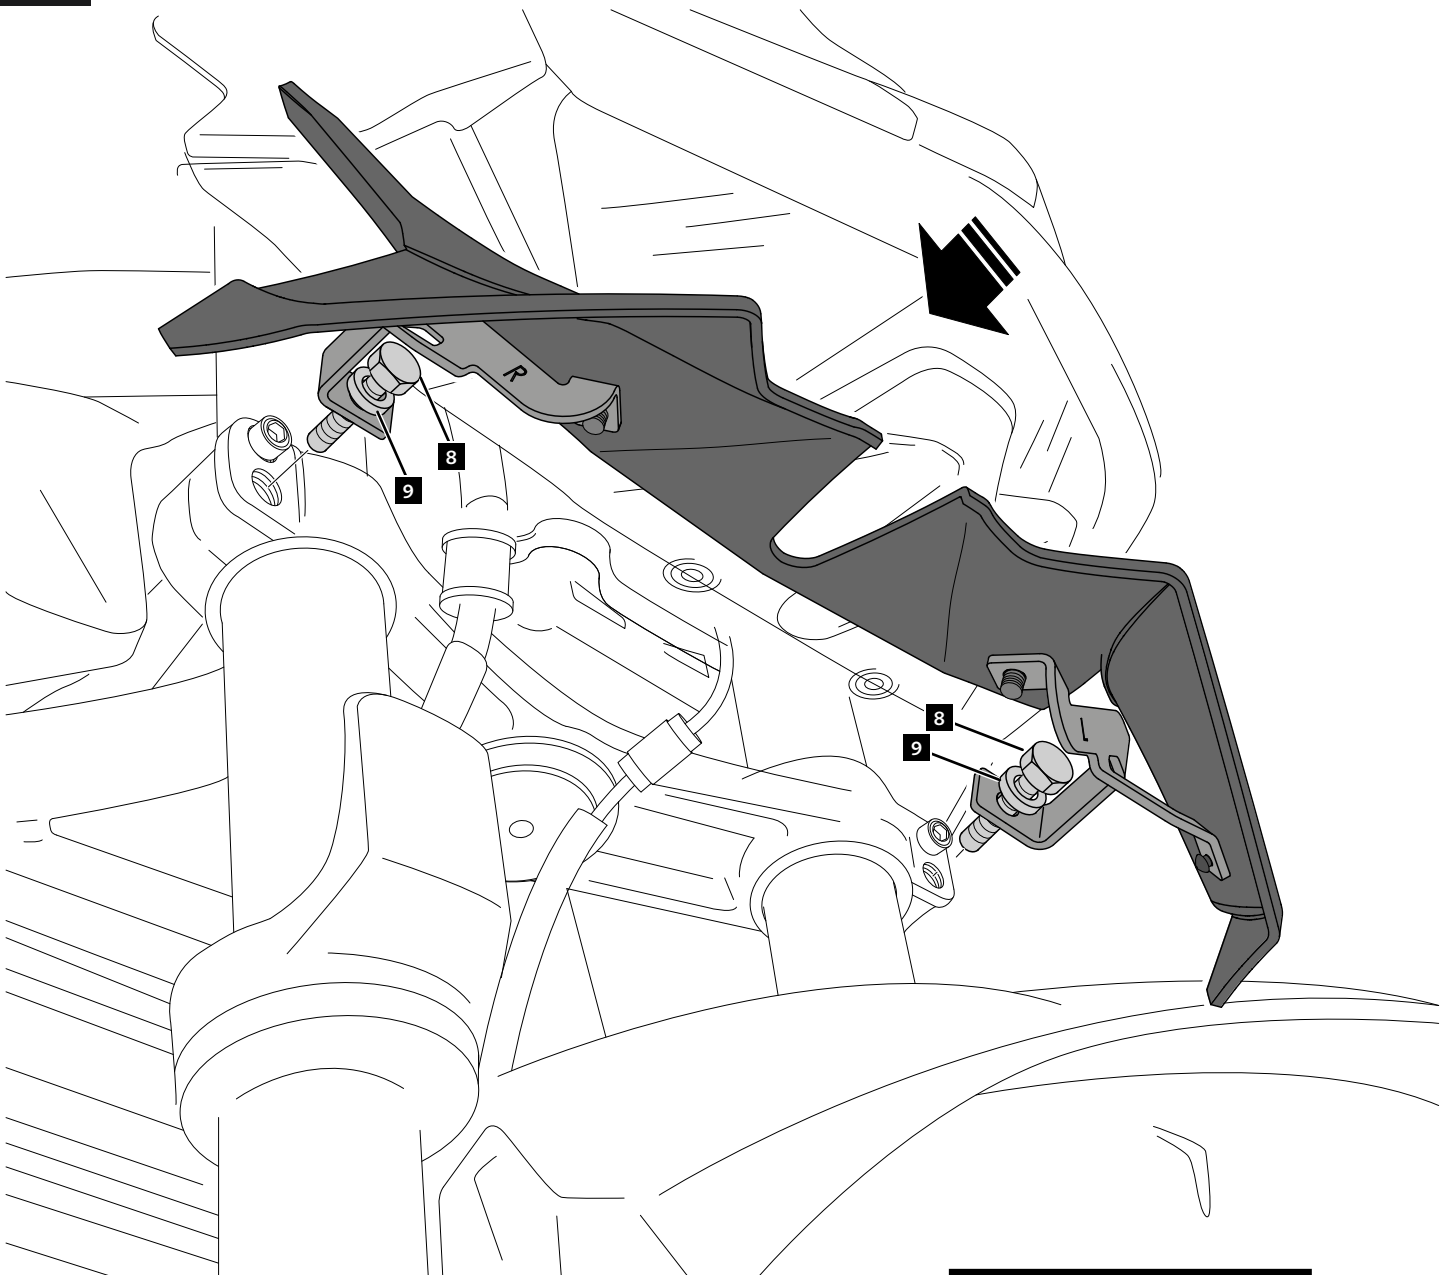

KAWASAKI Z650 '20-

INSTRUCCIONES DE MONTAJE - MOUNTING INSTRUCTIONS - MONTAGEANLEITUNG

3

ASSEMBLY
MONTAJE

8

18 Nm - Par de apriete
18 Nm - Tightening torque