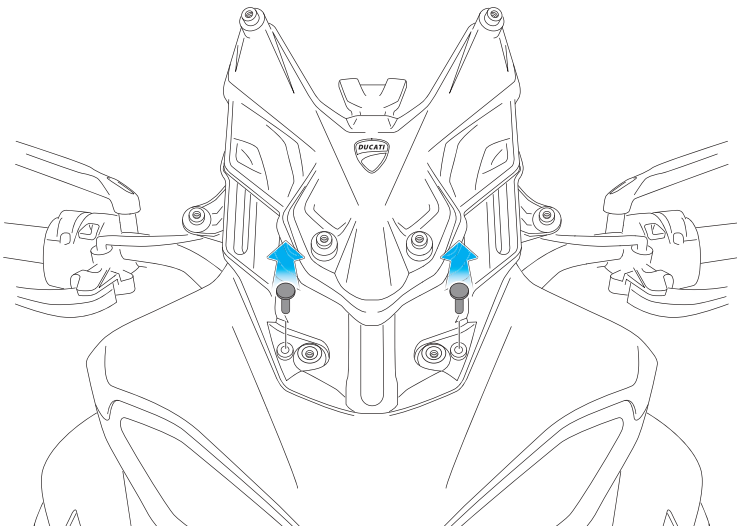

ID	PIEZA/PART	DESCRIPCIÓN	DESCRIPTION	QTY	REF
1		Deflector derecho	Right deflector	1	21128W/H/N/FM3
2		Deflector izquierdo	Left deflector	1	21128W/H/N/FM3
3		Tope de goma Ø3,7-3,8 x 3,2	Ø3,7-3,8 x 3,2mm bumper foot	2	TOPE--POF-40022
4		Arandela Nylon M6 DIN9021 Ø6,4xØ16x1,6	M6 DIN9021 Ø6,4xØ16x1,6 nylon washer	2	ARAND-----701

DUCATI MULTISTRADA V4 '21-

INSTRUCCIONES DE MONTAJE - MOUNTING INSTRUCTIONS - MONTAGEANLEITUNG

1

DISASSEMBLY
DESMONTAJE

2

DISASSEMBLY
DESMONTAJE

3

DISASSEMBLY
DESMONTAJE

4

ASSEMBLY
MONTAJE

A PIEZA ORIGINAL
ORIGINAL PART

DUCATI MULTISTRADA V4 '21-

INSTRUCCIONES DE MONTAJE - MOUNTING INSTRUCTIONS - MONTAGEANLEITUNG

5

ASSEMBLY
MONTAJE

6