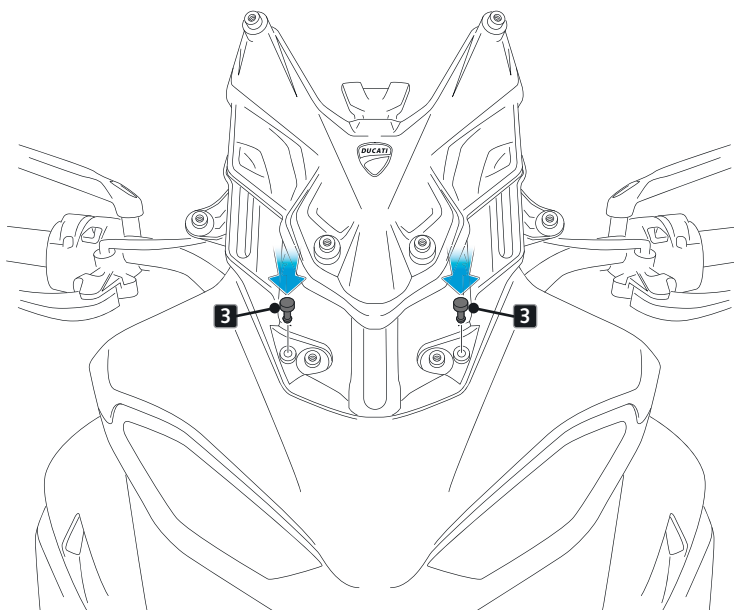

ID	PIEZA/PART	DESCRIPCIÓN	DESCRIPTION	QTY	REF
1		Deflector derecho	Right deflector	1	21128W/H/N/FM3
2		Deflector izquierdo	Left deflector	1	21128W/H/N/FM3
3		Tope de goma Ø3,7-3,8 x 3,2	Ø3,7-3,8 x 3,2mm bumper foot	2	TOPE--POF-40022
4		Arandela Nylon M6 DIN9021 Ø6,4xØ16x1,6	M6 DIN9021 Ø6,4xØ16x1,6 nylon washer	2	ARAND-----701

4

ASSEMBLY
MONTAJE

A PIEZA ORIGINAL
ORIGINAL PART

DUCATI MULTISTRADA V4 '21-

INSTRUCCIONES DE MONTAJE - MOUNTING INSTRUCTIONS - MONTAGEANLEITUNG

5

ASSEMBLY
MONTAJE

6