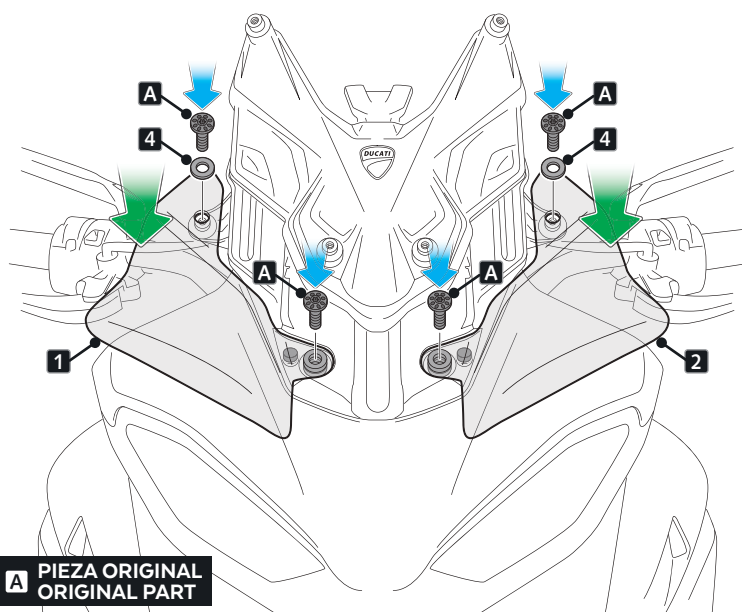

6

ASSEMBLY
MONTAJE