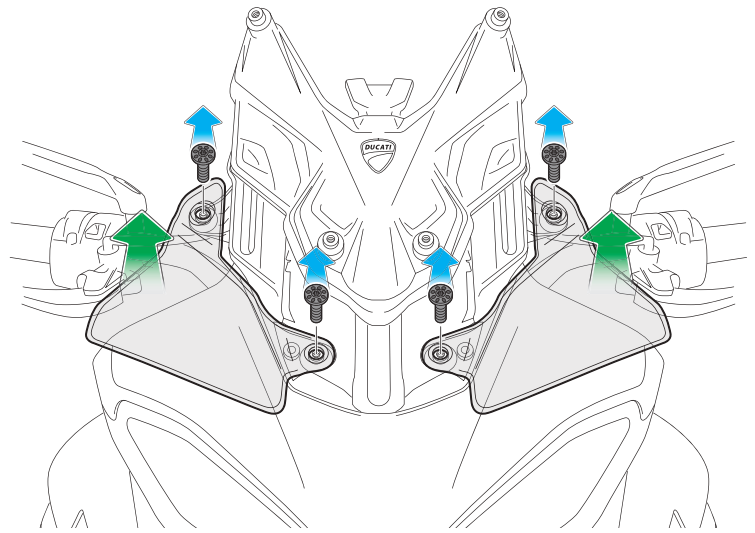

ID	PIEZA/PART	DESCRIPCIÓN	DESCRIPTION	QTY	REF
1		Deflector derecho	Right deflector	1	21128W/H/N/FM3
2		Deflector izquierdo	Left deflector	1	21128W/H/N/FM3
3		Tope de goma Ø3,7-3,8 x 3,2	Ø3,7-3,8 x 3,2mm bumper foot	2	TOPE--POF-40022
4		Arandela Nylon M6 DIN9021 Ø6,4xØ16x1,6	M6 DIN9021 Ø6,4xØ16x1,6 nylon washer	2	ARAND-----701

DUCATI MULTISTRADA V4 '21-

INSTRUCCIONES DE MONTAJE - MOUNTING INSTRUCTIONS - MONTAGEANLEITUNG

1

DISASSEMBLY
DESMONTAJE

2

DISASSEMBLY
DESMONTAJE

3

DISASSEMBLY
DESMONTAJE

4

ASSEMBLY
MONTAJE

A PIEZA ORIGINAL
ORIGINAL PART

DUCATI MULTISTRADA V4 '21-

INSTRUCCIONES DE MONTAJE - MOUNTING INSTRUCTIONS - MONTAGEANLEITUNG

5

ASSEMBLY
MONTAJE

6