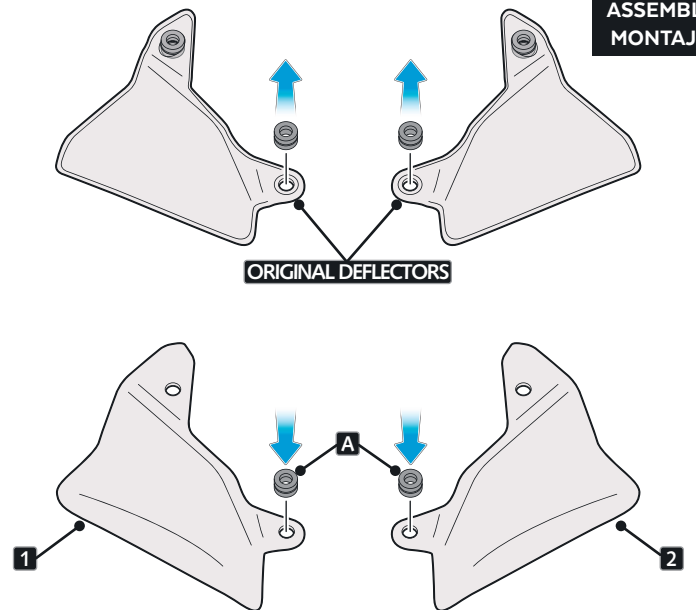

ID	PIEZA/PART	DESCRIPCIÓN	DESCRIPTION	QTY	REF
1		Deflector derecho	Right deflector	1	21128W/H/N/FM3
2		Deflector izquierdo	Left deflector	1	21128W/H/N/FM3
3		Tope de goma Ø3,7-3,8 x 3,2	Ø3,7-3,8 x 3,2mm bumper foot	2	TOPE--POF-40022
4		Arandela Nylon M6 DIN9021 Ø6,4xØ16x1,6	M6 DIN9021 Ø6,4xØ16x1,6 nylon washer	2	ARAND-----701

DUCATI MULTISTRADA V4 '21-

INSTRUCCIONES DE MONTAJE - MOUNTING INSTRUCTIONS - MONTAGEANLEITUNG

1

DISASSEMBLY
DESMONTAJE

2

DISASSEMBLY
DESMONTAJE

3

DISASSEMBLY
DESMONTAJE

4

ASSEMBLY
MONTAJE

A PIEZA ORIGINAL
ORIGINAL PART

DUCATI MULTISTRADA V4 '21-

INSTRUCCIONES DE MONTAJE - MOUNTING INSTRUCTIONS - MONTAGEANLEITUNG

5

ASSEMBLY
MONTAJE

6