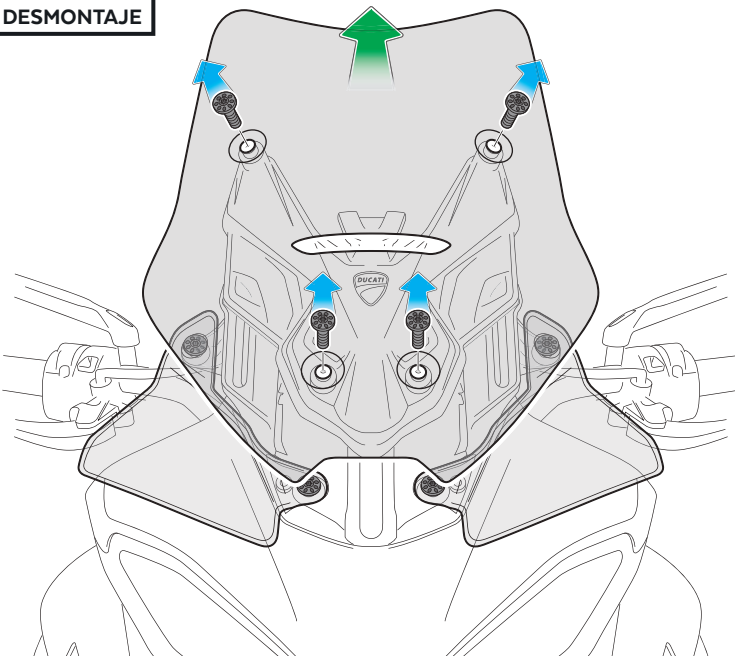

DUCATI MULTISTRADA V4 '21-

INSTRUCCIONES DE MONTAJE - MOUNTING INSTRUCTIONS - MONTAGEANLEITUNG

1

DISASSEMBLY
DESMONTAJE