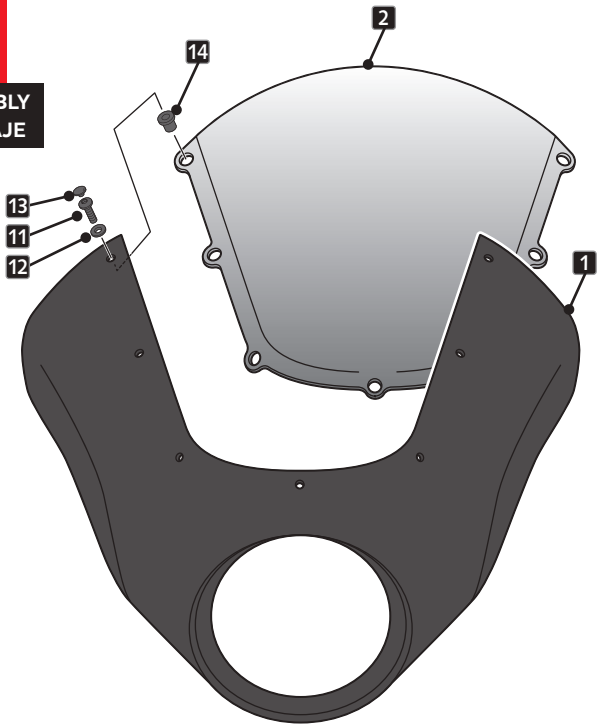

HARLEY DAVIDSON SPORTSTER XL 1200X '15-

INSTRUCCIONES DE MONTAJE - MOUNTING INSTRUCTIONS - MONTAGEANLEITUNG

5

ASSEMBLY
MONTAJE