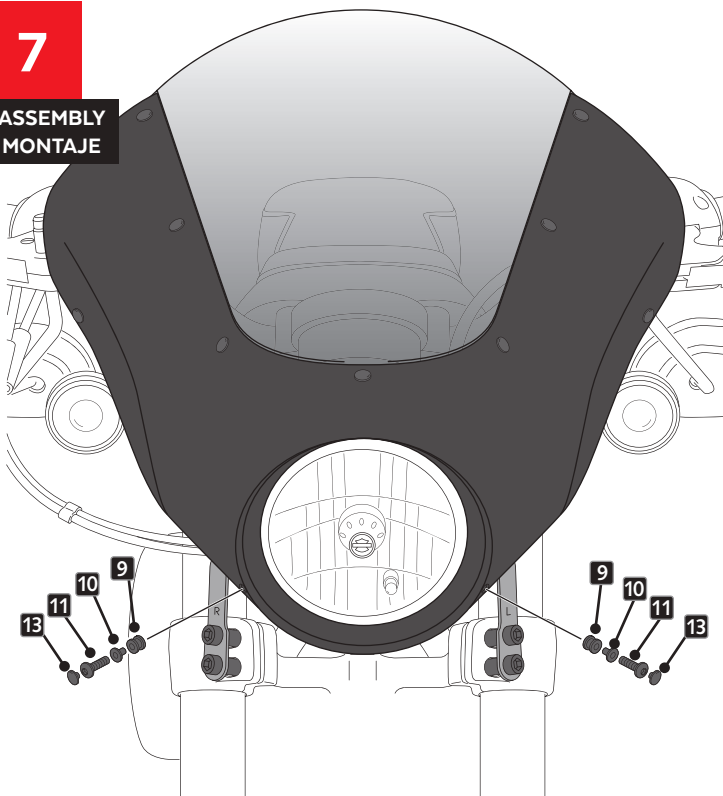

ID	PIEZA/PART	DESCRIPCIÓN	DESCRIPTION	QTY	REF
1		Semicarenado Dark Night	Dark Night semifairing	1	10903N
2		Cúpula	Screen	1	10904H/F
3		Soporte superior derecho (SR)	Upper Right support	1	SOP4P3SRCUP0020
4		Soporte superior izquierdo (SL)	Upper Left support	1	SOP4P3SLCUP0020
5		Soporte inferior derecho (IR)	Lower Right support	1	SOP4P3IRCUP0020
6		Soporte inferior izquierdo (IL)	Lower Left support	1	SOP4P3ILCUP0020
7		Tornillo Allen ANSIB 18.3 CLASE 12.9 UNC 3/8" X 56	ANSIB 18.3 CLASE 12.9 UNC 3/8" X 56 Allen screw	6	TORNI-ANSIB-855
8		Casquillo Ø10 x Ø14 x 20	Ø10 x Ø14 x 20 bush	6	CASQUI101420299
9		Silentblock Ø9 x Ø6 x 8mm	Ø9 x Ø6 x 8mm silentblock	4	AROPASACABLES-3
10		Casquillo con valona Ø12xØ6,8x7,3	Ø12xØ6,8x7,3 Bush with flange	4	CASQUI-1A---750
11		Tornillo Allen M5x16 Ø11 ISO 7380	M5x16 Ø11 ISO 7380 Allen screw	11	TORNI-I7380-493
12		Arandela de nylon M5x1	M5x1 nylon washer	7	ARNV0000000245
13		Tapón tornillo M5 ISO 7380	M5 ISO 7380 screw cap	11	TAPON-----85
14		Silentblock M5	M5 silentblock	7	SILENBTM5-046/1

HARLEY DAVIDSON SPORTSTER XL 1200X '15-

INSTRUCCIONES DE MONTAJE - MOUNTING INSTRUCTIONS - MONTAGEANLEITUNG

1

DISASSEMBLY
DESMONTAJE

2

ASSEMBLY
MONTAJE

7 Par de apriete - 40,7-45,5 N.m
Tightening torque - 40,7-45,5 N.m

ASSEMBLY
MONTAJE

6

ASSEMBLY
MONTAJE

7

ASSEMBLY
MONTAJE

8

ASSEMBLY
MONTAJE