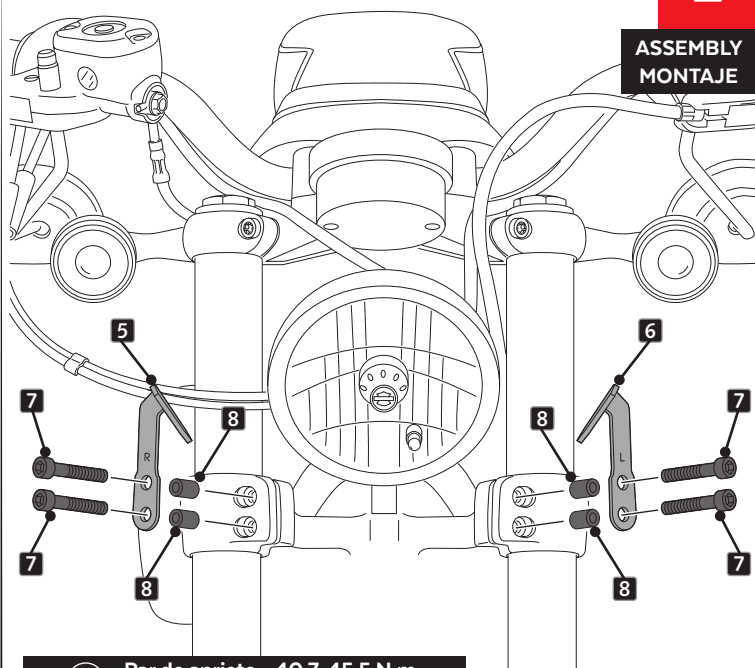

HARLEY DAVIDSON SPORTSTER XL 1200X '15-'20

M O U N T I N G I N S T R U C T I O N S

REF 21098

SEMIFAIRING DARK NIGHT

TORX
T45

ALLEN
Nº 3
Nº 6

En las revisiones del vehículo es conveniente efectuar también el mantenimiento de apriete de toda la tornillería del semicarenado, especialmente los tornillos que fijan éste al vehículo. **Gracias por su atención.**
It would be convenient to retighten the semifairing screws, specially the ones that are fixed to the motorcycle, whenever you maintain the vehicle. **Thanks for your attention.**

ID	PIEZA/PART	DESCRIPCIÓN	DESCRIPTION	QTY	REF
1		Semicarenado Dark Night	Dark Night semifairing	1	10903N
2		Cúpula	Screen	1	10904H/F
3		Soporte superior derecho (SR)	Upper Right support	1	SOP4P3SRCUP0020
4		Soporte superior izquierdo (SL)	Upper Left support	1	SOP4P3SLCUP0020
5		Soporte inferior derecho (IR)	Lower Right support	1	SOP4P3IRCUP0020
6		Soporte inferior izquierdo (IL)	Lower Left support	1	SOP4P3ILCUP0020
7		Tornillo Allen ANSIB 18.3 CLASE 12.9 UNC 3/8" X 56	ANSIB 18.3 CLASE 12.9 UNC 3/8" X 56 Allen screw	6	TORNI-ANSIB-855
8		Casquillo Ø10 x Ø14 x 20	Ø10 x Ø14 x 20 bush	6	CASQUI101420299
9		Silentblock Ø9 x Ø6 x 8mm	Ø9 x Ø6 x 8mm silentblock	4	AROPASACABLES-3
10		Casquillo con valona Ø12xØ6,8x7,3	Ø12xØ6,8x7,3 Bush with flange	4	CASQUI-1A---750
11		Tornillo Allen M5x16 Ø11 ISO 7380	M5x16 Ø11 ISO 7380 Allen screw	11	TORNI-I7380-493
12		Arandela de nylon M5x1	M5x1 nylon washer	7	ARNV0000000245
13		Tapón tornillo M5 ISO 7380	M5 ISO 7380 screw cap	11	TAPON-----85
14		Silentblock M5	M5 silentblock	7	SILENBTM5-046/1

HARLEY DAVIDSON SPORTSTER XL 1200X '15-

INSTRUCCIONES DE MONTAJE - MOUNTING INSTRUCTIONS - MONTAGEANLEITUNG

1

DISASSEMBLY
DESMONTAJE

2

ASSEMBLY
MONTAJE

7 Par de apriete - 40,7-45,5 N.m
Tightening torque - 40,7-45,5 N.m