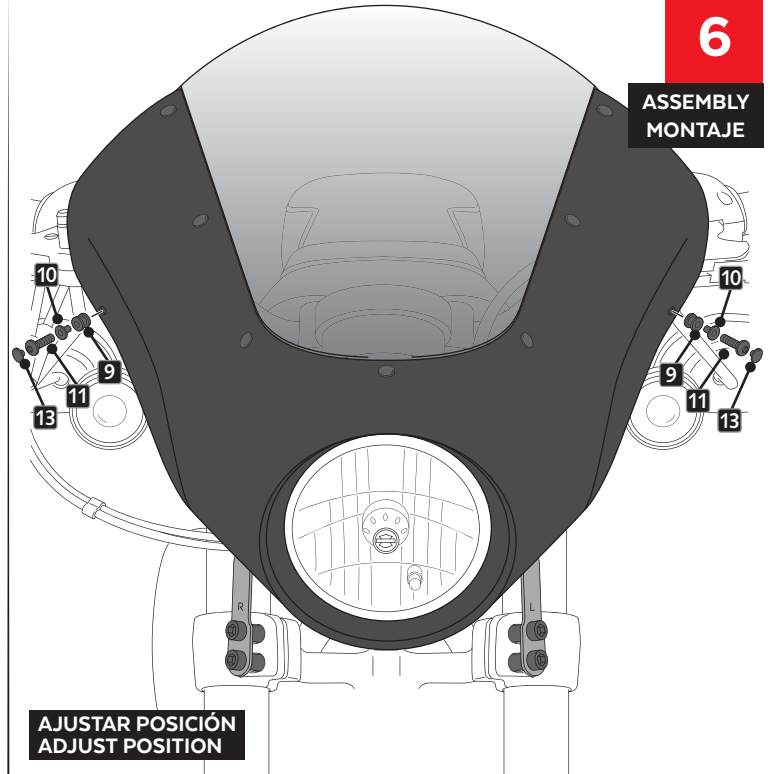

6

ASSEMBLY
MONTAJE