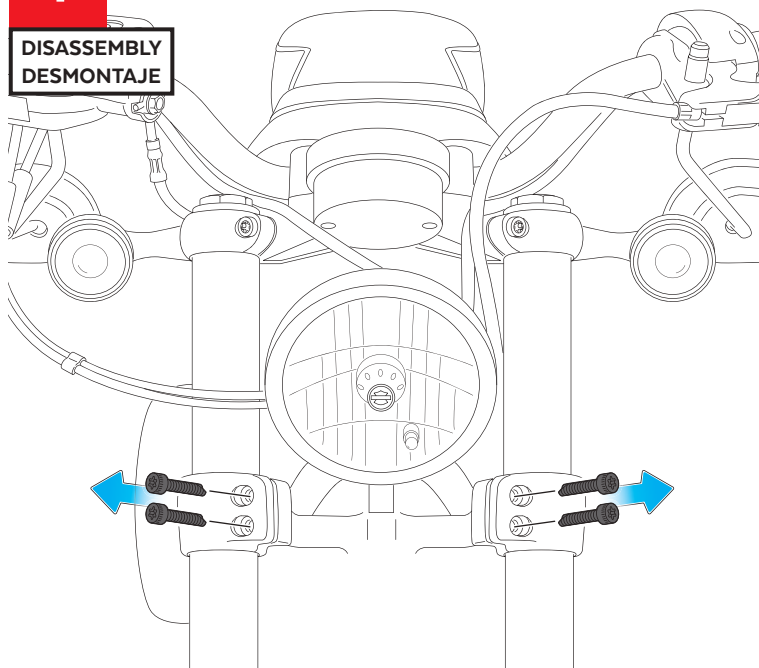

HARLEY DAVIDSON SPORTSTER XL 1200X '15-'20

M O U N T I N G I N S T R U C T I O N S

REF 21098

SEMIFAIRING DARK NIGHT

TORX
T45

ALLEN
Nº 3
Nº 6

En las revisiones del vehículo es conveniente efectuar también el mantenimiento de apriete de toda la tornillería del semicarenado, especialmente los tornillos que fijan éste al vehículo. **Gracias por su atención.**
It would be convenient to retighten the semifairing screws, specially the ones that are fixed to the motorcycle, whenever you maintain the vehicle. **Thanks for your attention.**

ID	PIEZA/PART	DESCRIPCIÓN	DESCRIPTION	QTY	REF
1		Semicarenado Dark Night	Dark Night semifairing	1	10903N
2		Cúpula	Screen	1	10904H/F
3		Soporte superior derecho (SR)	Upper Right support	1	SOP4P3SRCUP0020
4		Soporte superior izquierdo (SL)	Upper Left support	1	SOP4P3SLCUP0020
5		Soporte inferior derecho (IR)	Lower Right support	1	SOP4P3IRCUP0020
6		Soporte inferior izquierdo (IL)	Lower Left support	1	SOP4P3ILCUP0020
7		Tornillo Allen ANSIB 18.3 CLASE 12.9 UNC 3/8" X 56	ANSIB 18.3 CLASE 12.9 UNC 3/8" X 56 Allen screw	6	TORNI-ANSIB-855
8		Casquillo Ø10 x Ø14 x 20	Ø10 x Ø14 x 20 bush	6	CASQUI101420299
9		Silentblock Ø9 x Ø6 x 8mm	Ø9 x Ø6 x 8mm silentblock	4	AROPASACABLES-3
10		Casquillo con valona Ø12xØ6,8x7,3	Ø12xØ6,8x7,3 Bush with flange	4	CASQUI-1A---750
11		Tornillo Allen M5x16 Ø11 ISO 7380	M5x16 Ø11 ISO 7380 Allen screw	11	TORNI-I7380-493
12		Arandela de nylon M5x1	M5x1 nylon washer	7	ARNV0000000245
13		Tapón tornillo M5 ISO 7380	M5 ISO 7380 screw cap	11	TAPON-----85
14		Silentblock M5	M5 silentblock	7	SILENBTM5-046/1

HARLEY DAVIDSON SPORTSTER XL 1200X '15-

INSTRUCCIONES DE MONTAJE - MOUNTING INSTRUCTIONS - MONTAGEANLEITUNG

1

DISASSEMBLY
DESMONTAJE

2

ASSEMBLY
MONTAJE

7 Par de apriete - 40,7-45,5 N.m
Tightening torque - 40,7-45,5 N.m