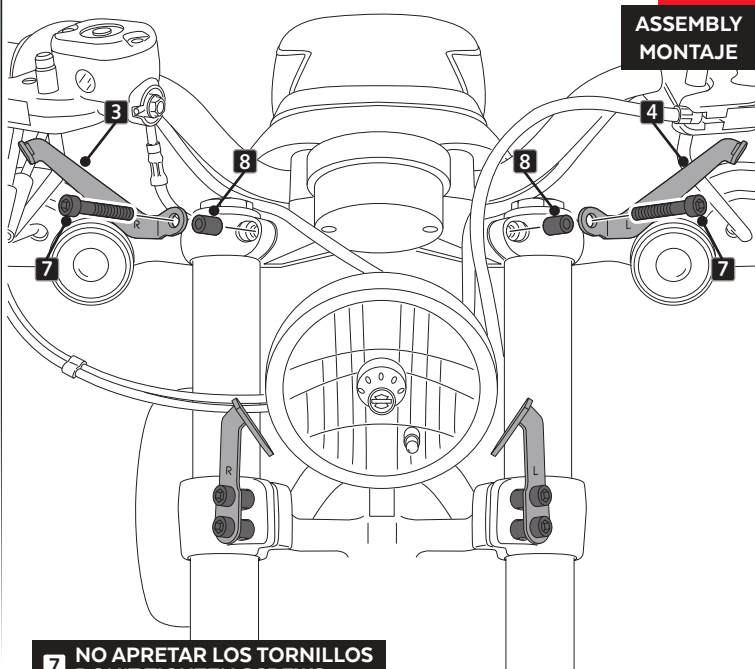

4

ASSEMBLY
MONTAJE