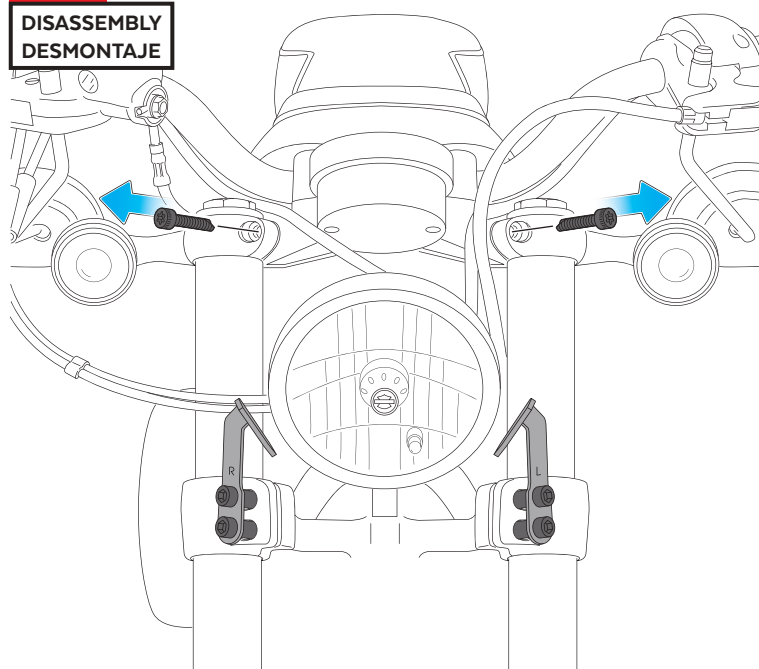

HARLEY DAVIDSON SPORTSTER XL 1200X '15-

INSTRUCCIONES DE MONTAJE - MOUNTING INSTRUCTIONS - MONTAGEANLEITUNG

1

DISASSEMBLY
DESMONTAJE

2

ASSEMBLY
MONTAJE

7 Par de apriete - 40,7-45,5 N.m
Tightening torque - 40,7-45,5 N.m

3

DISASSEMBLY
DESMONTAJE

4

ASSEMBLY
MONTAJE

7 NO APRETAR LOS TORNILLOS
DON'T TIGHTEN SCREWS