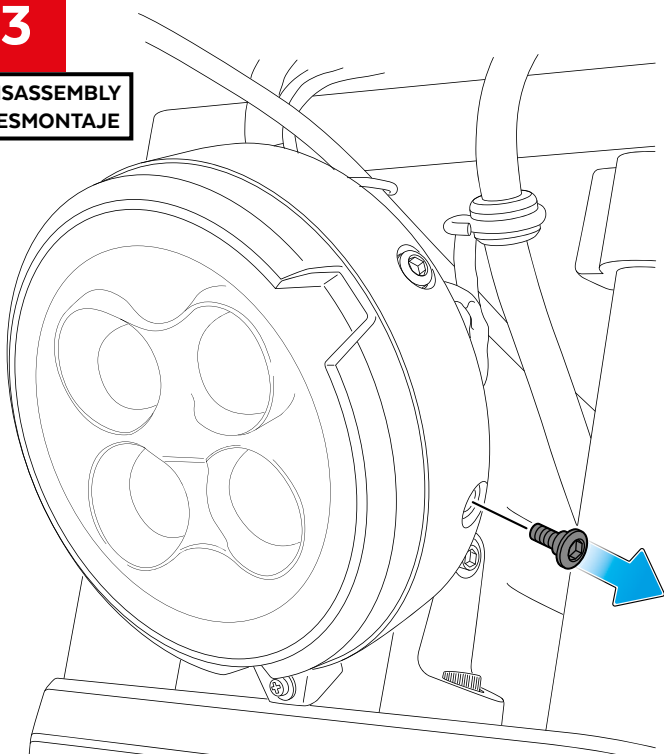

ID	PIEZA/PART	DESCRIPCIÓN	DESCRIPTION	QTY	REF
1		Semicarenado batwing SML	Batwing SML semifairing	1	10897N/J
2		Cúpula TOURING	TOURING screen	1	10900H/W
3		Soporte superior derecho (R)	Upper Left support	1	SOP4P6SRBTM0025
4		Soporte superior izquierdo (L)	Upper Right support	1	SOP4P6SLBTM0025
5		Soporte inferior derecho (R)	Lower Left support	1	SOP4P6IRBTM0025
6		Soporte inferior izquierdo (L)	Lower Right support	1	SOP4P6ILBTM0025
7		Tornillo Allen M8x45 Ø11 ISO 7380	M8x45 Ø11 ISO 7380 Allen screw	2	TORNI-I7380-817
8		Casquillo Ø8x Ø14 x10mm	Ø8x Ø14 x10mm spacer	2	CASQUI-----576
9		Tornillo Allen M5x20 Ø11 ISO 7380	M5x20 Ø11 ISO 7380 Allen screw	2	TORNI-I7380-730
10		Casquillo Ø8,5x Ø13 x6	Ø8,5x Ø13 x6 spacer	2	CASQUI-----776
11		Silentblock M5	M5 silentblock	4	SILENBTM5-046/1
12		Arandela nylon M5x1	M5x1 nylon washer	4	ARNV00000000245
13		Tornillo Allen M5x16 Ø11 ISO 7380	M5x16 Ø11 ISO 7380 Allen screw	4	TORNI-I7380-493
14		Tapón tornillo M5 ISO 7380	M5 ISO 7380 screw cap	4	TAPON-----85
15		Tapón tuerca M4	M4 nut cap	3	TAPON-----91
16		Tuerca autoblocante M4	M4 lock nut	3	TUERCAE985-0290
17		Arandela nylon M4	M4 nylon washer	3	ARNV00000000311
18		Tornillo Allen M4x12 Ø9 ISO 7380	M4x12 Ø9 ISO 7380 Allen screw	3	TORNI-I7380-800

HONDA CMX1100 REBEL '21-

INSTRUCCIONES DE MONTAJE - MOUNTING INSTRUCTIONS - MONTAGEANLEITUNG

1

**DISASSEMBLY
DESMONTAJE**

2

**ASSEMBLY
MONTAJE**

3

**DISASSEMBLY
DESMONTAJE**