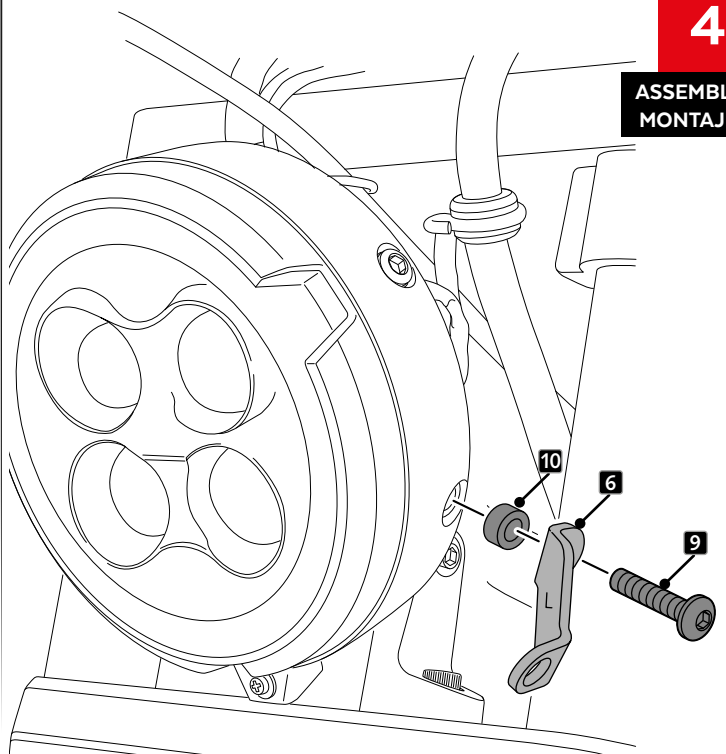

4

**ASSEMBLY
MONTAJE**