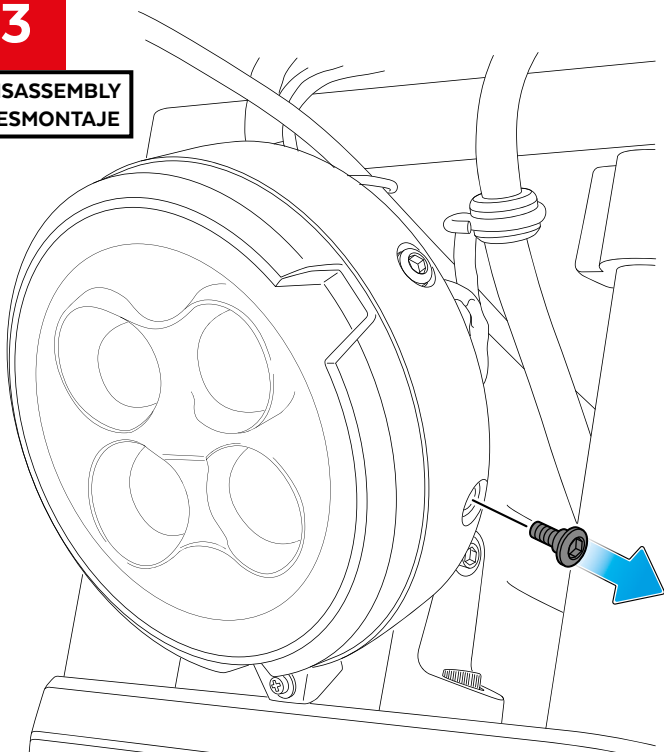

HONDA CMX1100 REBEL '21-

M O U N T I N G I N S T R U C T I O N S

REF 21067/21069

SEMIFAIRING BATWING SML SPORT MODEL

En las revisiones del vehículo es conveniente efectuar también el mantenimiento de apriete de toda la tornillería del semicarenado, especialmente los tornillos que fijan éste al vehículo. Gracias por su atención.
It would be convenient to retight the semifairing screws, specially the ones that are fixed to the motorcycle, whenever you maintain the vehicle. Thanks for your attention.

ID	PIEZA/PART	DESCRIPCIÓN	DESCRIPTION	QTY	REF
1		Semicarenado batwing SML	Batwing SML semifairing	1	10897N/J
2		Cúpula SPORT	SPORT screen	1	10899H/W
3		Soporte superior derecho (R)	Upper Left support	1	SOP4P6SRBTM0025
4		Soporte superior izquierdo (L)	Upper Right support	1	SOP4P6SLBTM0025
5		Soporte inferior derecho (R)	Lower Left support	1	SOP4P6IRBTM0025
6		Soporte inferior izquierdo (L)	Lower Right support	1	SOP4P6ILBTM0025
7		Tornillo Allen M8x45 Ø11 ISO 7380	M8x45 Ø11 ISO 7380 Allen screw	2	TORNI-I7380-817
8		Casquillo Ø8x Ø14 x10mm	Ø8x Ø14 x10mm spacer	2	CASQUI-----576
9		Tornillo Allen M5x20 Ø11 ISO 7380	M5x20 Ø11 ISO 7380 Allen screw	2	TORNI-I7380-730
10		Casquillo Ø8,5x Ø13 x6	Ø8,5x Ø13 x6 spacer	2	CASQUI-----776
11		Silentblock M5	M5 silentblock	4	SILENBTM5-046/1
12		Arandela nylon M5x1	M5x1 nylon washer	4	ARNV00000000245
13		Tornillo Allen M5x16 Ø11 ISO 7380	M5x16 Ø11 ISO 7380 Allen screw	4	TORNI-I7380-493
14		Tapón tornillo M5 ISO 7380	M5 ISO 7380 screw cap	4	TAPON-----85
15		Tapón tuerca M4	M4 nut cap	3	TAPON-----91
16		Tuerca autoblocante M4	M4 lock nut	3	TUERCAE985-0290
17		Arandela nylon M4	M4 nylon washer	3	ARNV00000000311
18		Tornillo Allen M4x12 Ø9 ISO 7380	M4x12 Ø9 ISO 7380 Allen screw	3	TORNI-I7380-800

HONDA CMX1100 REBEL '21-

INSTRUCCIONES DE MONTAJE - MOUNTING INSTRUCTIONS - MONTAGEANLEITUNG

1

**DISASSEMBLY
DESMONTAJE**

2

**ASSEMBLY
MONTAJE**

3

**DISASSEMBLY
DESMONTAJE**