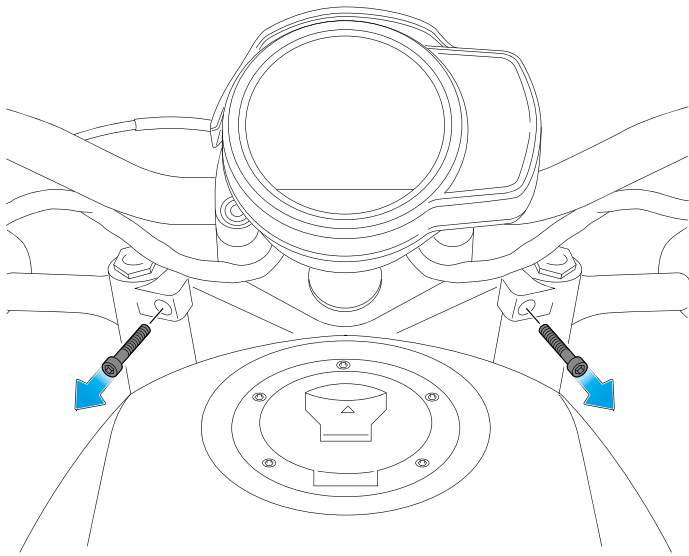

HONDA CMX1100 REBEL '21-

INSTRUCCIONES DE MONTAJE - MOUNTING INSTRUCTIONS - MONTAGEANLEITUNG

5

**DISASSEMBLY
DESMONTAJE**