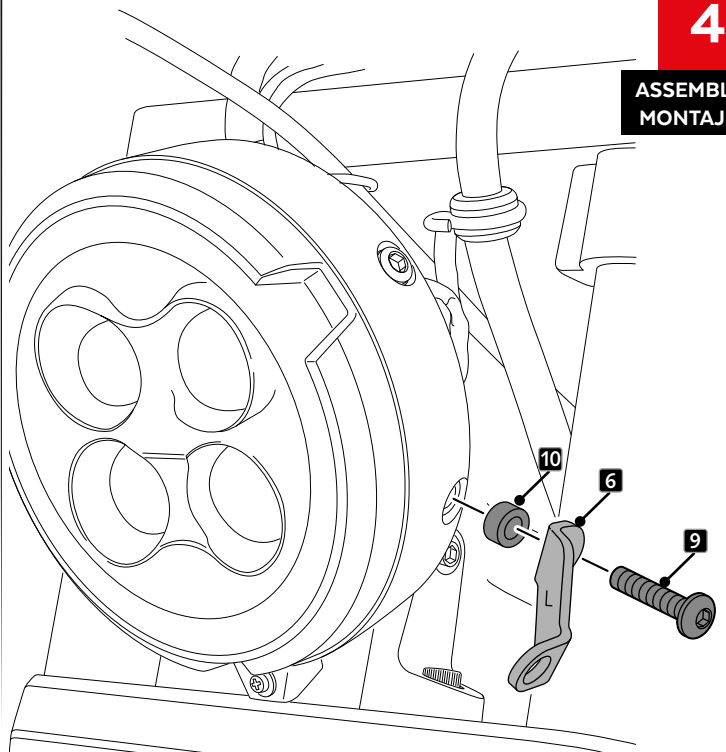

4

**ASSEMBLY
MONTAJE**