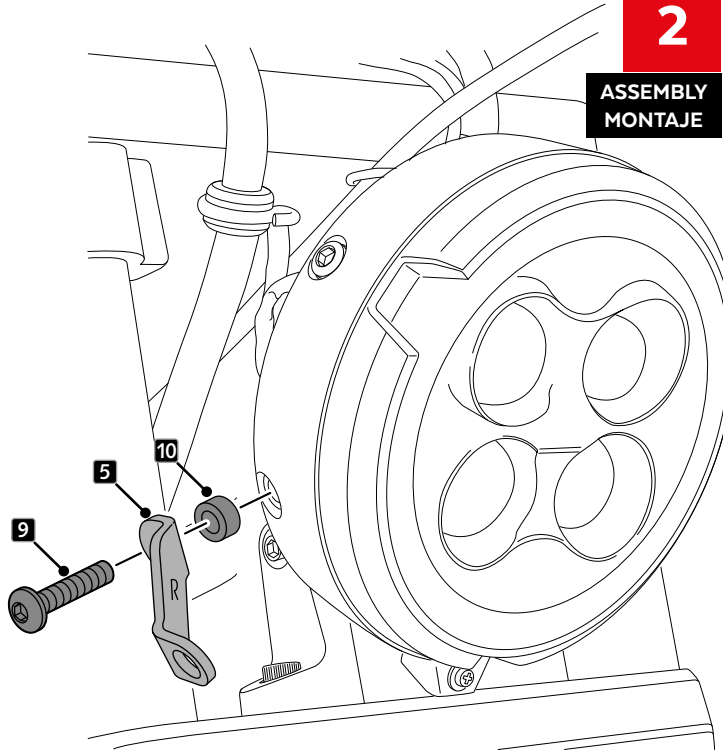

HONDA CMX1100 REBEL '21-

M O U N T I N G I N S T R U C T I O N S

REF 21067/21069

SEMIFAIRING BATWING SML SPORT MODEL

En las revisiones del vehículo es conveniente efectuar también el mantenimiento de apriete de toda la tornillería del semicarenado, especialmente los tornillos que fijan éste al vehículo. Gracias por su atención.
It would be convenient to retight the semifairing screws, specially the ones that are fixed to the motorcycle, whenever you maintain the vehicle. Thanks for your attention.

ID	PIEZA/PART	DESCRIPCIÓN	DESCRIPTION	QTY	REF
1		Semicarenado batwing SML	Batwing SML semifairing	1	10897N/J
2		Cúpula SPORT	SPORT screen	1	10899H/W
3		Soporte superior derecho (R)	Upper Left support	1	SOP4P6SRBTM0025
4		Soporte superior izquierdo (L)	Upper Right support	1	SOP4P6SLBTM0025
5		Soporte inferior derecho (R)	Lower Left support	1	SOP4P6IRBTM0025
6		Soporte inferior izquierdo (L)	Lower Right support	1	SOP4P6ILBTM0025
7		Tornillo Allen M8x45 Ø11 ISO 7380	M8x45 Ø11 ISO 7380 Allen screw	2	TORNI-I7380-817
8		Casquillo Ø8x Ø14 x10mm	Ø8x Ø14 x10mm spacer	2	CASQUI-----576
9		Tornillo Allen M5x20 Ø11 ISO 7380	M5x20 Ø11 ISO 7380 Allen screw	2	TORNI-I7380-730
10		Casquillo Ø8,5x Ø13 x6	Ø8,5x Ø13 x6 spacer	2	CASQUI-----776
11		Silentblock M5	M5 silentblock	4	SILENBTM5-046/1
12		Arandela nylon M5x1	M5x1 nylon washer	4	ARNV00000000245
13		Tornillo Allen M5x16 Ø11 ISO 7380	M5x16 Ø11 ISO 7380 Allen screw	4	TORNI-I7380-493
14		Tapón tornillo M5 ISO 7380	M5 ISO 7380 screw cap	4	TAPON-----85
15		Tapón tuerca M4	M4 nut cap	3	TAPON-----91
16		Tuerca autoblocante M4	M4 lock nut	3	TUERCAE985-0290
17		Arandela nylon M4	M4 nylon washer	3	ARNV00000000311
18		Tornillo Allen M4x12 Ø9 ISO 7380	M4x12 Ø9 ISO 7380 Allen screw	3	TORNI-I7380-800

HONDA CMX1100 REBEL '21-

INSTRUCCIONES DE MONTAJE - MOUNTING INSTRUCTIONS - MONTAGEANLEITUNG

1

**DISASSEMBLY
DESMONTAJE**

2

**ASSEMBLY
MONTAJE**

3

**DISASSEMBLY
DESMONTAJE**