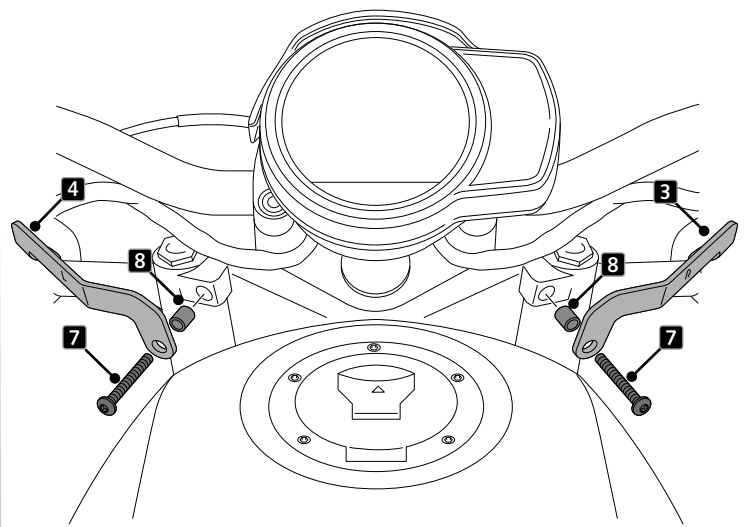

6

**ASSEMBLY
MONTAJE**