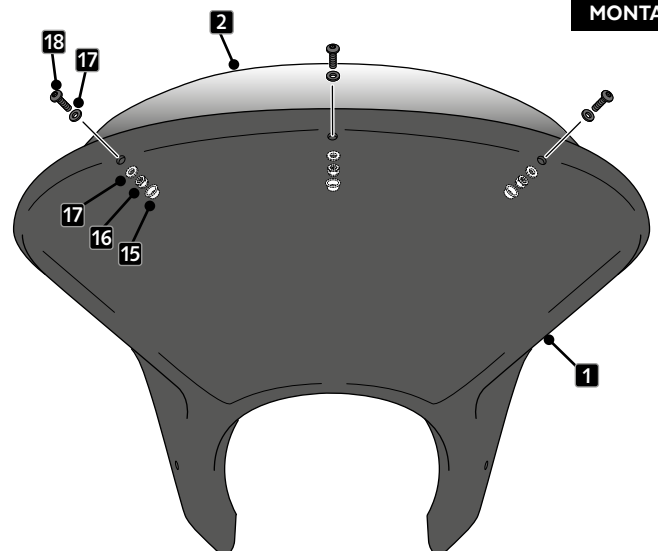

8

**ASSEMBLY
MONTAJE**