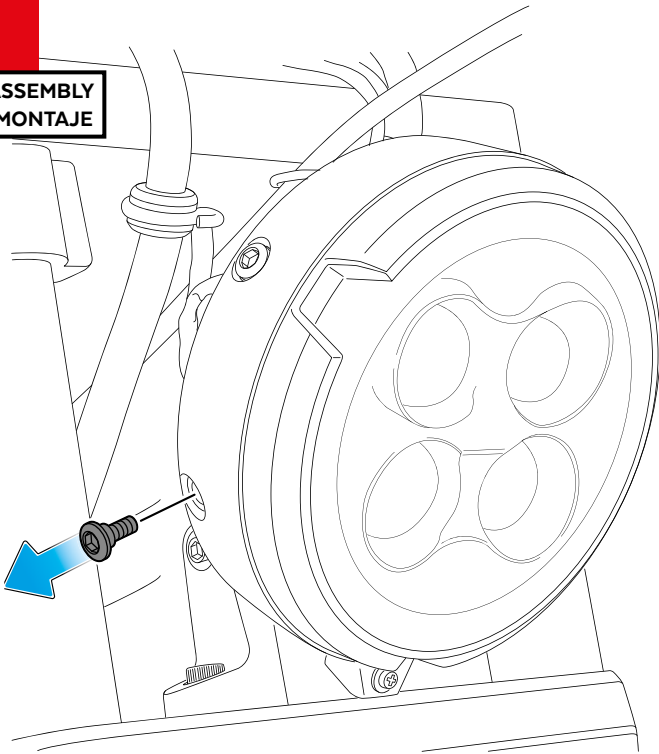

HONDA CMX1100 REBEL '21-

INSTRUCCIONES DE MONTAJE - MOUNTING INSTRUCTIONS - MONTAGEANLEITUNG

1

**DISASSEMBLY
DESMONTAJE**