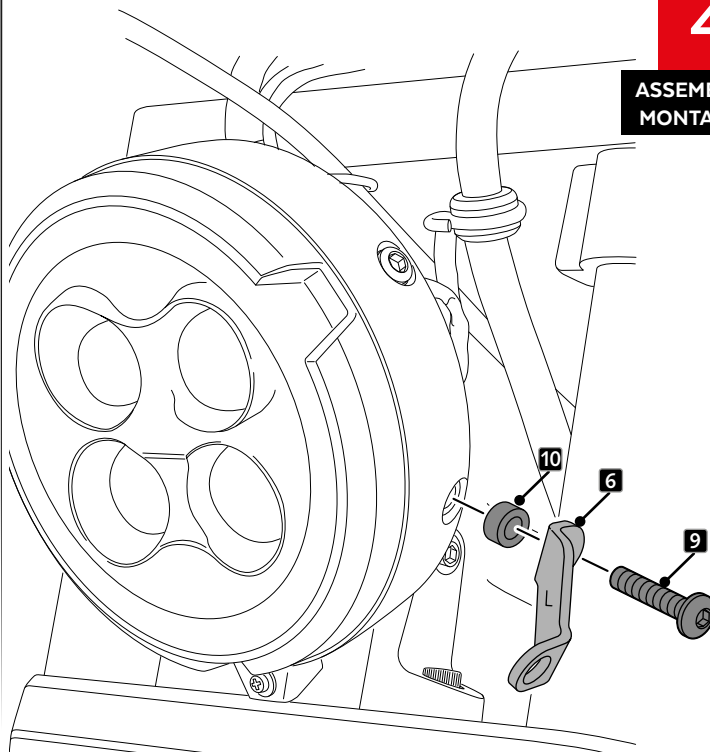

## M O U N T I N G I N S T R U C T I O N S

REF 21067/21069

SEMIFAIRING BATWING SML SPORT MODEL

En las revisiones del vehículo es conveniente efectuar también el mantenimiento de apriete de toda la tornillería del semicarenado, especialmente los tornillos que fijan éste al vehículo. Gracias por su atención.  
It would be convenient to retight the semifairing screws, specially the ones that are fixed to the motorcycle, whenever you maintain the vehicle. Thanks for your attention.

ID	PIEZA/PART	DESCRIPCIÓN	DESCRIPTION	QTY	REF
1		Semicarenado batwing SML	Batwing SML semifairing	1	10897N/J
2		Cúpula SPORT	SPORT screen	1	10899H/W
3		Soporte superior derecho ( R )	Upper Left support	1	SOP4P6SRBTM0025
4		Soporte superior izquierdo ( L )	Upper Right support	1	SOP4P6SLBTM0025
5		Soporte inferior derecho ( R )	Lower Left support	1	SOP4P6IRBTM0025
6		Soporte inferior izquierdo ( L )	Lower Right support	1	SOP4P6ILBTM0025
7		Tornillo Allen M8x45 Ø11 ISO 7380	M8x45 Ø11 ISO 7380 Allen screw	2	TORNI-I7380-817
8		Casquillo Ø8x Ø14 x10mm	Ø8x Ø14 x10mm spacer	2	CASQUI-----576
9		Tornillo Allen M5x20 Ø11 ISO 7380	M5x20 Ø11 ISO 7380 Allen screw	2	TORNI-I7380-730
10		Casquillo Ø8,5x Ø13 x6	Ø8,5x Ø13 x6 spacer	2	CASQUI-----776
11		Silentblock M5	M5 silentblock	4	SILENBTM5-046/1
12		Arandela nylon M5x1	M5x1 nylon washer	4	ARNV00000000245
13		Tornillo Allen M5x16 Ø11 ISO 7380	M5x16 Ø11 ISO 7380 Allen screw	4	TORNI-I7380-493
14		Tapón tornillo M5 ISO 7380	M5 ISO 7380 screw cap	4	TAPON-----85
15		Tapón tuerca M4	M4 nut cap	3	TAPON-----91
16		Tuerca autoblocante M4	M4 lock nut	3	TUERCAE985-0290
17		Arandela nylon M4	M4 nylon washer	3	ARNV00000000311
18		Tornillo Allen M4x12 Ø9 ISO 7380	M4x12 Ø9 ISO 7380 Allen screw	3	TORNI-I7380-800

# HONDA CMX1100 REBEL '21-

INSTRUCCIONES DE MONTAJE - MOUNTING INSTRUCTIONS - MONTAGEANLEITUNG

1

DISASSEMBLY  
DESMONTAJE

2

ASSEMBLY  
MONTAJE

3

DISASSEMBLY  
DESMONTAJE

4

ASSEMBLY  
MONTAJE