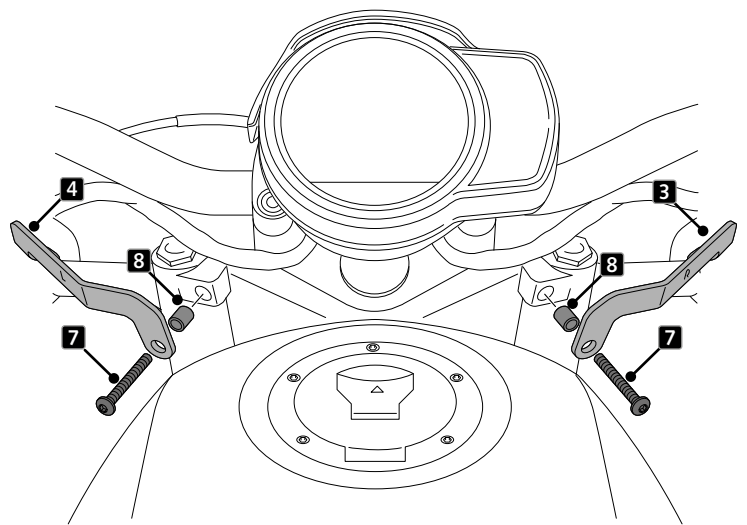

6

**ASSEMBLY
MONTAJE**