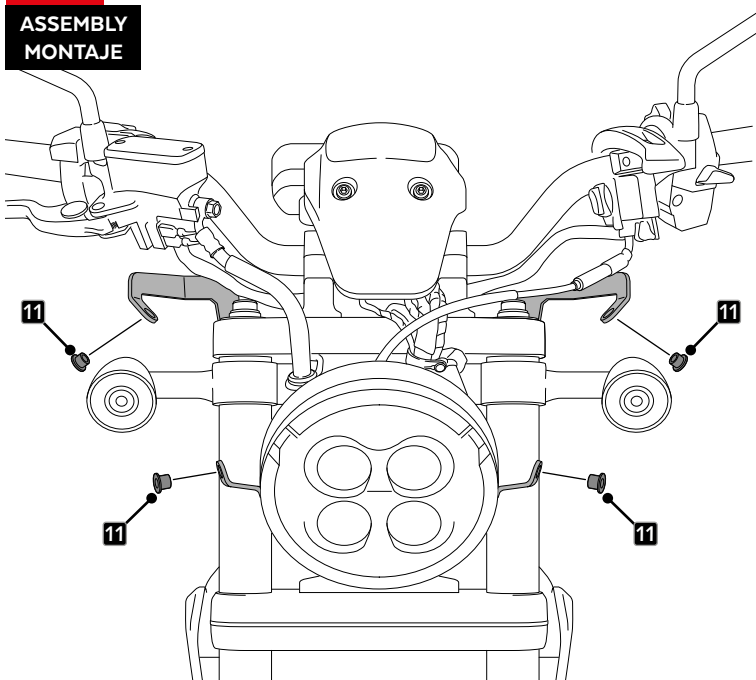

7

**ASSEMBLY
MONTAJE**