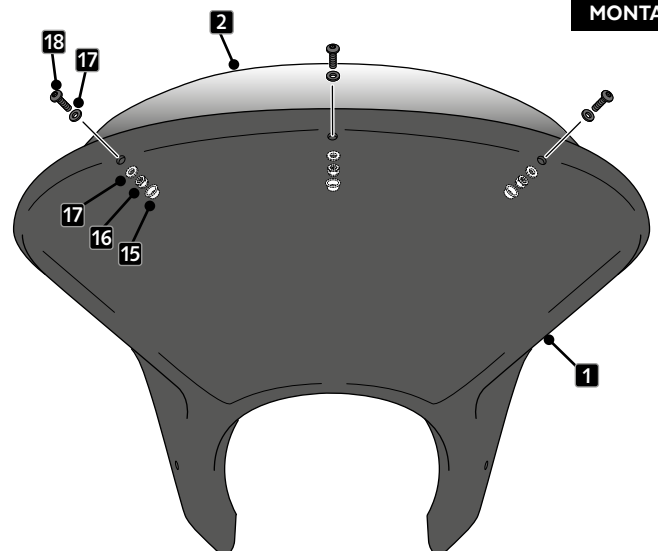

ID	PIEZA/PART	DESCRIPCIÓN	DESCRIPTION	QTY	REF
1		Semicarenado batwing SML	Batwing SML semifairing	1	10897N/J
2		Cúpula SPORT	SPORT screen	1	10899H/W
3		Soporte superior derecho ( R )	Upper Left support	1	SOP4P6SRBTM0025
4		Soporte superior izquierdo ( L )	Upper Right support	1	SOP4P6SLBTM0025
5		Soporte inferior derecho ( R )	Lower Left support	1	SOP4P6IRBTM0025
6		Soporte inferior izquierdo ( L )	Lower Right support	1	SOP4P6ILBTM0025
7		Tornillo Allen M8x45 Ø11 ISO 7380	M8x45 Ø11 ISO 7380 Allen screw	2	TORNI-I7380-817
8		Casquillo Ø8x Ø14 x10mm	Ø8x Ø14 x10mm spacer	2	CASQUI-----576
9		Tornillo Allen M5x20 Ø11 ISO 7380	M5x20 Ø11 ISO 7380 Allen screw	2	TORNI-I7380-730
10		Casquillo Ø8,5x Ø13 x6	Ø8,5x Ø13 x6 spacer	2	CASQUI-----776
11		Silentblock M5	M5 silentblock	4	SILENBTM5-046/1
12		Arandela nylon M5x1	M5x1 nylon washer	4	ARNV00000000245
13		Tornillo Allen M5x16 Ø11 ISO 7380	M5x16 Ø11 ISO 7380 Allen screw	4	TORNI-I7380-493
14		Tapón tornillo M5 ISO 7380	M5 ISO 7380 screw cap	4	TAPON-----85
15		Tapón tuerca M4	M4 nut cap	3	TAPON-----91
16		Tuerca autoblocante M4	M4 lock nut	3	TUERCAE985-0290
17		Arandela nylon M4	M4 nylon washer	3	ARNV00000000311
18		Tornillo Allen M4x12 Ø9 ISO 7380	M4x12 Ø9 ISO 7380 Allen screw	3	TORNI-I7380-800

# HONDA CMX1100 REBEL '21-

INSTRUCCIONES DE MONTAJE - MOUNTING INSTRUCTIONS - MONTAGEANLEITUNG

**5**

**DISASSEMBLY  
DESMONTAJE**

**6**

**ASSEMBLY  
MONTAJE**

**7**

**ASSEMBLY  
MONTAJE**

**8**

**ASSEMBLY  
MONTAJE**