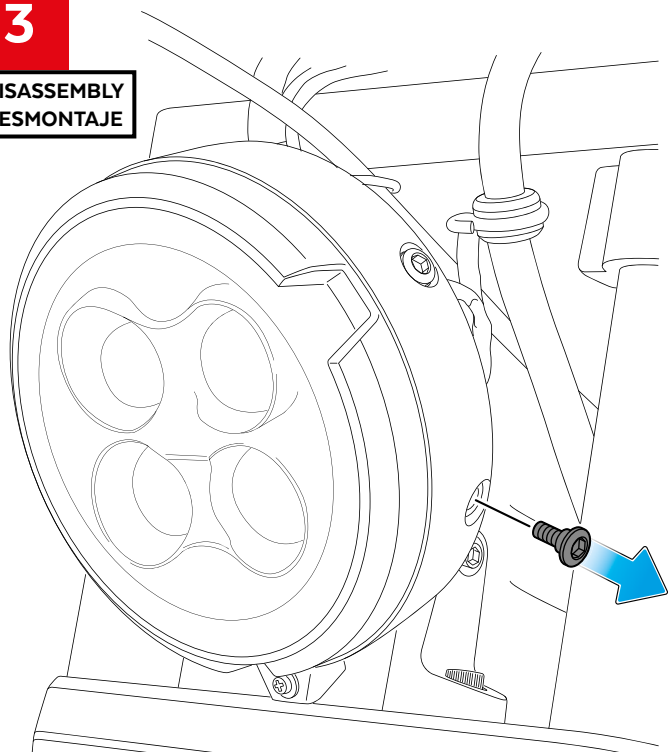

3

DISASSEMBLY
DESMONTAJE