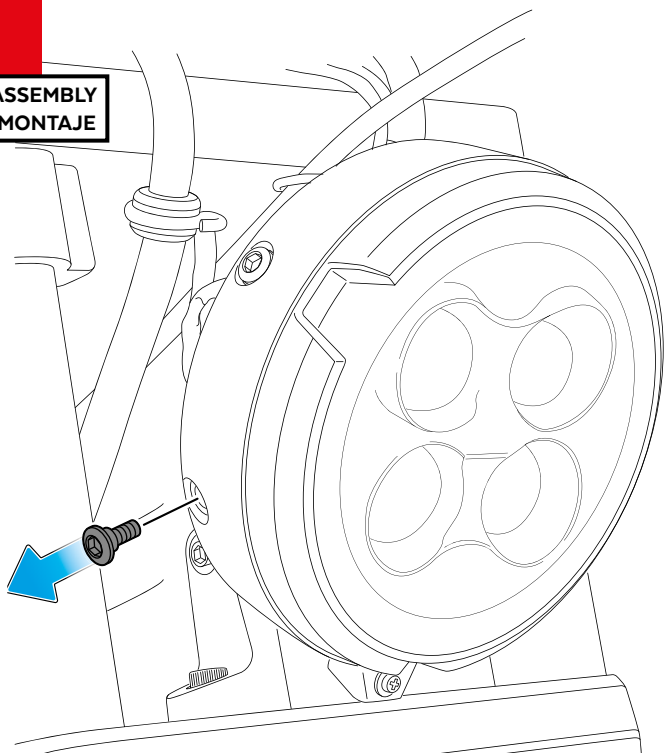

HONDA CMX1100 REBEL '21-

INSTRUCCIONES DE MONTAJE - MOUNTING INSTRUCTIONS - MONTAGEANLEITUNG

1

DISASSEMBLY
DESMONTAJE