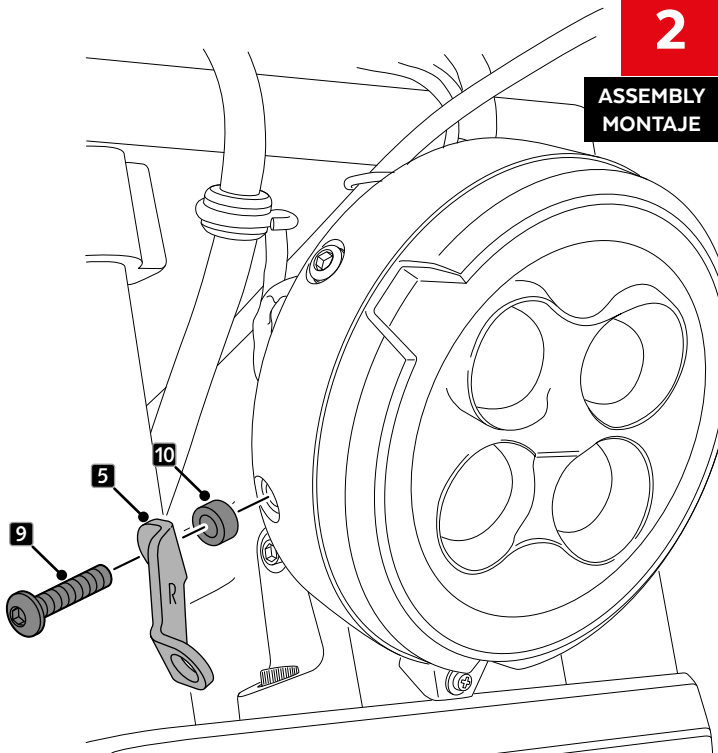

## M O U N T I N G I N S T R U C T I O N S

REF 21067/21069

SEMIFAIRING BATWING SML SPORT MODEL

En las revisiones del vehículo es conveniente efectuar también el mantenimiento de apriete de toda la tornillería del semicarenado, especialmente los tornillos que fijan éste al vehículo. Gracias por su atención.  
It would be convenient to retight the semifairing screws, specially the ones that are fixed to the motorcycle, whenever you maintain the vehicle. Thanks for your attention.

ID	PIEZA/PART	DESCRIPCIÓN	DESCRIPTION	QTY	REF
1		Semicarenado batwing SML	Batwing SML semifairing	1	10897N/J
2		Cúpula SPORT	SPORT screen	1	10899H/W
3		Soporte superior derecho ( R )	Upper Left support	1	SOP4P6SRBTM0025
4		Soporte superior izquierdo ( L )	Upper Right support	1	SOP4P6SLBTM0025
5		Soporte inferior derecho ( R )	Lower Left support	1	SOP4P6IRBTM0025
6		Soporte inferior izquierdo ( L )	Lower Right support	1	SOP4P6ILBTM0025
7		Tornillo Allen M8x45 Ø11 ISO 7380	M8x45 Ø11 ISO 7380 Allen screw	2	TORNI-I7380-817
8		Casquillo Ø8x Ø14 x10mm	Ø8x Ø14 x10mm spacer	2	CASQUI-----576
9		Tornillo Allen M5x20 Ø11 ISO 7380	M5x20 Ø11 ISO 7380 Allen screw	2	TORNI-I7380-730
10		Casquillo Ø8,5x Ø13 x6	Ø8,5x Ø13 x6 spacer	2	CASQUI-----776
11		Silentblock M5	M5 silentblock	4	SILENBTM5-046/1
12		Arandela nylon M5x1	M5x1 nylon washer	4	ARNV00000000245
13		Tornillo Allen M5x16 Ø11 ISO 7380	M5x16 Ø11 ISO 7380 Allen screw	4	TORNI-I7380-493
14		Tapón tornillo M5 ISO 7380	M5 ISO 7380 screw cap	4	TAPON-----85
15		Tapón tuerca M4	M4 nut cap	3	TAPON-----91
16		Tuerca autoblocante M4	M4 lock nut	3	TUERCAE985-0290
17		Arandela nylon M4	M4 nylon washer	3	ARNV00000000311
18		Tornillo Allen M4x12 Ø9 ISO 7380	M4x12 Ø9 ISO 7380 Allen screw	3	TORNI-I7380-800

# HONDA CMX1100 REBEL '21-

INSTRUCCIONES DE MONTAJE - MOUNTING INSTRUCTIONS - MONTAGEANLEITUNG

1

DISASSEMBLY  
DESMONTAJE

2

ASSEMBLY  
MONTAJE

3

DISASSEMBLY  
DESMONTAJE

4

ASSEMBLY  
MONTAJE