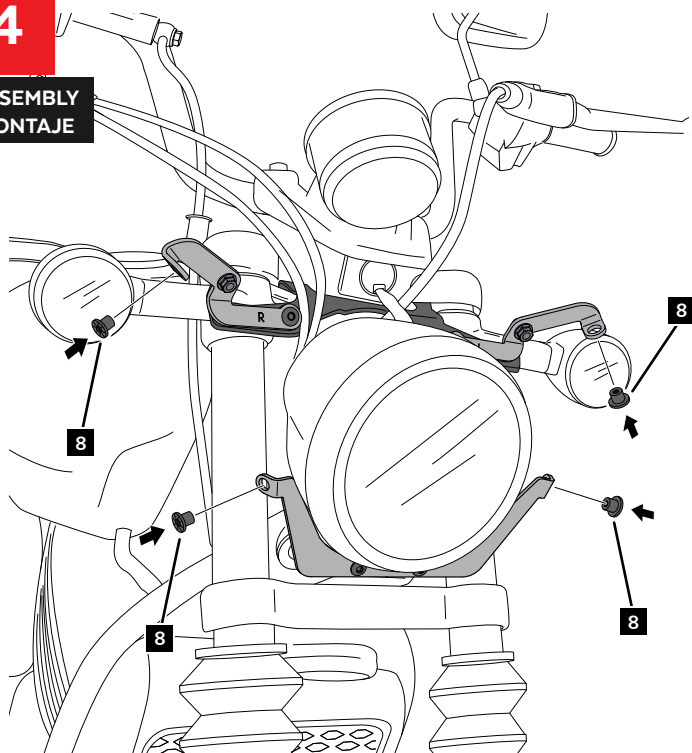

HARLEY DAVIDSON STREET 750 '14-

M O U N T I N G I N S T R U C T I O N S

REF 21058

SEMIFAIRING BATWING SML TOURING MODEL

En las revisiones del vehículo es conveniente efectuar también el mantenimiento de apriete de toda la tornillería del semicarenado, especialmente los tornillos que fijan éste al vehículo. **Gracias por su atención.**
It would be convenient to retighten the semifairing screws, specially the ones that are fixed to the motorcycle, whenever you maintain the vehicle. **Thanks for your attention.**

ASSEMBLY
MONTAJE

HARLEY DAVIDSON STREET 750 '14-

INSTRUCCIONES DE MONTAJE - MOUNTING INSTRUCTIONS - MONTAGEANLEITUNG

4

ASSEMBLY
MONTAJE

5

ASSEMBLY
MONTAJE

6

ASSEMBLY
MONTAJE