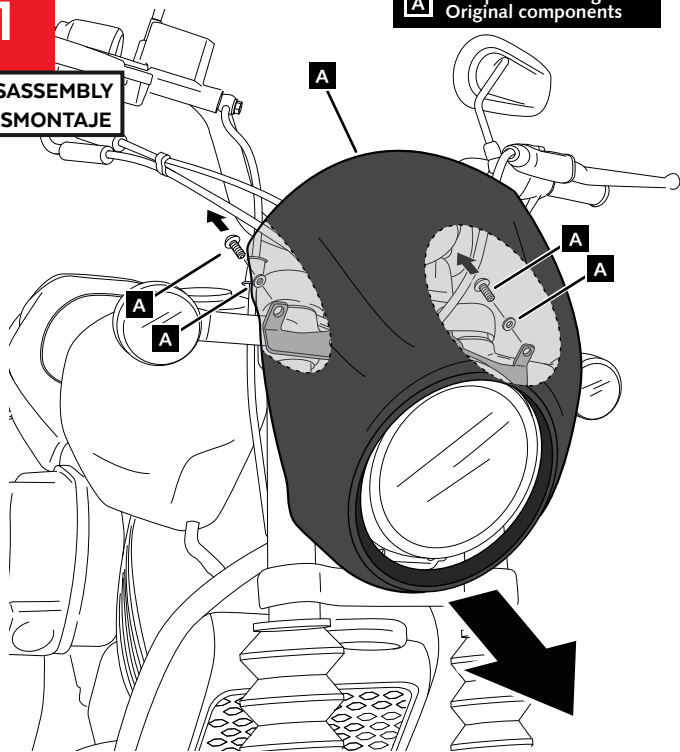

HARLEY DAVIDSON STREET 750 '14-

INSTRUCCIONES DE MONTAJE - MOUNTING INSTRUCTIONS - MONTAGEANLEITUNG

1

DISASSEMBLY
DESMONTAJE

A Componentes originales
Original components