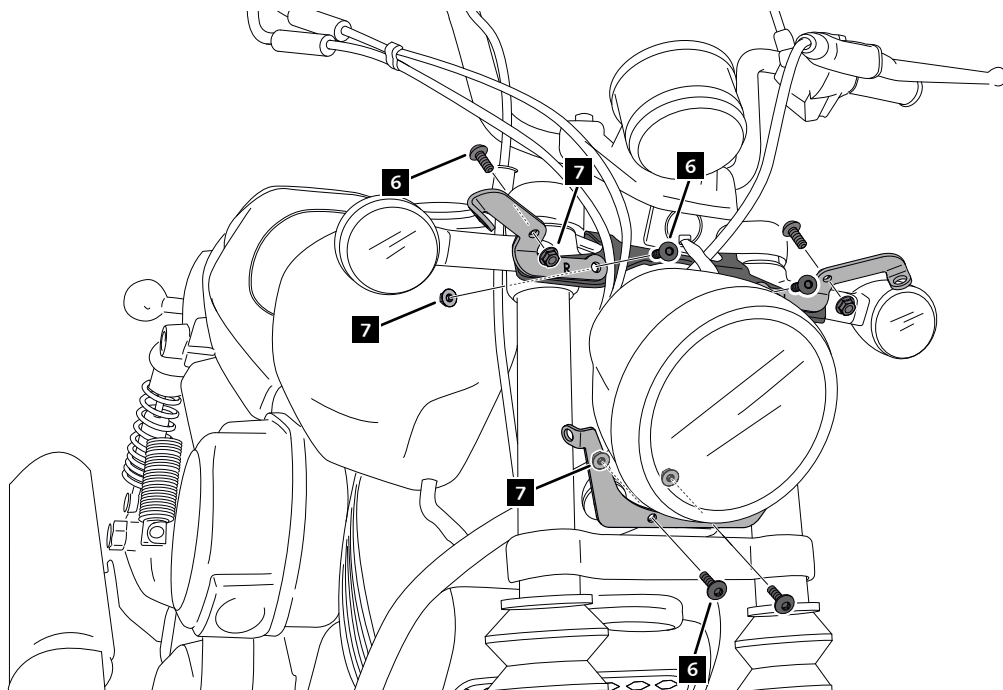

3

ASSEMBLY
MONTAJE