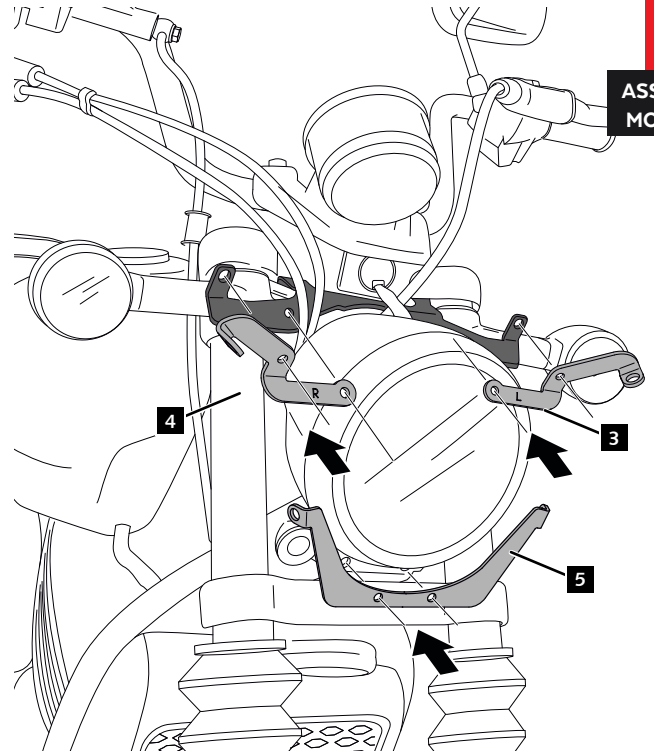

HARLEY DAVIDSON STREET 750 '14-

M O U N T I N G I N S T R U C T I O N S

REF 21058

SEMIFAIRING BATWING SML TOURING MODEL

En las revisiones del vehículo es conveniente efectuar también el mantenimiento de apriete de toda la tornillería del semicarenado, especialmente los tornillos que fijan éste al vehículo. **Gracias por su atención.**
It would be convenient to retighten the semifairing screws, specially the ones that are fixed to the motorcycle, whenever you maintain the vehicle. **Thanks for your attention.**

ID.	DESCRIPCIÓN	DESCRIPTION	QTY.	REF.
1	Semicarenado	Semifairing	1	10897N
2	Cúpula Touring	Touring Screen	1	10900
3	Soporte izquierdo (L)	Left support (L)	1	SOP3P4L-BTM0009
4	Soporte derecho (R)	Right support (R)	1	SOP3P4R-BTM0009
5	Soporte inferior	Lower support	1	SOP3P4I-BTM0009
6	Tornillo allen M5x11 Ø11 ISO 7380	M5x11 Ø11 ISO 7380 allen screw	6	TORNI-AI----520
7	Tuerca grafilada M5	M5 nut	6	TUERC-D6923-255
8	Silentblock M5	M5 silentblock	4	SILENBTM5-046/1
9	Arandela nylon M5x1	M5x1 nylon washer	4	ARNV00000000245
10	Tornillo allen M5x16 Ø11 ISO 7380	M5x16 Ø11 ISO 7380 allen screw	4	TORNI-I7380-493
11	Tapón tornillo M5 ISO 7380	M5 ISO 7380 screw cap	4	TAPON-----85
12	Tapón tuerca M4	M4 nut cap	3	TAPON-----91
13	Tuerca autoblocante M4	M4 lock nut	3	TUERCAE985-0290
14	Arandela nylon M4	M4 nylon washer	6	ARNV00000000311
15	Tornillo allen M4x12 ISO 7380	M4x12 ISO 7380 allen screw	3	TORNI-I7380-800

HARLEY DAVIDSON STREET 750 '14-

INSTRUCCIONES DE MONTAJE - MOUNTING INSTRUCTIONS - MONTAGEANLEITUNG

1

DISASSEMBLY
DESMONTAJE

A Componentes originales
Original components

2

ASSEMBLY
MONTAJE

3