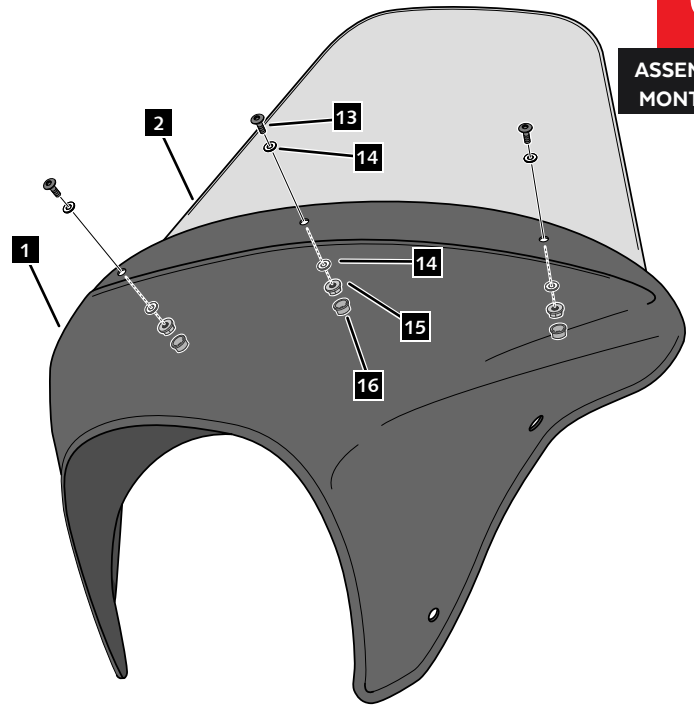

Nº 7
Nº 14

ALLEN

Nº 2,5
Nº 3

TORX

T45

En las revisiones del vehículo es conveniente efectuar también el mantenimiento de apriete de toda la tornillería del semicarenado, especialmente los tornillos que fijan éste al vehículo. **Gracias por su atención.**
It would be convenient to retight the semifairing screws, specially the ones that are fixed to the motorcycle, whenever you maintain the vehicle. **Thanks for your attention.**

HARLEY DAVIDSON FXDB STREET BOB '16-'17

INSTRUCCIONES DE MONTAJE - MOUNTING INSTRUCTIONS - MONTAGEANLEITUNG

1

DISASSEMBLY
DESMONTAJE

2

ASSEMBLY
MONTAJE

3

DISASSEMBLY
DESMONTAJE

4

ASSEMBLY
MONTAJE

HARLEY DAVIDSON FXDB STREET BOB '16-'17

INSTRUCCIONES DE MONTAJE - MOUNTING INSTRUCTIONS - MONTAGEANLEITUNG

5

ASSEMBLY
MONTAJE

6

ASSEMBLY
MONTAJE

7

ASSEMBLY
MONTAJE