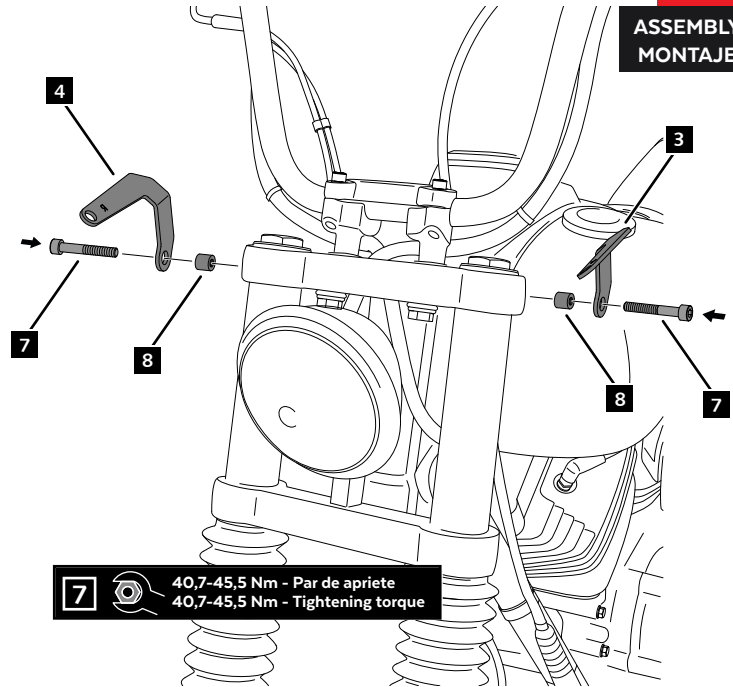

Nº 7
Nº 14

ALLEN

Nº 2,5
Nº 3

TORX

T45

En las revisiones del vehículo es conveniente efectuar también el mantenimiento de apriete de toda la tornillería del semicarenado, especialmente los tornillos que fijan éste al vehículo. **Gracias por su atención.**
It would be convenient to retight the semifairing screws, specially the ones that are fixed to the motorcycle, whenever you maintain the vehicle. **Thanks for your attention.**

ID.	PIEZA/PART	DESCRIPCIÓN	DESCRIPTION	QTY.	REF.
1		Semicarenado	Semifairing	1	10897N
2		Cúpula TOURING	TOURING screen	1	10900
3		Soporte izquierdo superior	Upper left support	1	SOP4P2SRBTM0015
4		Soporte derecho superior	Upper right support	1	SOP4P2SLBTM0015
5		Soporte izquierdo inferior	Lower left support	1	SOP4P2IRBTM0015
6		Soporte derecho inferior	Lower right support	1	SOP4P2ILBTM0015
7		Tornillo allen ANSIB 18.3 CLASE 12.9 UNC 3/8"x56	ANSIB 18.3 CLASE 12.9 UNC 3/8"x56 allen screw	2	TORNI-ANSIB-855
8		Casquillo Ø10xØ14x20	Ø10xØ14x20 bush	2	CASQUI-----299
9		Silentblock M5	M5 silentblock	4	SILENBTM5-046/1
10		Arandela nylon M5x1	M5x1 nylon washer	4	ARNV00000000245
11		Tornillo allen M5x16 Ø11 ISO 7380	M5x16 Ø11 ISO 7380 allen screw	4	TORNI-I7380-493
12		Tapón tornillo M5 ISO 7380	M5 ISO 7380 screw cap	4	TAPON-----85
13		Tornillo allen M4x12 ISO7380	M4x12 ISO 7380 allen screw	3	TORNI-I7380-800
14		Arandela nylon M4x0,5	M4x0,5 nylon washer	6	ARNV00000000311
15		Tuerca autoblocante M4	M4 nut	3	TUERCAE985-0290
16		Tapón tuerca M4	M4 nut cap	3	TAPON-----91

HARLEY DAVIDSON FXDB STREET BOB '16-'17

INSTRUCCIONES DE MONTAJE - MOUNTING INSTRUCTIONS - MONTAGEANLEITUNG

1

DISASSEMBLY
DESMONTAJE

2

ASSEMBLY
MONTAJE

3

DISASSEMBLY
DESMONTAJE

4

ASSEMBLY
MONTAJE

HARLEY DAVIDSON FXDB STREET BOB '16-'17

INSTRUCCIONES DE MONTAJE - MOUNTING INSTRUCTIONS - MONTAGEANLEITUNG

5

ASSEMBLY
MONTAJE

6

ASSEMBLY
MONTAJE