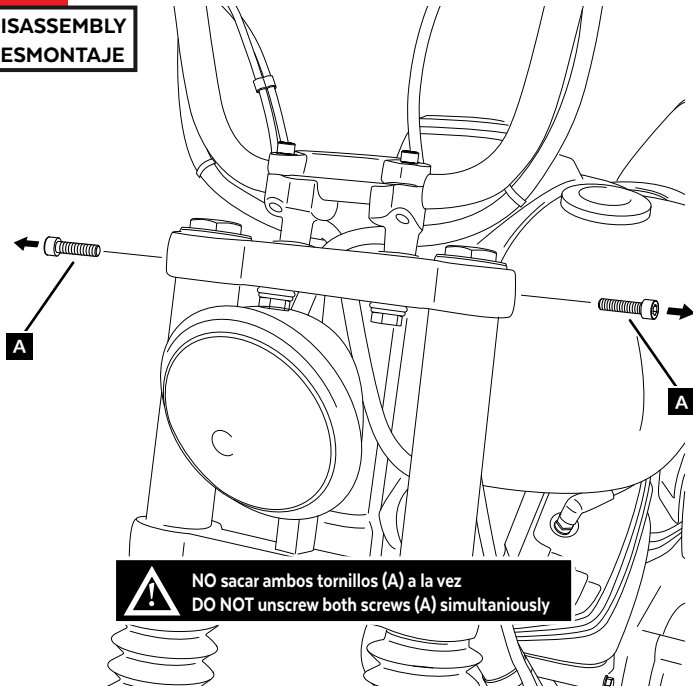

HARLEY DAVIDSON FXDB STREET BOB '16-'17

INSTRUCCIONES DE MONTAJE - MOUNTING INSTRUCTIONS - MONTAGEANLEITUNG

1

DISASSEMBLY
DESMONTAJE