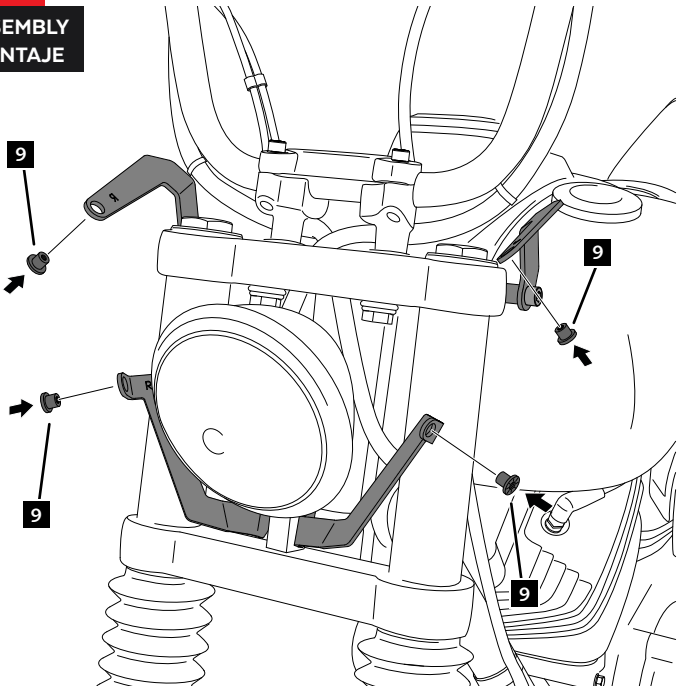

ID.	PIEZA/PART	DESCRIPCIÓN	DESCRIPTION	QTY.	REF.
1		Semicarenado	Semifairing	1	10897N
2		Cúpula TOURING	TOURING screen	1	10900
3		Soporte izquierdo superior	Upper left support	1	SOP4P2SRBTM0015
4		Soporte derecho superior	Upper right support	1	SOP4P2SLBTM0015
5		Soporte izquierdo inferior	Lower left support	1	SOP4P2IRBTM0015
6		Soporte derecho inferior	Lower right support	1	SOP4P2ILBTM0015
7		Tornillo allen ANSIB 18.3 CLASE 12.9 UNC 3/8"x56	ANSIB 18.3 CLASE 12.9 UNC 3/8"x56 allen screw	2	TORNI-ANSIB-855
8		Casquillo Ø10xØ14x20	Ø10xØ14x20 bush	2	CASQUI-----299
9		Silentblock M5	M5 silentblock	4	SILENBTM5-046/1
10		Arandela nylon M5x1	M5x1 nylon washer	4	ARNV00000000245
11		Tornillo allen M5x16 Ø11 ISO 7380	M5x16 Ø11 ISO 7380 allen screw	4	TORNI-I7380-493
12		Tapón tornillo M5 ISO 7380	M5 ISO 7380 screw cap	4	TAPON-----85
13		Tornillo allen M4x12 ISO7380	M4x12 ISO 7380 allen screw	3	TORNI-I7380-800
14		Arandela nylon M4x0,5	M4x0,5 nylon washer	6	ARNV00000000311
15		Tuerca autoblocante M4	M4 nut	3	TUERCAE985-0290
16		Tapón tuerca M4	M4 nut cap	3	TAPON-----91

4

ASSEMBLY
MONTAJE

HARLEY DAVIDSON FXDB STREET BOB '16-'17

INSTRUCCIONES DE MONTAJE - MOUNTING INSTRUCTIONS - MONTAGEANLEITUNG

5

ASSEMBLY
MONTAJE

6

ASSEMBLY
MONTAJE