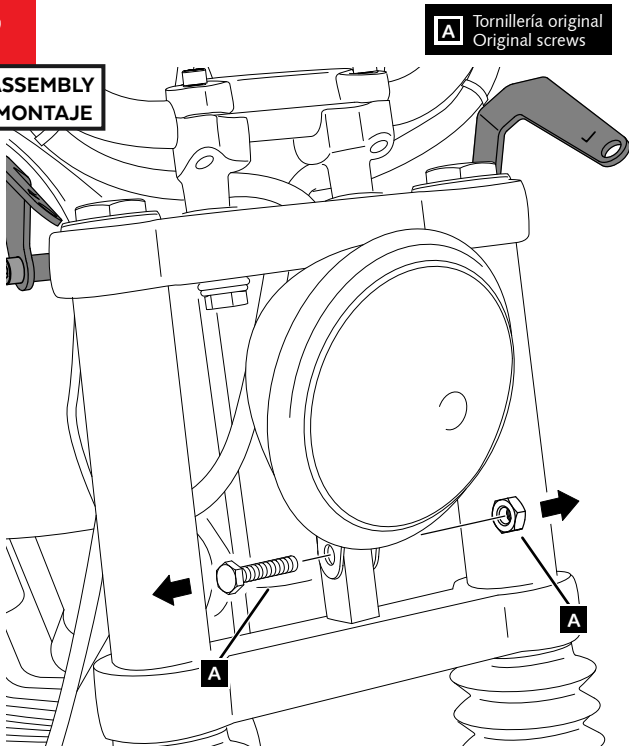

ID.	PIEZA/PART	DESCRIPCIÓN	DESCRIPTION	QTY.	REF.
1		Semicarenado	Semifairing	1	10897N
2		Cúpula TOURING	TOURING screen	1	10900
3		Soporte izquierdo superior	Upper left support	1	SOP4P2SRBTM0015
4		Soporte derecho superior	Upper right support	1	SOP4P2SLBTM0015
5		Soporte izquierdo inferior	Lower left support	1	SOP4P2IRBTM0015
6		Soporte derecho inferior	Lower right support	1	SOP4P2ILBTM0015
7		Tornillo allen ANSIB 18.3 CLASE 12.9 UNC 3/8"x56	ANSIB 18.3 CLASE 12.9 UNC 3/8"x56 allen screw	2	TORNI-ANSIB-855
8		Casquillo Ø10xØ14x20	Ø10xØ14x20 bush	2	CASQUI-----299
9		Silentblock M5	M5 silentblock	4	SILENBTM5-046/1
10		Arandela nylon M5x1	M5x1 nylon washer	4	ARNV00000000245
11		Tornillo allen M5x16 Ø11 ISO 7380	M5x16 Ø11 ISO 7380 allen screw	4	TORNI-I7380-493
12		Tapón tornillo M5 ISO 7380	M5 ISO 7380 screw cap	4	TAPON-----85
13		Tornillo allen M4x12 ISO7380	M4x12 ISO 7380 allen screw	3	TORNI-I7380-800
14		Arandela nylon M4x0,5	M4x0,5 nylon washer	6	ARNV00000000311
15		Tuerca autoblocante M4	M4 nut	3	TUERCAE985-0290
16		Tapón tuerca M4	M4 nut cap	3	TAPON-----91

HARLEY DAVIDSON FXDB STREET BOB '16-'17

INSTRUCCIONES DE MONTAJE - MOUNTING INSTRUCTIONS - MONTAGEANLEITUNG

1

DISASSEMBLY
DESMONTAJE

2

ASSEMBLY
MONTAJE

3

DISASSEMBLY
DESMONTAJE