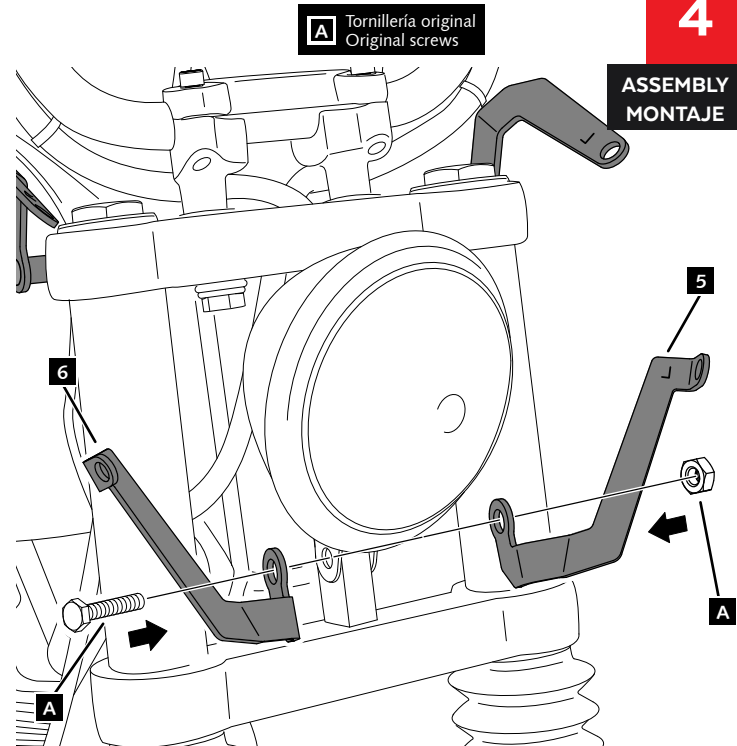

4

ASSEMBLY
MONTAJE