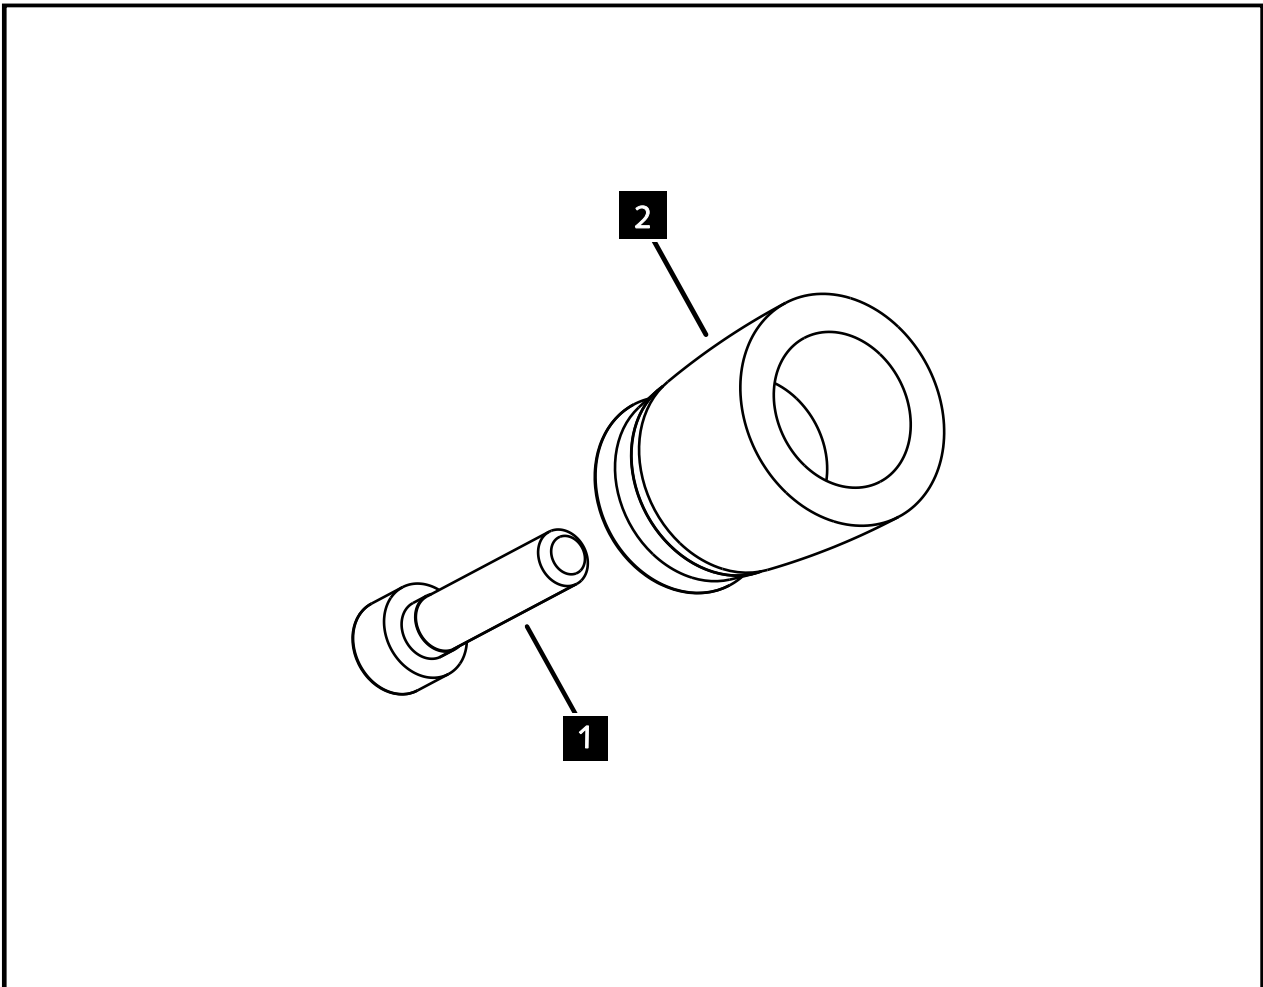

**CONTRAPESO SPORT
BAR ENDS SPORT**

REF 21034N

M O U N T I N G I N S T R U C T I O N S

1 Person

15 min

EASY

ID.	DESCRIPCIÓN	DESCRIPTION	QTY.
1	Tornillo M8x35 DIN912	M8x35 DIN912 screw	2
2	Contrapeso	Bar end	2