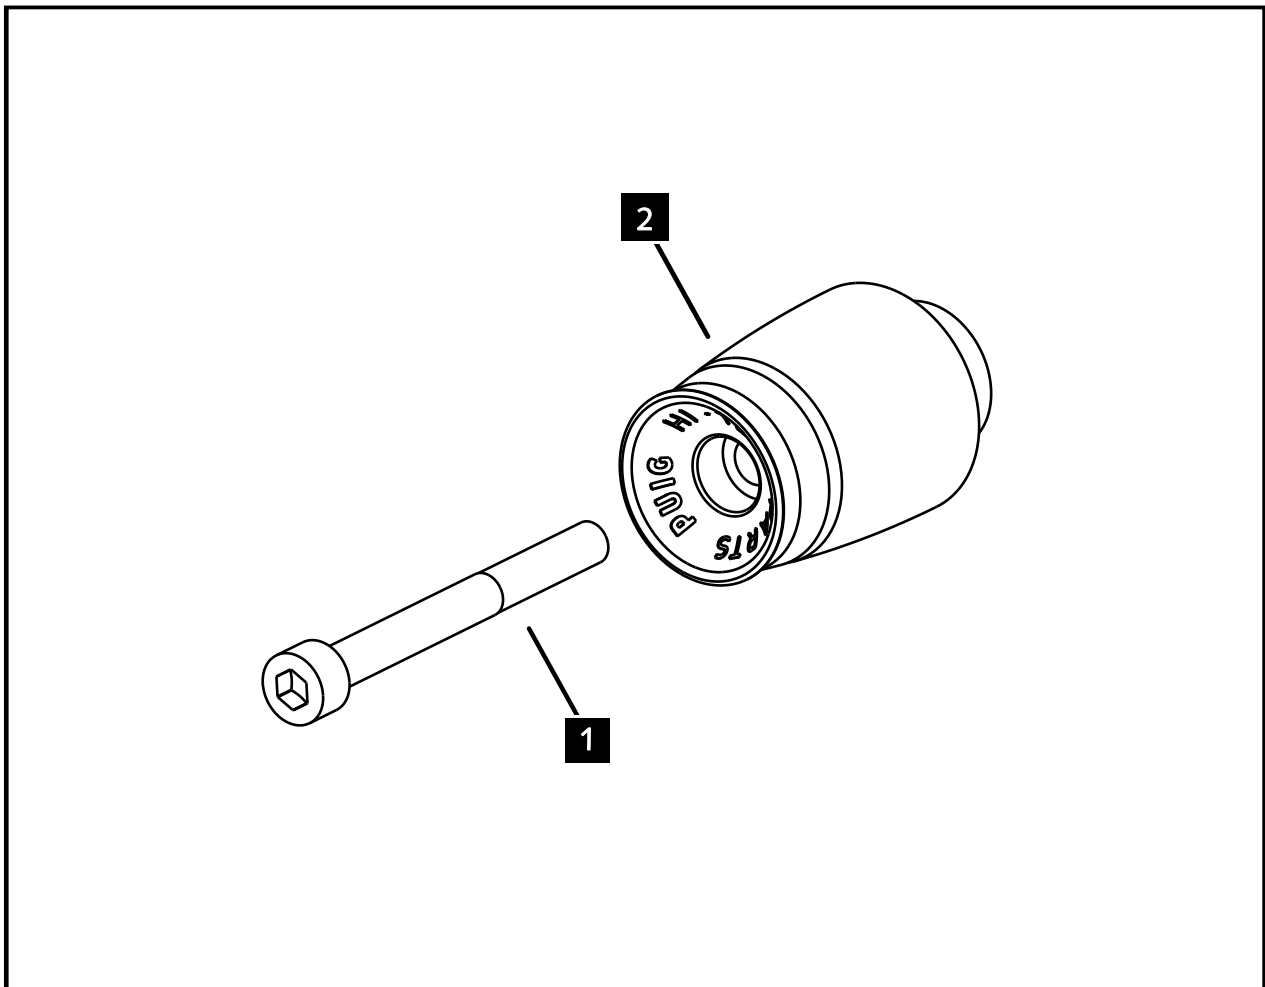

**CONTRAPESO SPORT  
BAR ENDS SPORT**

REF 21009N

**M O U N T I N G I N S T R U C T I O N S**

1 Person

15 min

EASY

ID.	DESCRIPCIÓN	DESCRIPTION	QTY.
1	Tornillo M6x60 DIN912	M6x60 DIN912 screw	2
2	Contrapeso	Bar end	2