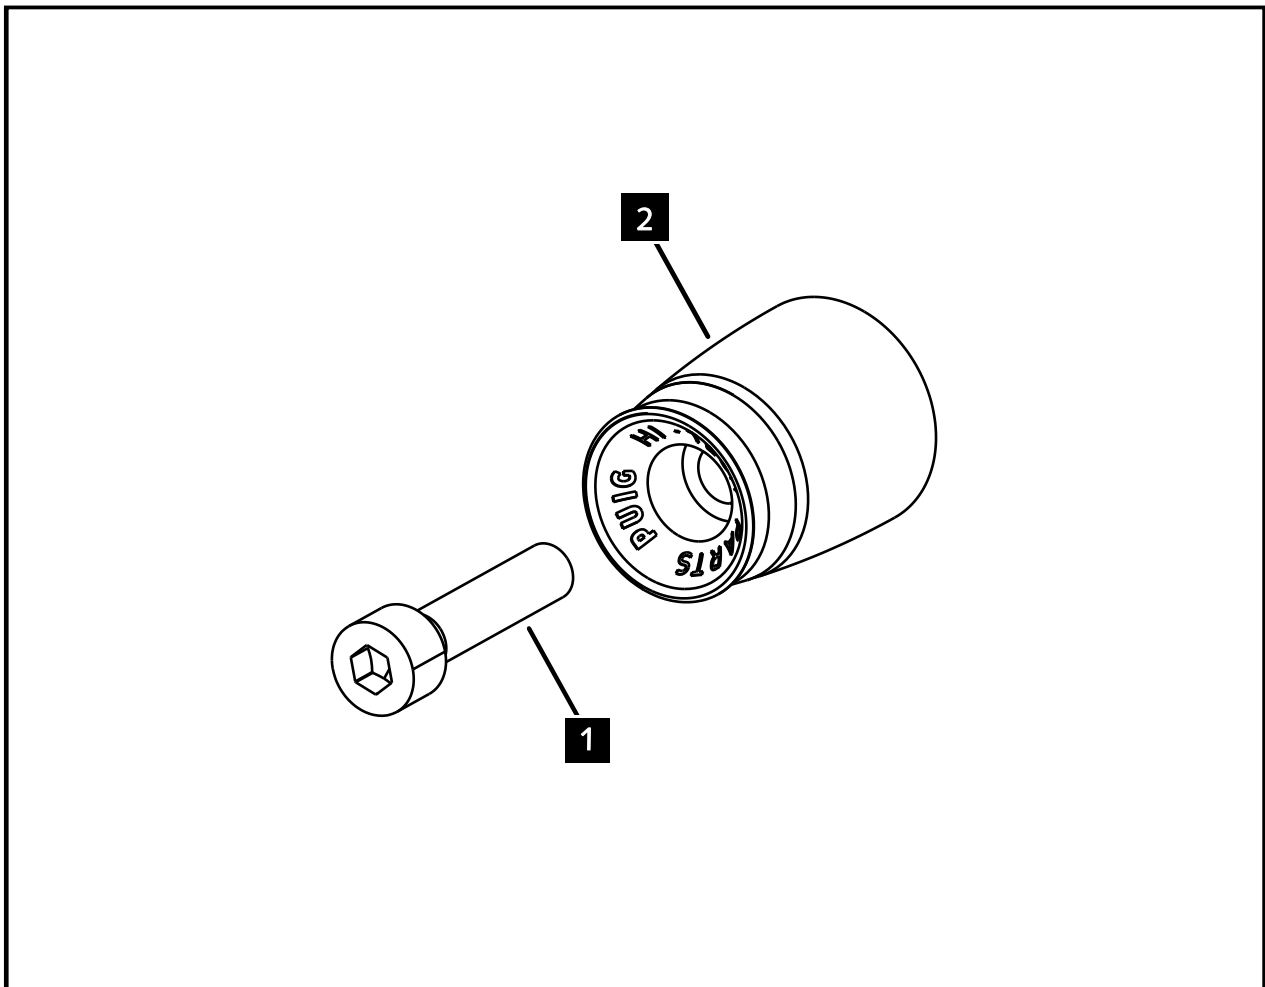

**CONTRAPESO SPORT
BAR ENDS SPORT**

REF 21008N

M O U N T I N G I N S T R U C T I O N S

1 Person

15 min

EASY

ID.	DESCRIPCIÓN	DESCRIPTION	QTY.
1	Tornillo M8x35 DIN912	M8x35 DIN912 screw	2
2	Contrapeso	Bar end	2