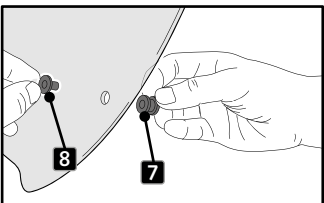

7

ASSEMBLY
MONTAJE