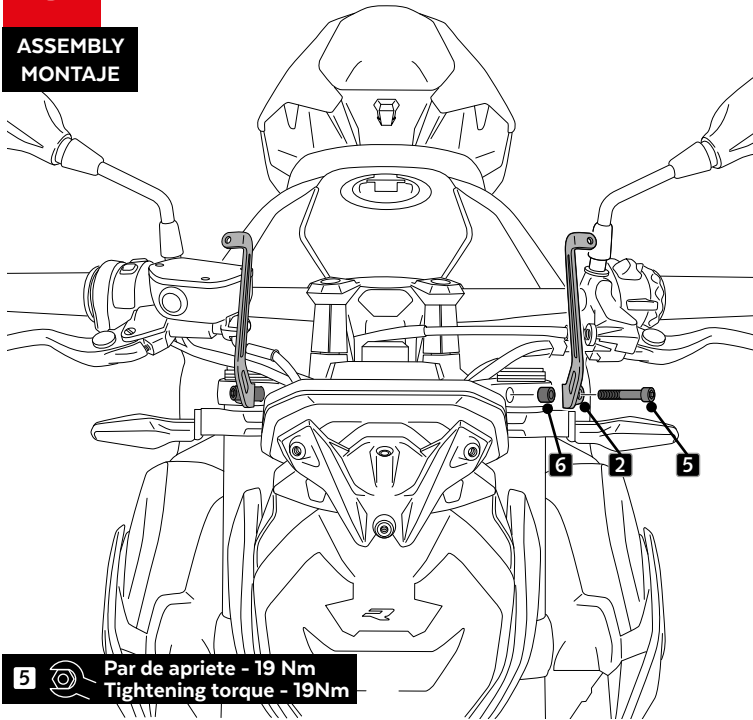

ALLEN
Nº 3
Nº 6

Nº 11

ID	PIEZA/PART	DESCRIPCIÓN	DESCRIPTION	QTY	REF
1		Cúpula Touring	Touring screen	1	10855W/H/N/F/AM3
2		Soporte izquierdo	Left support	1	SOP2P7- L--20889
3		Soporte derecho	Right support	1	SOP2P7- R--20889
4		Tornillo especial M5x9 Long Hexagonal 14 (rosca int M5x10)	M5x9 special screw Hexagonal length 14 (rosca int M5x10)	1	TORNI-EC----597
5		Tornillo Allen M8x45 DIN 912	M8x45 DIN 912 Allen screw	2	TORNI-AD912-508
6		Casquillo Ø14xØ8,5x12	Ø14xØ8,5x12 Arrowhead	2	CASQUI-----0083
7		Silentblock Ø12xØ6x9	Ø12xØ6x9 Silentblock	5	AROPASACABLES-3
8		Casquillo con valona Ø12xØ6,8x7,3	Ø12xØ6,8x7,3 Bush with flange	5	CASQUI-1A---750
9		Tornillo Allen M5x16 Ø11 ISO 7380	M5x16 Ø11 ISO 7380 Allen screw	5	TORNI-I7380-493
10		Tapón tornillo M5 ISO 7380	M5 ISO 7380 screw cap	5	TAPON-----85

4

**DISASSEMBLY
DESMONTAJE**

BMW S1000R '21-

INSTRUCCIONES DE MONTAJE - MOUNTING INSTRUCTIONS - MONTAGEANLEITUNG

5

ASSEMBLY
MONTAJE

6

ASSEMBLY
MONTAJE