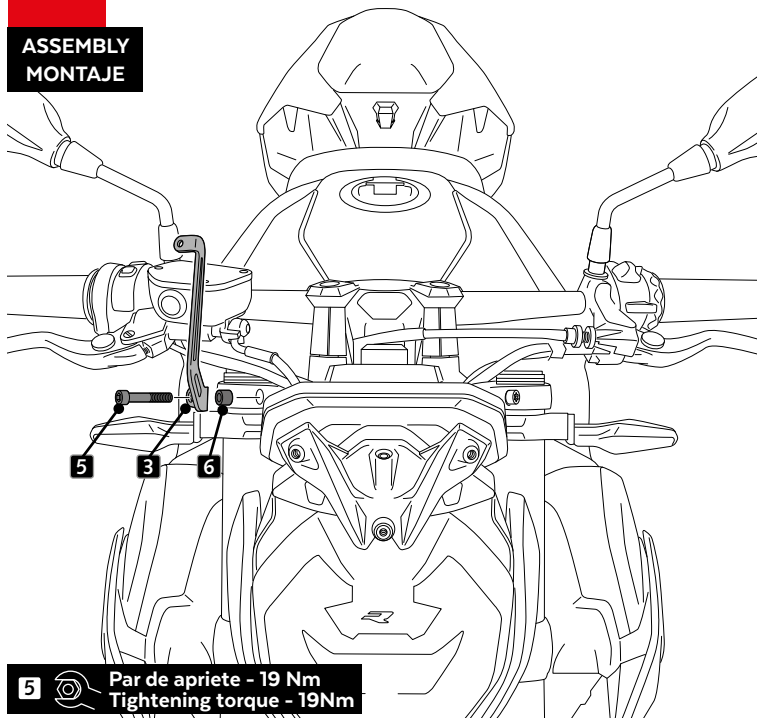

ALLEN
Nº 3
Nº 6

Nº 11

ID	PIEZA/PART	DESCRIPCIÓN	DESCRIPTION	QTY	REF
1		Cúpula Touring	Touring screen	1	10855W/H/N/F/AM3
2		Soporte izquierdo	Left support	1	SOP2P7- L--20889
3		Soporte derecho	Right support	1	SOP2P7- R--20889
4		Tornillo especial M5x9 Long Hexagonal 14 (rosca int M5x10)	M5x9 special screw Hexagonal length 14 (rosca int M5x10)	1	TORNI-EC----597
5		Tornillo Allen M8x45 DIN 912	M8x45 DIN 912 Allen screw	2	TORNI-AD912-508
6		Casquillo Ø14xØ8,5x12	Ø14xØ8,5x12 Arrowhead	2	CASQUI-----0083
7		Silentblock Ø12xØ6x9	Ø12xØ6x9 Silentblock	5	AROPASACABLES-3
8		Casquillo con valona Ø12xØ6,8x7,3	Ø12xØ6,8x7,3 Bush with flange	5	CASQUI-1A---750
9		Tornillo Allen M5x16 Ø11 ISO 7380	M5x16 Ø11 ISO 7380 Allen screw	5	TORNI-I7380-493
10		Tapón tornillo M5 ISO 7380	M5 ISO 7380 screw cap	5	TAPON-----85

BMW S1000R '21-

INSTRUCCIONES DE MONTAJE - MOUNTING INSTRUCTIONS - MONTAGEANLEITUNG

1

**DISASSEMBLY
DESMONTAJE**

2

**DISASSEMBLY
DESMONTAJE**

3

**ASSEMBLY
MONTAJE**