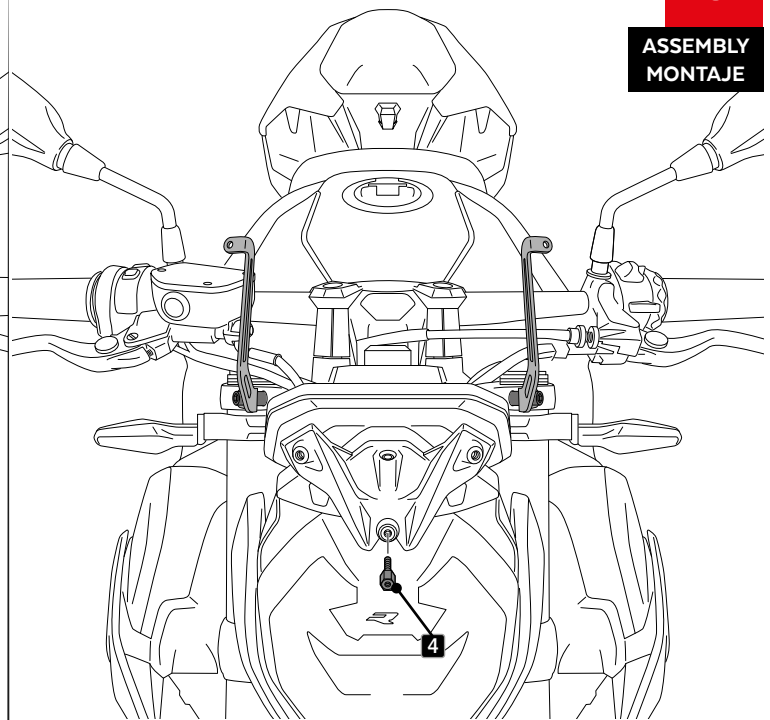

ALLEN
Nº 3
Nº 6

Nº 11

ID	PIEZA/PART	DESCRIPCIÓN	DESCRIPTION	QTY	REF
1		Cúpula Touring	Touring screen	1	10855W/H/N/F/AM3
2		Soporte izquierdo	Left support	1	SOP2P7- L--20889
3		Soporte derecho	Right support	1	SOP2P7- R--20889
4		Tornillo especial M5x9 Long Hexagonal 14 (rosca int M5x10)	M5x9 special screw Hexagonal length 14 (rosca int M5x10)	1	TORNI-EC----597
5		Tornillo Allen M8x45 DIN 912	M8x45 DIN 912 Allen screw	2	TORNI-AD912-508
6		Casquillo Ø14xØ8,5x12	Ø14xØ8,5x12 Arrowhead	2	CASQUI-----0083
7		Silentblock Ø12xØ6x9	Ø12xØ6x9 Silentblock	5	AROPASACABLES-3
8		Casquillo con valona Ø12xØ6,8x7,3	Ø12xØ6,8x7,3 Bush with flange	5	CASQUI-1A---750
9		Tornillo Allen M5x16 Ø11 ISO 7380	M5x16 Ø11 ISO 7380 Allen screw	5	TORNI-I7380-493
10		Tapón tornillo M5 ISO 7380	M5 ISO 7380 screw cap	5	TAPON-----85

4

**DISASSEMBLY
DESMONTAJE**

BMW S1000R '21-

INSTRUCCIONES DE MONTAJE - MOUNTING INSTRUCTIONS - MONTAGEANLEITUNG

5

ASSEMBLY
MONTAJE

6

ASSEMBLY
MONTAJE