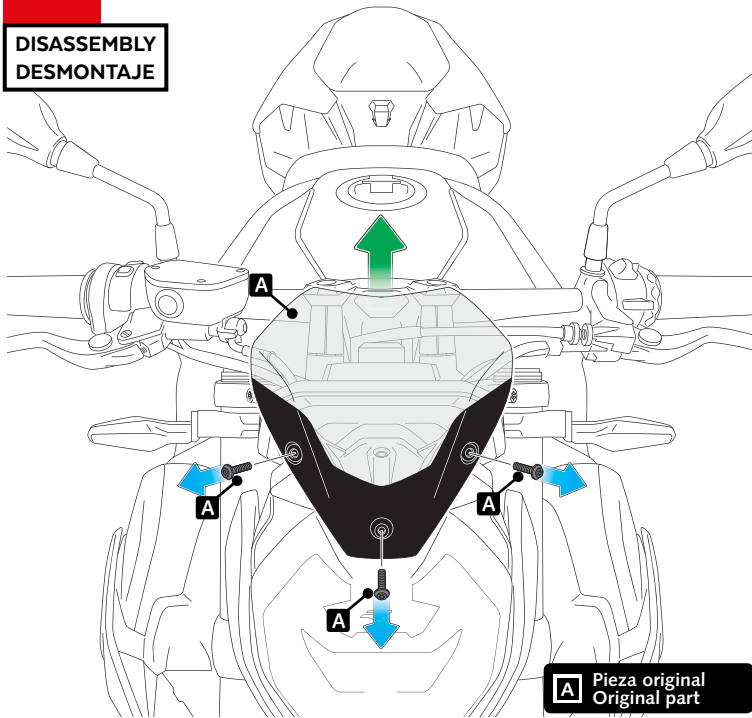

BMW S1000R '21-

INSTRUCCIONES DE MONTAJE - MOUNTING INSTRUCTIONS - MONTAGEANLEITUNG

1

**DISASSEMBLY
DESMONTAJE**