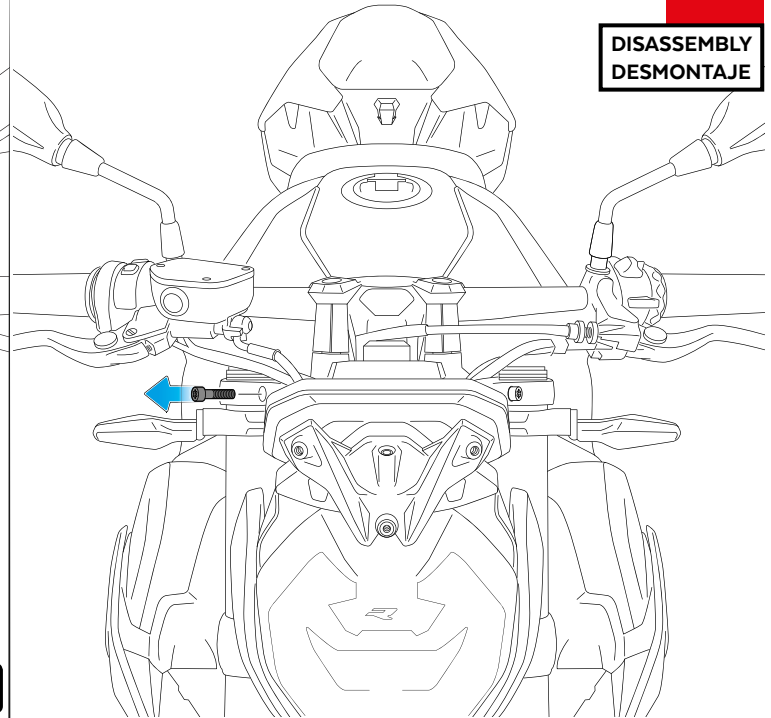

ALLEN
Nº 3
Nº 6

Nº 11

ID	PIEZA/PART	DESCRIPCIÓN	DESCRIPTION	QTY	REF
1		Cúpula Touring	Touring screen	1	10855W/H/N/F/AM3
2		Soporte izquierdo	Left support	1	SOP2P7- L--20889
3		Soporte derecho	Right support	1	SOP2P7- R--20889
4		Tornillo especial M5x9 Long Hexagonal 14 (rosca int M5x10)	M5x9 special screw Hexagonal length 14 (rosca int M5x10)	1	TORNI-EC----597
5		Tornillo Allen M8x45 DIN 912	M8x45 DIN 912 Allen screw	2	TORNI-AD912-508
6		Casquillo Ø14xØ8,5x12	Ø14xØ8,5x12 Arrowhead	2	CASQUI-----0083
7		Silentblock Ø12xØ6x9	Ø12xØ6x9 Silentblock	5	AROPASACABLES-3
8		Casquillo con valona Ø12xØ6,8x7,3	Ø12xØ6,8x7,3 Bush with flange	5	CASQUI-1A---750
9		Tornillo Allen M5x16 Ø11 ISO 7380	M5x16 Ø11 ISO 7380 Allen screw	5	TORNI-I7380-493
10		Tapón tornillo M5 ISO 7380	M5 ISO 7380 screw cap	5	TAPON-----85

BMW S1000R '21-

INSTRUCCIONES DE MONTAJE - MOUNTING INSTRUCTIONS - MONTAGEANLEITUNG

1

**DISASSEMBLY
DESMONTAJE**

2

**DISASSEMBLY
DESMONTAJE**

3

**ASSEMBLY
MONTAJE**