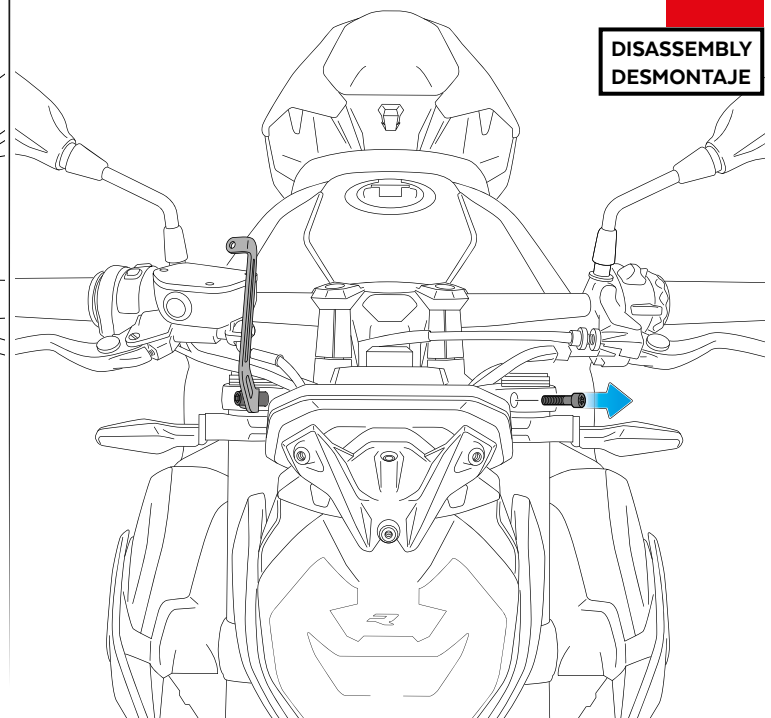

4

**DISASSEMBLY
DESMONTAJE**