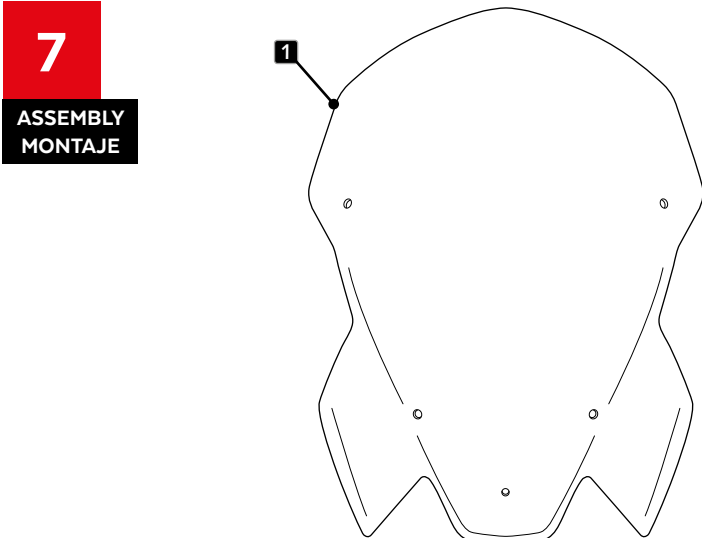

7

ASSEMBLY
MONTAJE