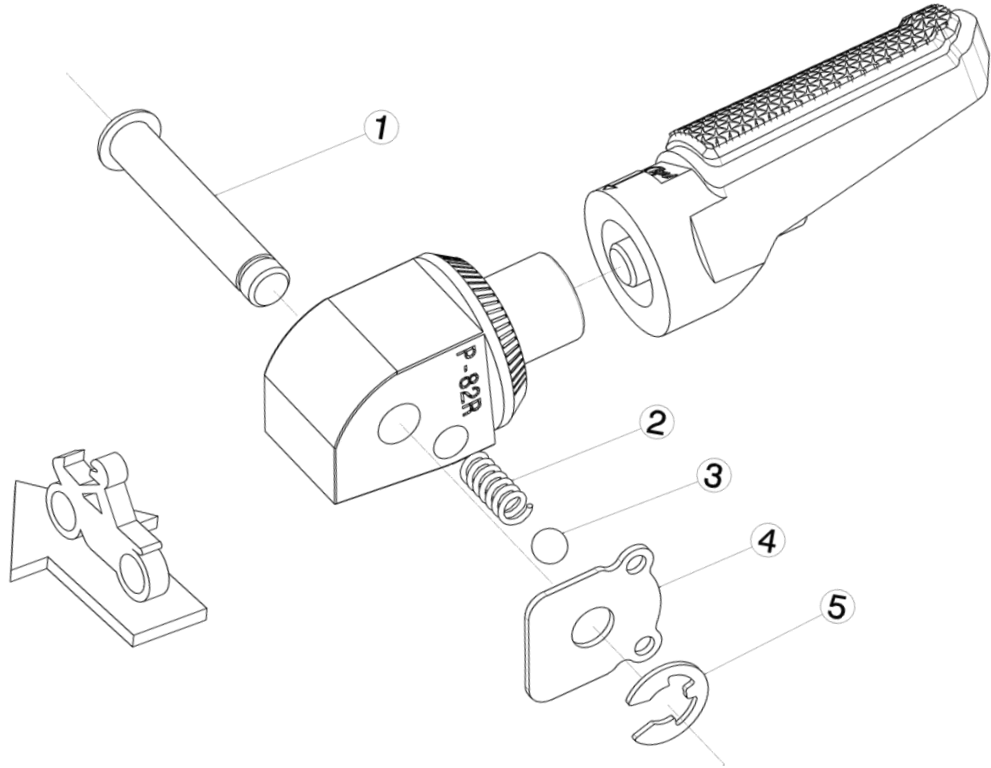

SUZUKI GSX 1300 HAYABUSA '22

REF 20884N

ESTRIBERA PASAJERO / PASSENGER FOOTPEG

LADO DERECHO
RIGHT SIDE
RECHTS SEITE

LADO IZQUIERDO
LEFT SIDE
LINKS SEITE

1, 2, 3, 4, 5, Piezas originales / Original parts