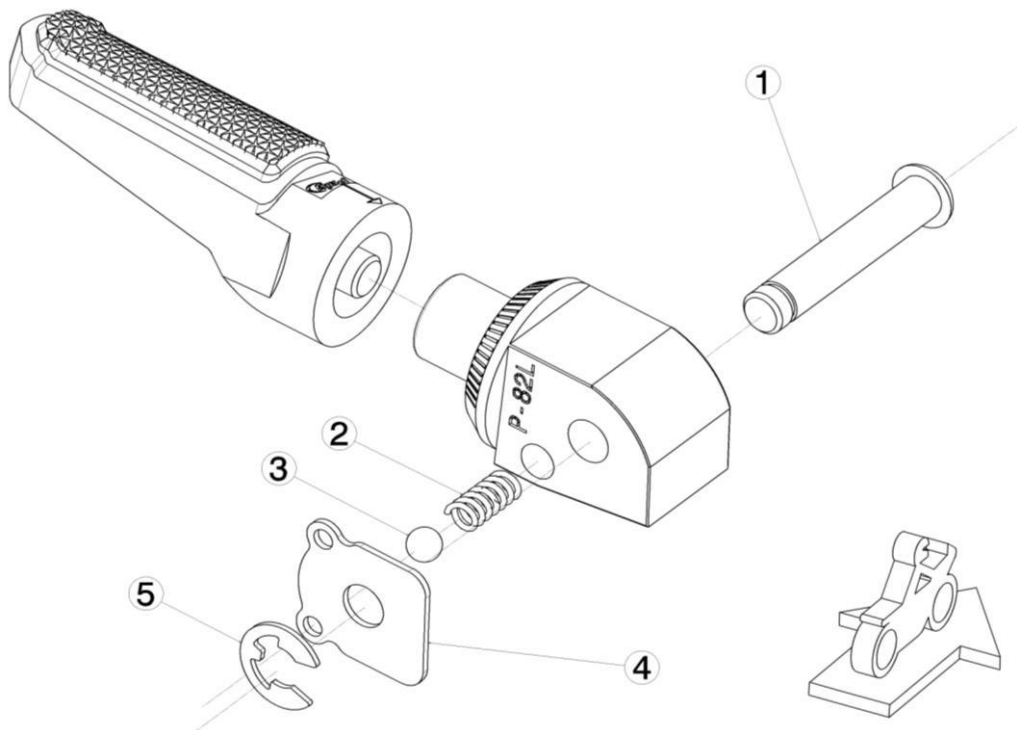

SUZUKI GSX 1300 HAYABUSA '22

REF 20884N

ESTRIBERA PASAJERO / PASSENGER FOOTPEG

LADO DERECHO
RIGHT SIDE
RECHTS SEITE

LADO IZQUIERDO
LEFT SIDE
LINKS SEITE

1, 2, 3, 4, 5, Piezas originales / Original parts