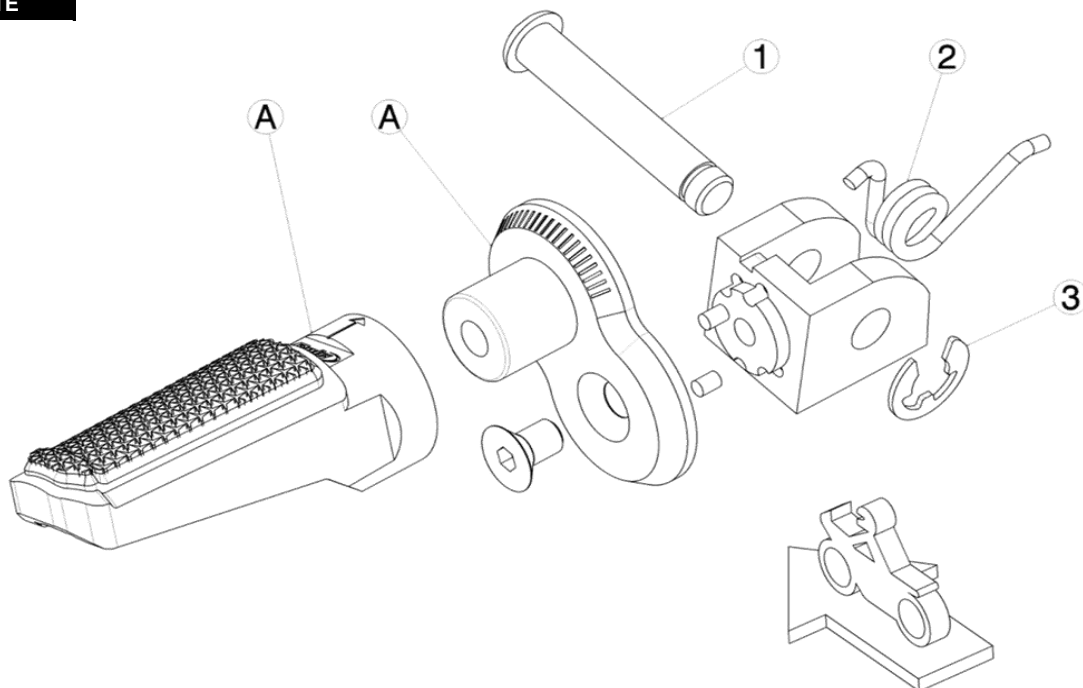

SUZUKI GSX 1300 HAYABUSA '22

REF 20883N

DESPLAZADOR ESTRIBERA CONDUCTOR / DRIVER PASSENGER FOOTPEG EXTENSION

LADO DERECHO
RIGHT SIDE
RECHTS SEITE

1, 2, 3, Piezas originales / Original parts

A, Piezas no suministradas con esta referencia / Parts not supplied with this reference

LADO IZQUIERDO
LEFT SIDE
LINKS SEITE

1, 2, 3, Piezas originales / Original parts

A, Piezas no suministradas con esta referencia / Parts not supplied with this reference