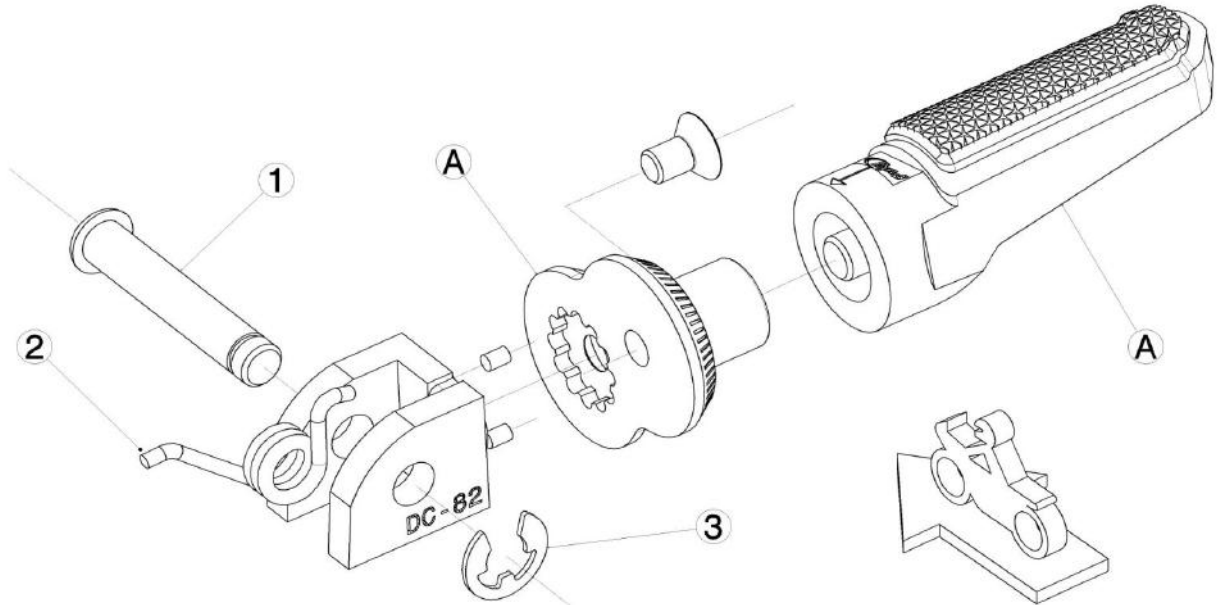

SUZUKI GSX 1300 HAYABUSA '22

REF 20883N

DESPLAZADOR ESTRIBERA CONDUCTOR / DRIVER PASSENGER FOOTPEG EXTENSION

LADO DERECHO
RIGHT SIDE
RECHTS SEITE

1, 2, 3, Piezas originales / Original parts

A, Piezas no suministradas con esta referencia / Parts not supplied with this reference