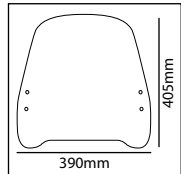

MOTOPLASTIC, S.A.

Molí de la sal, 1 - 08403 Granollers (Barcelona) SPAIN

Tel. 34 93 849 06 33 - Fax 34 93 849 09 88

info@puig.tv - info@puigusa.com

www.puig.tv - www.puigusa.com

MOD. URBAN

PREVENCIÓN

- Usar agua y jabón neutro para limpiar la pantalla.
- Revisar periódicamente el apriete de la tornillería.
- Estacionar el scooter en dirección al sol, evitando el efecto lupa que puede dañar algunas partes.
- Aparcar si es posible en superficies niveladas.

Gracias por su atención.

PREVENTION

- Use water and neutral soap to clean the windshield.
- Check the tightening of the fasteners periodically.
- Park the scooter facing the sun, avoiding the sun-reflection effect that may damage some parts.
- Park if possible on even surfaces.

Thanks for your attention.

ID.	DESCRIPCIÓN	DESCRIPTION	QTY.
1	Pantalla	Windshield	1
2	Tapa exterior	Exterior cap	2
3	SopORTE rótula exterior	Ball bearing exterior support	2
4	SopORTE rótula interior	Ball bearing interior support	2
5	Tornillo allen M5x20 DIN912	M5x20 DIN912 allen screw	4
6	Tuerca M5 DIN982 autofrenado	M5 DIN982 lock nut	4
7	Tornillo phillips M5x13	M5x13 phillips screw	4
8	Varilla ø9x160 90° para ref.20844	Rod ø9x160 90° for ref.20844	2
8	Varilla ø9x200 90° para ref.20845	Rod ø9x200 90° for ref.20845	2
9	Tapón final varilla	Final bar cap	2
10	Tornillo M6x35 DIN912	M6x35 DIN912 screw	2
11	SopORTE guía sujeción varilla	Rod guide support	2
12	Acoplamiento esquadra	Coupling angle	2
13	Esquadra Ref.:581	Angle Ref.:581	2
14	SopORTE retrovisor	Mirror support	2
15	Tornillo M8x30 DIN913	M8x30 DIN913 screw	2
16	Tuerca M8 DIN985 autoblocante	M8 DIN985 locknut	2
17	Caperuza plana M6	M6 cover	2
18	Caperuza plana M8	M8 cover	4
19	Casquillo Ø14xØ8x9	Ø14xØ8x9 spacer	2
20	Tuerca M6 DIN6923	M6 DIN6923 nut	2
21	Tapón tornillo M6 DIN912	M6 DIN912 screw cap	2