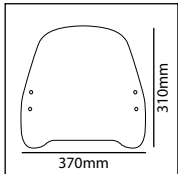

MOD. TRAFIC