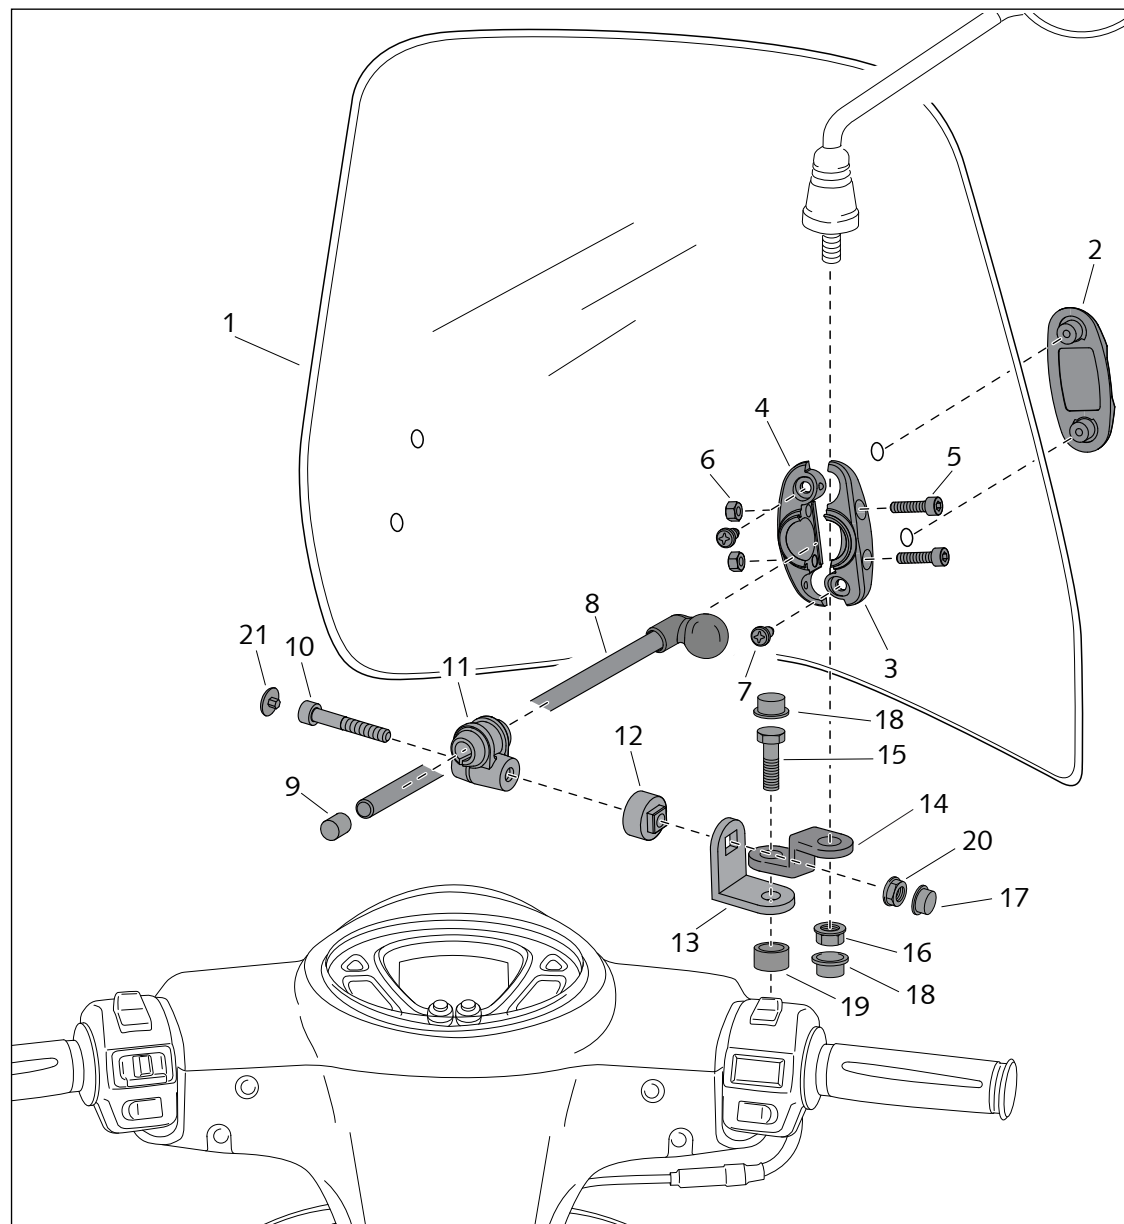

PREVENTION

- Use water and neutral soap to clean the windshield.
- Check the tightening of the fasteners periodically.
- Park the scooter facing the sun, avoiding the sun-reflection effect that may damage some parts.
- Park if possible on even surfaces.

Thanks for your attention.

ID.	DESCRIPCIÓN	DESCRIPTION	QTY.
1	Pantalla	Windshield	1
2	Tapa exterior	Exterior cap	2
3	SopORTE rótula exterior	Ball bearing exterior support	2
4	SopORTE rótula interior	Ball bearing interior support	2
5	Tornillo allen M5x20 DIN912	M5x20 DIN912 allen screw	4
6	Tuerca M5 DIN982 autofrenado	M5 DIN982 lock nut	4
7	Tornillo phillips M5x13	M5x13 phillips screw	4
8	Varilla ø9x160 90° para ref.20844	Rod ø9x160 90° for ref.20844	2
8	Varilla ø9x200 90° para ref.20845	Rod ø9x200 90° for ref.20845	2
9	Tapón final varilla	Final bar cap	2
10	Tornillo M6x35 DIN912	M6x35 DIN912 screw	2
11	SopORTE guía sujeción varilla	Rod guide support	2
12	Acoplamiento esquadra	Coupling angle	2
13	Esquadra Ref.:581	Angle Ref.:581	2
14	SopORTE retrovisor	Mirror support	2
15	Tornillo M8x30 DIN913	M8x30 DIN913 screw	2
16	Tuerca M8 DIN985 autoblocante	M8 DIN985 locknut	2
17	Caperuza plana M6	M6 cover	2
18	Caperuza plana M8	M8 cover	4
19	Casquillo Ø14xØ8x9	Ø14xØ8x9 spacer	2
20	Tuerca M6 DIN6923	M6 DIN6923 nut	2
21	Tapón tornillo M6 DIN912	M6 DIN912 screw cap	2

CARENABRÍS ADAPTABLE A - WINDSHIELD ADAPTABLE TO

SYM FIDDLE 50/125 '21-

Mod.: TRAFIC
Ref.: 20844

Mod.: URBAN
Ref.: 20845