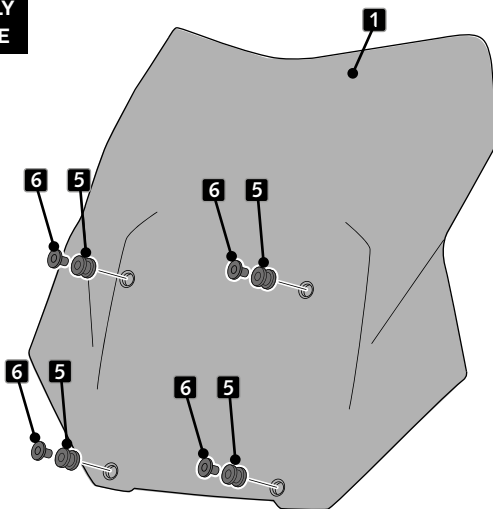

## M O U N T I N G I N S T R U C T I O N S

REF 20841

CÚPULA SPORT / SPORT SCREEN

ID	PIEZA/PART	DESCRIPCIÓN	DESCRIPTION	QTY	REF
1		Cúpula Sport	Spot screen	1	20841W/H/F/NM3
2		Tornillo especial M5x17 Long Hexagonal 20	M5x17 special screw Hexagonal lenght 20	2	TORNI-EM5---664
3		Tornillo especial M5x9 Long Hexagonal 12	M5x9 special screw Hexagonal lenght 12	2	TORNI-EM5---761
4		Arandela metálica M6 DIN 9021	M6 DIN9021 washer	4	ARANDPD9021-037
5		Silentblock Ø12xØ6x9	Ø12xØ6x9 Silentblock	4	AROPASACABLES-3
6		Casquillo con valona Ø12xØ6,8x7,3	Ø12xØ6,8x7,3 bush with flange	4	CASQUI-1A---750
7		Tornillo Allen M5x16 Ø11 ISO 7380	M5x16 Ø11 ISO 7380 allen screw	4	TORNI-I7380-493
8		Tapón tornillo M5 ISO 7380	M5 ISO 7380 screw cap	4	TAPON-----85

# HARLEY DAVIDSON 1250 PAN AMERICA '21-

INSTRUCCIONES DE MONTAJE - MOUNTING INSTRUCTIONS - MONTAGEANLEITUNG

**1**

**DISASSEMBLY  
DESMONTAJE**

**2**

**ASSEMBLY  
MONTAJE**

**3**

**ASSEMBLY  
MONTAJE**

**4**

**ASSEMBLY  
MONTAJE**