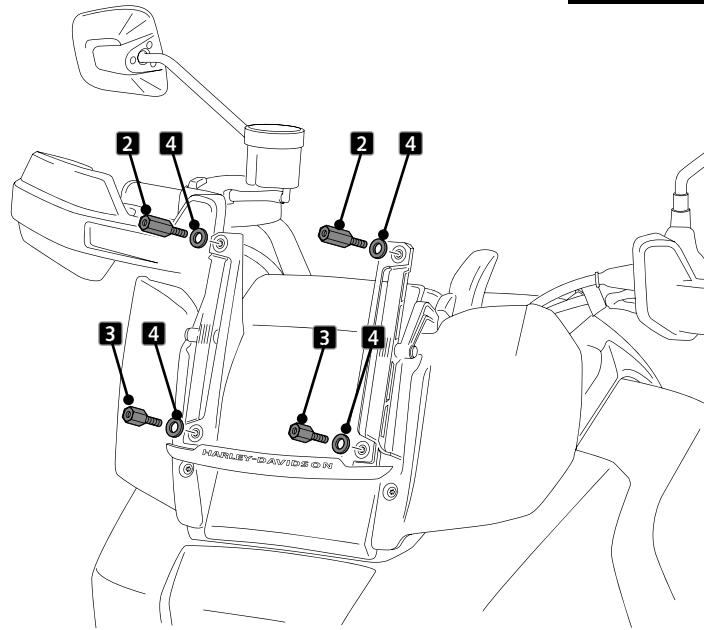

## M O U N T I N G I N S T R U C T I O N S

REF 20841

CÚPULA SPORT / SPORT SCREEN

ID	PIEZA/PART	DESCRIPCIÓN	DESCRIPTION	QTY	REF
1		Cúpula Sport	Spot screen	1	20841W/H/F/NM3
2		Tornillo especial M5x17 Long Hexagonal 20	M5x17 special screw Hexagonal lenght 20	2	TORNI-EM5---664
3		Tornillo especial M5x9 Long Hexagonal 12	M5x9 special screw Hexagonal lenght 12	2	TORNI-EM5---761
4		Arandela metálica M6 DIN 9021	M6 DIN9021 washer	4	ARANDPD9021-037
5		Silentblock Ø12xØ6x9	Ø12xØ6x9 Silentblock	4	AROPASACABLES-3
6		Casquillo con valona Ø12xØ6,8x7,3	Ø12xØ6,8x7,3 bush with flange	4	CASQUI-1A---750
7		Tornillo Allen M5x16 Ø11 ISO 7380	M5x16 Ø11 ISO 7380 allen screw	4	TORNI-I7380-493
8		Tapón tornillo M5 ISO 7380	M5 ISO 7380 screw cap	4	TAPON-----85

# HARLEY DAVIDSON 1250 PAN AMERICA '21-

INSTRUCCIONES DE MONTAJE - MOUNTING INSTRUCTIONS - MONTAGEANLEITUNG

**1**

**DISASSEMBLY  
DESMONTAJE**

**2**

**ASSEMBLY  
MONTAJE**

**3**

**ASSEMBLY  
MONTAJE**

**4**

**ASSEMBLY  
MONTAJE**