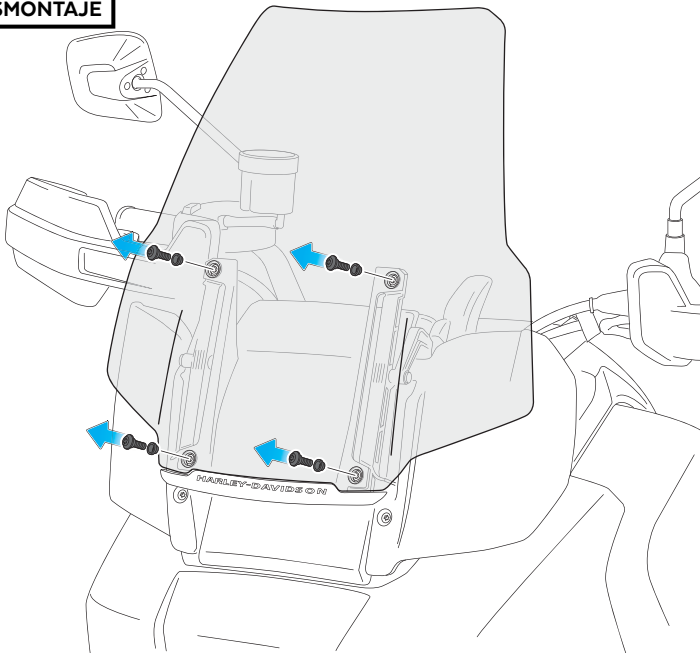

## M O U N T I N G I N S T R U C T I O N S

REF 20841

CÚPULA SPORT / SPORT SCREEN

ID	PIEZA/PART	DESCRIPCIÓN	DESCRIPTION	QTY	REF
1		Cúpula Sport	Spot screen	1	20841W/H/F/NM3
2		Tornillo especial M5x17 Long Hexagonal 20	M5x17 special screw Hexagonal lenght 20	2	TORNI-EM5---664
3		Tornillo especial M5x9 Long Hexagonal 12	M5x9 special screw Hexagonal lenght 12	2	TORNI-EM5---761
4		Arandela metálica M6 DIN 9021	M6 DIN9021 washer	4	ARANDPD9021-037
5		Silentblock Ø12xØ6x9	Ø12xØ6x9 Silentblock	4	AROPASACABLES-3
6		Casquillo con valona Ø12xØ6,8x7,3	Ø12xØ6,8x7,3 bush with flange	4	CASQUI-1A---750
7		Tornillo Allen M5x16 Ø11 ISO 7380	M5x16 Ø11 ISO 7380 allen screw	4	TORNI-I7380-493
8		Tapón tornillo M5 ISO 7380	M5 ISO 7380 screw cap	4	TAPON-----85

# HARLEY DAVIDSON 1250 PAN AMERICA '21-

INSTRUCCIONES DE MONTAJE - MOUNTING INSTRUCTIONS - MONTAGEANLEITUNG

**1**

**DISASSEMBLY  
DESMONTAJE**

**2**

**ASSEMBLY  
MONTAJE**

**3**

**ASSEMBLY  
MONTAJE**