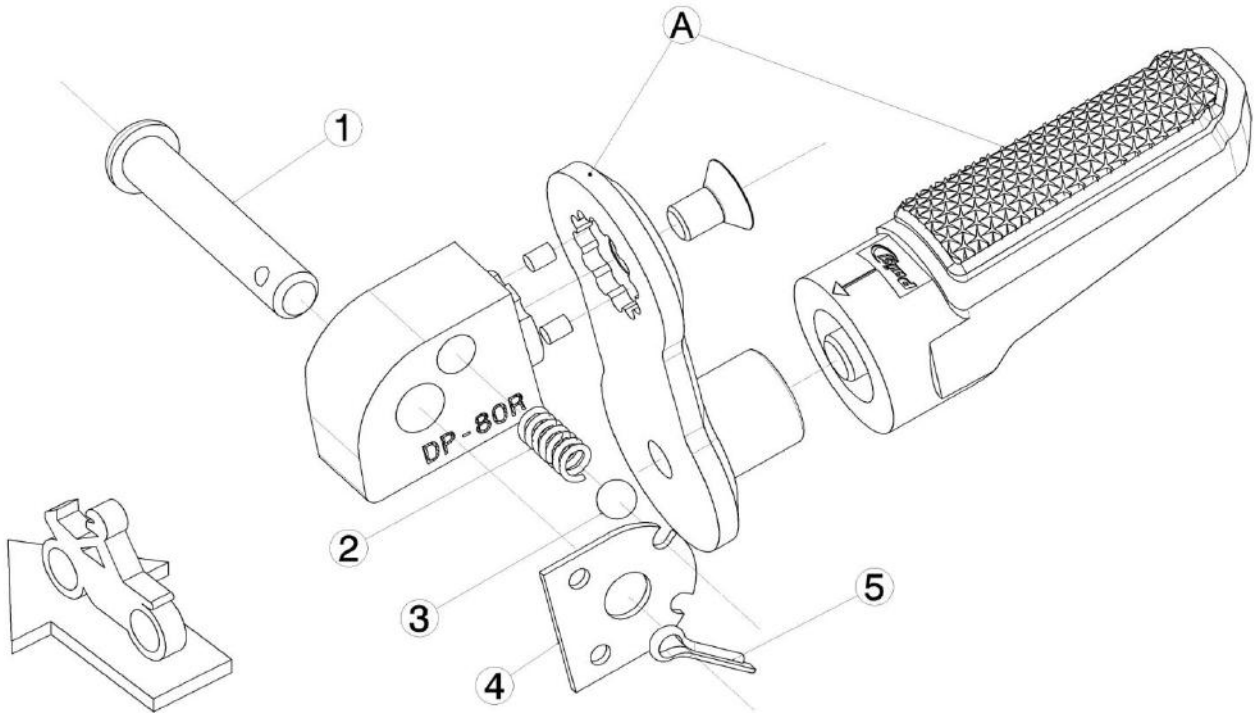

Ref.
20839N

DESPLAZADOR ESTRIBERA PASAJERO PASSENGER FOOTPEG EXTENSION

LADO DERECHO
RIGHT SIDE
RECHTS SEITE

1, 2, 3, 4, 5, Piezas originales / Original parts

A, Piezas no suministradas con esta referencia / Parts not supplied with this reference

LADO IZQUIERDO
LEFT SIDE
LINKS SEITE

1, 2, 3, 4, 5, Piezas originales / Original parts

A, Piezas no suministradas con esta referencia / Parts not supplied with this reference