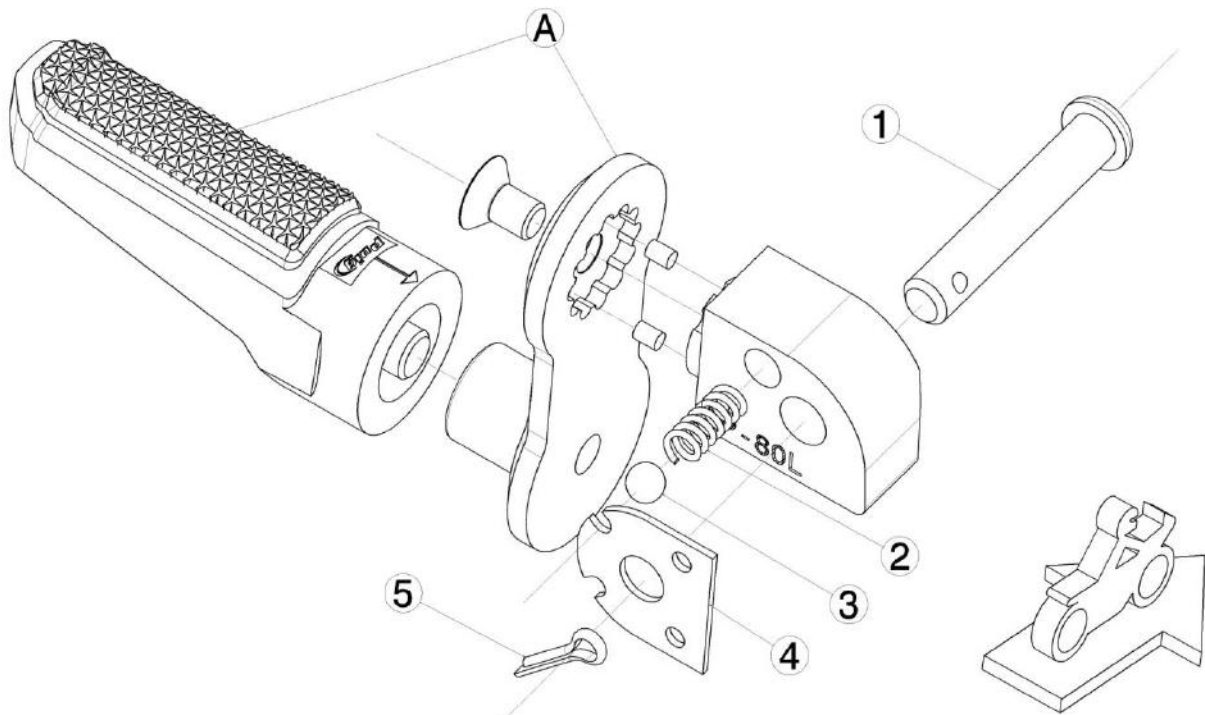

Ref.
20839N

DESPLAZADOR ESTRIBERA PASAJERO PASSENGER FOOTPEG EXTENSION

LADO DERECHO
RIGHT SIDE
RECHTS SEITE

1, 2, 3, 4, 5, Piezas originales / Original parts

A, Piezas no suministradas con esta referencia / Parts not supplied with this reference

LADO IZQUIERDO
LEFT SIDE
LINKS SEITE

1, 2, 3, 4, 5, Piezas originales / Original parts

A, Piezas no suministradas con esta referencia / Parts not supplied with this reference