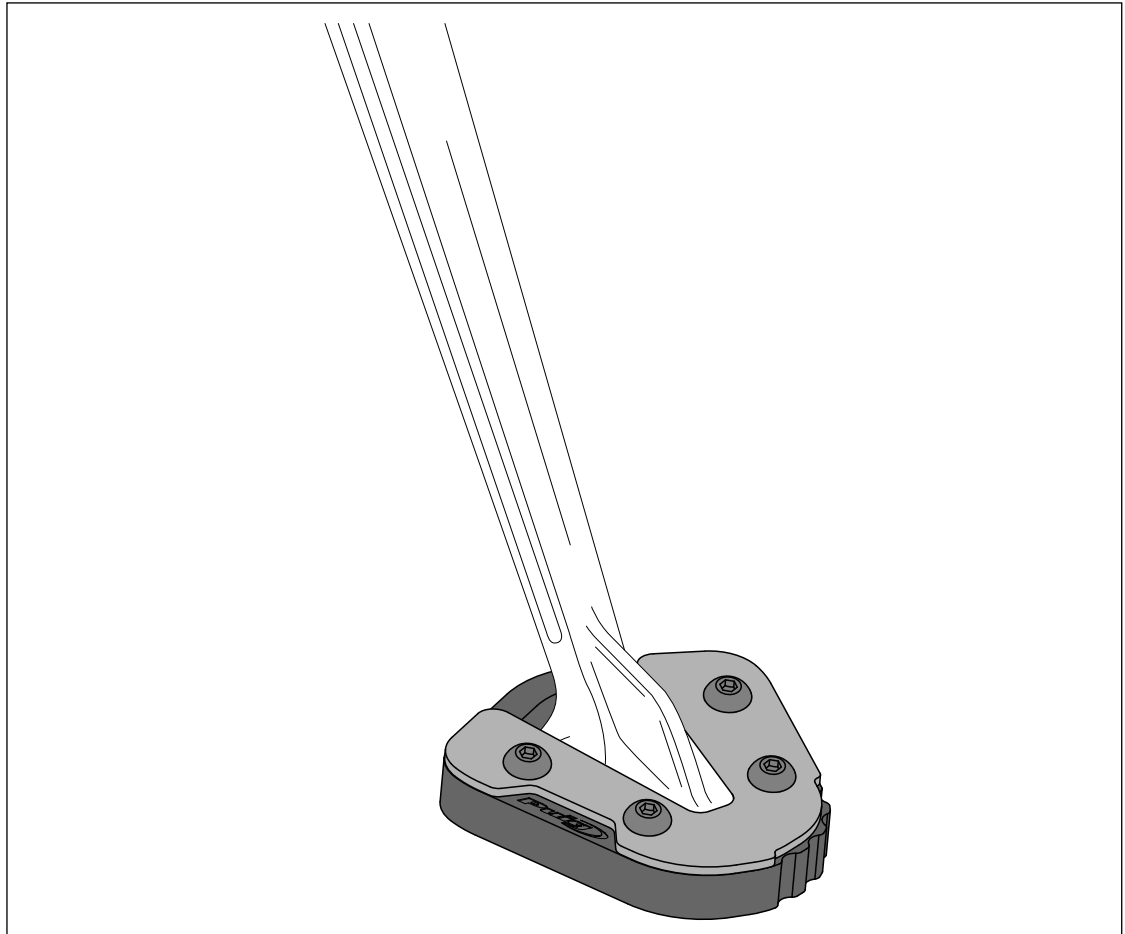

KTM 1290 SUPER ADVENTURE R/S '21-'22

REF 20805N

EXTENSIÓN PATA DE CABRA / KICKSTAND EXTENSION

1 Person

5 min

EASY

ALLEN

Nº 3

ID.	PIEZA / PART	DESCRIPCIÓN	DESCRIPTION	QTY.
1		Base aluminio	Aluminum base	1
2		Chapa superior	Upper plate	1
3		Tornillo M5x12 DIN1001 INOX	M5x12 DIN1001 INOX screw	4

KTM 1290 SUPER ADVENTURE R/S '21-'22