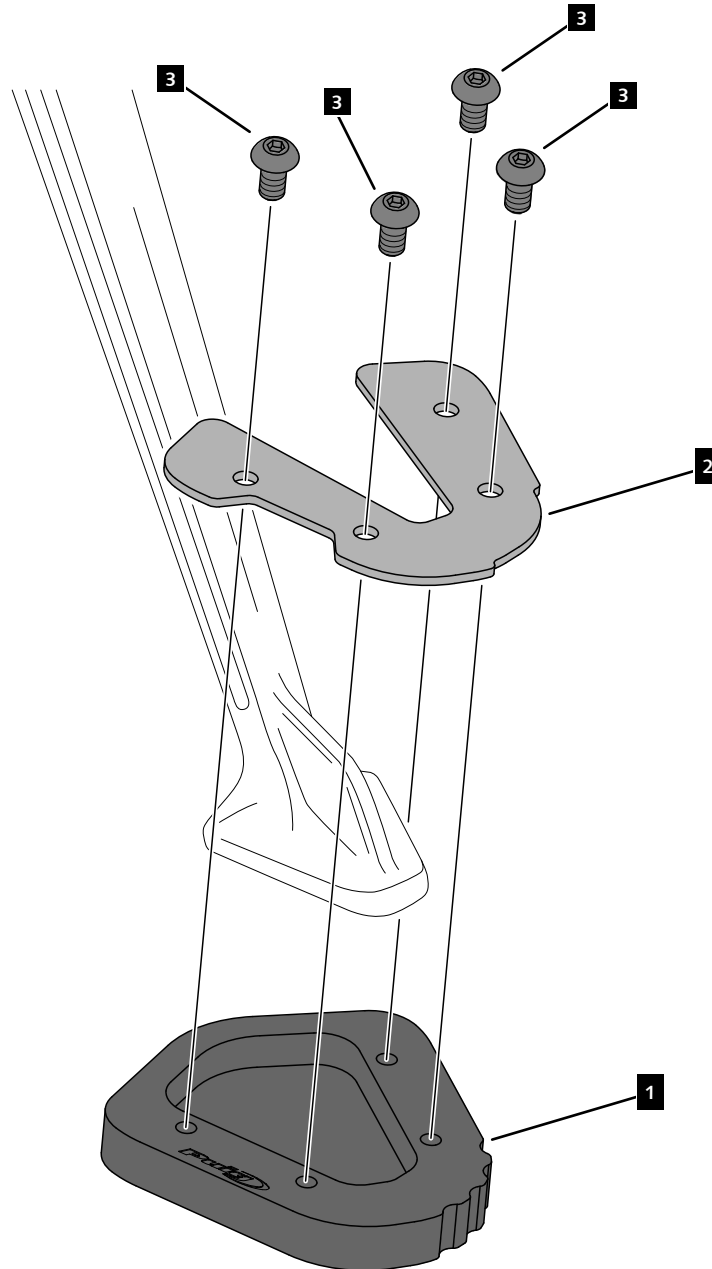

KTM 1290 SUPER ADVENTURE R/S '21-'22

REF 20805N

EXTENSIÓN PATA DE CABRA / KICKSTAND EXTENSION

1 Person

5 min

EASY

ALLEN

Nº 3

ID.	PIEZA / PART	DESCRIPCIÓN	DESCRIPTION	QTY.
1		Base aluminio	Aluminum base	1
2		Chapa superior	Upper plate	1
3		Tornillo M5x12 DIN1001 INOX	M5x12 DIN1001 INOX screw	4

KTM 1290 SUPER ADVENTURE R/S '21-'22

REF
20805N

INSTRUCCIONES DE MONTAJE - MOUNTING INSTRUCTIONS

**CONSULTAR EN NUESTRA PAGINA WEB LA DISPONIBILIDAD
DEL VIDEO DE MONTAJE DE ESTA REFERENCIA.
CONSULT OUR WEBSITE THE VIDEO MOUNT AVAILABILITY OF
THIS REFERENCE.**