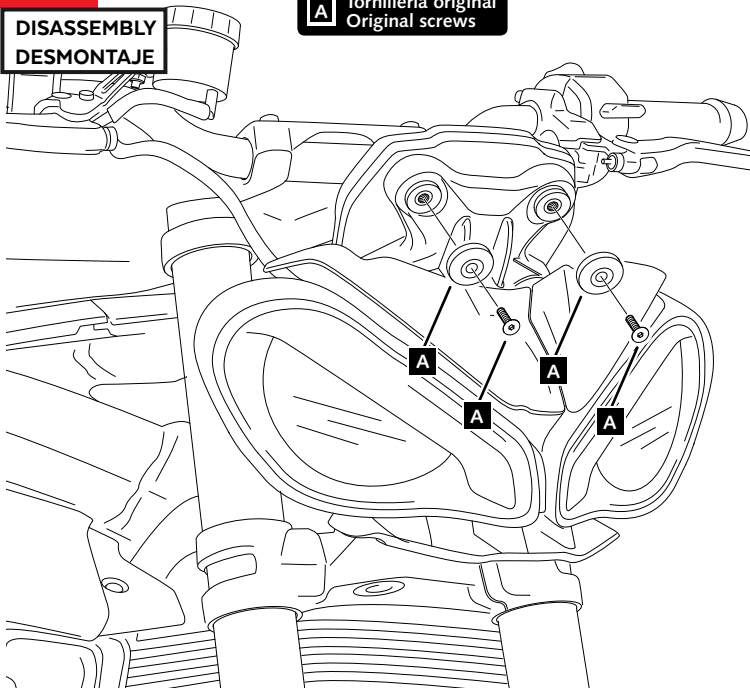

TRIUMPH SPEED TRIPLE 1200 RS '21-

M O U N T I N G I N S T R U C T I O N S

REF 20795

WINDSHIELD NG SPORT

1 Person

15 min

EASY

ID.	PIEZA/PART	DESCRIPCIÓN	DESCRIPTION	QTY.	REF.:
1		Cúpula sport	Sport screen	1	20795W/H/N/FM3
2		Soporte metálico	Metal suport	1	SOP1P6----20795
3		Tornillo allen M5x11 Ø11 ISO 7380	M5x11 Ø11 ISO 7380 allen screw	2	TORNI-AI----520
4		Silentblock Ø12xØ6x9	Ø12xØ6x9 silentblock	4	AROPASACABLES-3
5		Casquillo con valona Ø12xØ6,8x7,3	Ø12xØ6,8x7,3 bush with flange	4	CASQUI-1A---750
6		Tornillo allen M5x16 Ø11 ISO 7380	M5x16 Ø11 ISO 7380 allen screw	4	TORNI-I7380-493
7		Tapón tornillo M5 ISO 7380	M5 ISO 7380 screw cap	4	TAPON-----85

TRIUMPH SPEED TRIPLE 1200 RS '21-

INSTRUCCIONES DE MONTAJE - MOUNTING INSTRUCTIONS - MONTAGEANLEITUNG

1

DISASSEMBLY
DESMONTAJE

A Tornillería original
Original screws

2

ASSEMBLY
MONTAJE

3