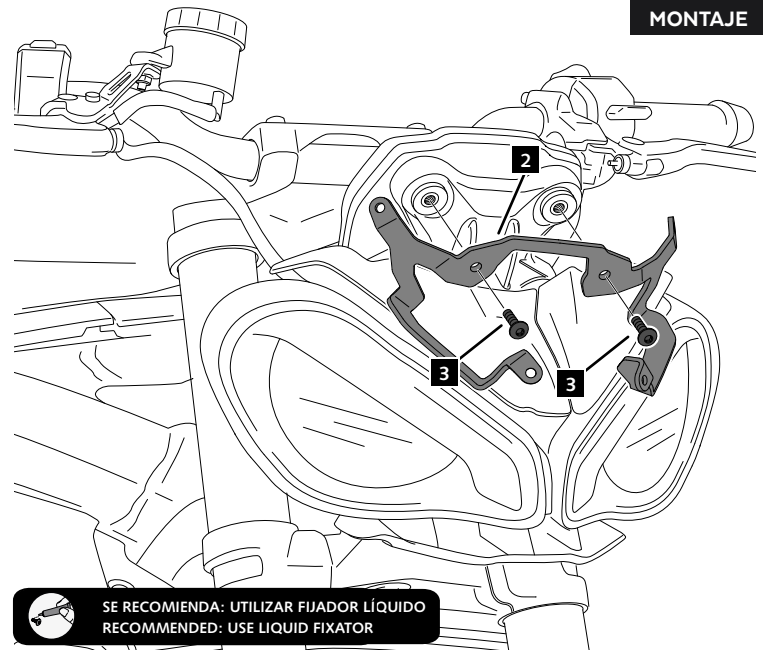

TRIUMPH SPEED TRIPLE 1200 RS '21-

M O U N T I N G I N S T R U C T I O N S

REF 20795

WINDSHIELD NG SPORT

1 Person

15 min

EASY

ID.	PIEZA/PART	DESCRIPCIÓN	DESCRIPTION	QTY.	REF.:
1		Cúpula sport	Sport screen	1	20795W/H/N/FM3
2		Soporte metálico	Metal suport	1	SOP1P6----20795
3		Tornillo allen M5x11 Ø11 ISO 7380	M5x11 Ø11 ISO 7380 allen screw	2	TORNI-AI----520
4		Silentblock Ø12xØ6x9	Ø12xØ6x9 silentblock	4	AROPASACABLES-3
5		Casquillo con valona Ø12xØ6,8x7,3	Ø12xØ6,8x7,3 bush with flange	4	CASQUI-1A---750
6		Tornillo allen M5x16 Ø11 ISO 7380	M5x16 Ø11 ISO 7380 allen screw	4	TORNI-I7380-493
7		Tapón tornillo M5 ISO 7380	M5 ISO 7380 screw cap	4	TAPON-----85

TRIUMPH SPEED TRIPLE 1200 RS '21-

INSTRUCCIONES DE MONTAJE - MOUNTING INSTRUCTIONS - MONTAGEANLEITUNG

1

DISASSEMBLY
DESMONTAJE

A Tornillería original
Original screws

2

ASSEMBLY
MONTAJE

3