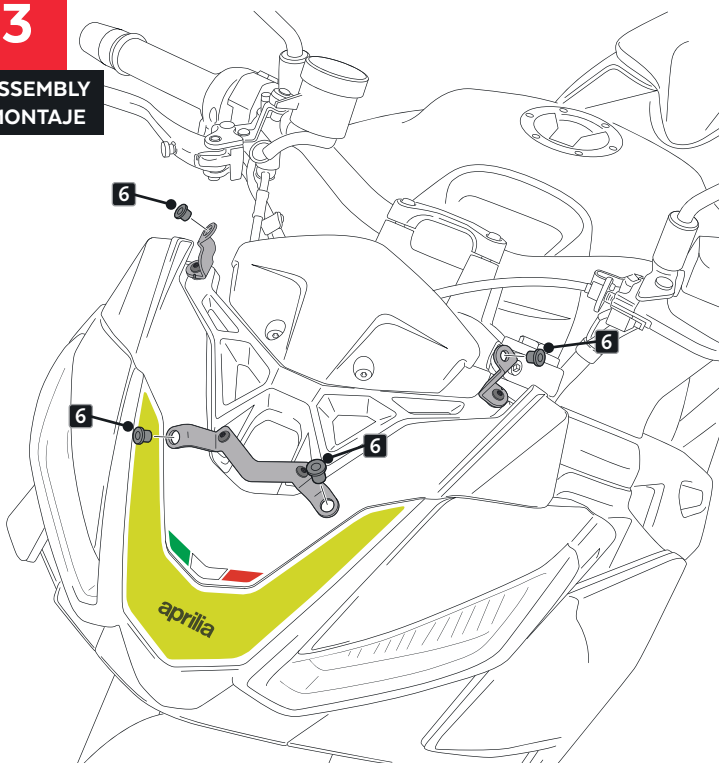

3

ASSEMBLY
MONTAJE