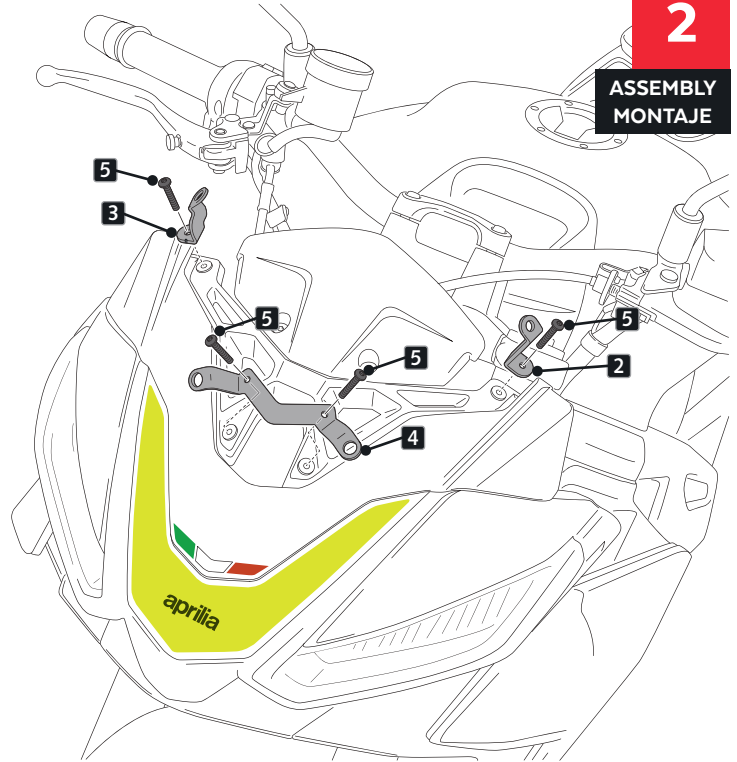

Nº 2,5
Nº 3

ID	PIEZA/PART	DESCRIPCIÓN	DESCRIPTION	QTY	REF
1		Cúpula Z-RACING	Z-RACING screen	1	20794H/W/N/FM3
2		Soporte izquierdo (L)	Left support (L)	1	SOPOR3P4-L20794
3		Soporte derecho (R)	Right support (R)	1	SOPOR3P4-R20794
4		Soporte central	Central support	1	SOPOR3P4--20794
5		Tornillo Allen M4x16 ISO 7380	M4x16 ISO 7380 Allen screw	4	TORNIAI7380-310
6		Silentblock M5	M5 silentblock	4	SILENBTM5-046/1
7		Tornillo Allen M5x16 Ø11 ISO 7380	M5x16 Ø11 ISO 7380 Allen screw	4	TORNI-I7380-493
8		Arandela M5 nylon	M5 nylon washer	4	ARNV0000000245
9		Tapón tornillo M5 ISO 7380	M5 ISO 7380 screw cap	4	TAPON-----85

* Algunos componentes se suministran montados.
Some components are supplied assembled.

APRILIA TUONO 660 '21-

INSTRUCCIONES DE MONTAJE - MOUNTING INSTRUCTIONS - MONTAGEANLEITUNG

1

DISASSEMBLY
DESMONTAJE

2

ASSEMBLY
MONTAJE