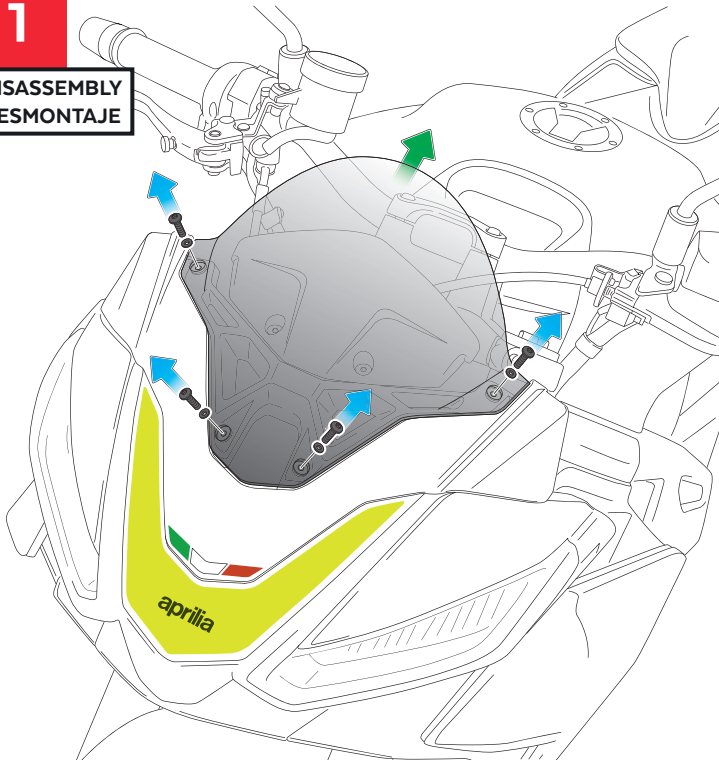

APRILIA TUONO 660 '21-

INSTRUCCIONES DE MONTAJE - MOUNTING INSTRUCTIONS - MONTAGEANLEITUNG

1

DISASSEMBLY
DESMONTAJE