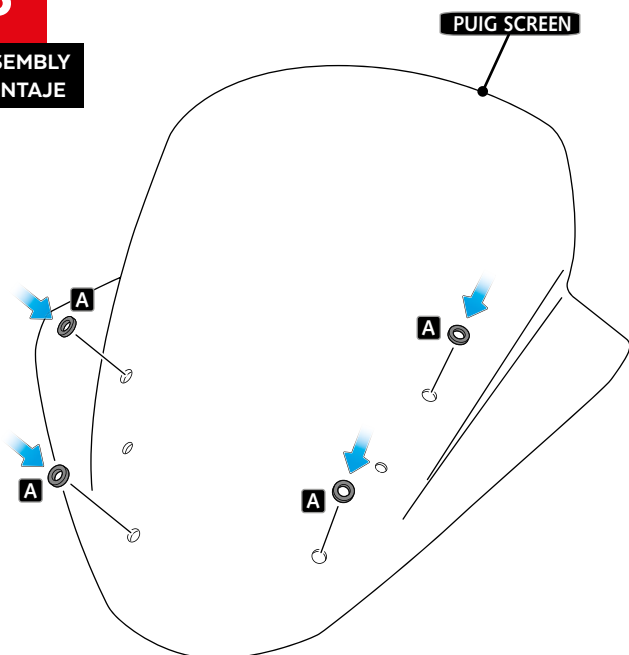

## M O U N T I N G I N S T R U C T I O N S

REF 20774

CÚPULA TOURING / TOURING SCREEN

1 Person

15 min

EASY

TORX  
T30

ID	PIEZA/PART	DESCRIPCIÓN	DESCRIPTION	QTY	REF
1		Cúpula Touring	Touring screen	1	20774F/H/WM3

# BMW R1250RT' 21-

INSTRUCCIONES DE MONTAJE - MOUNTING INSTRUCTIONS - MONTAGEANLEITUNG

**1**

DISASSEMBLY  
DESMONTAJE

**2**

DISASSEMBLY  
DESMONTAJE

**A** PIEZA ORIGINAL  
ORIGINAL PART

**3**

ASSEMBLY  
MONTAJE

**A** PIEZA ORIGINAL  
ORIGINAL PART

**4**

ASSEMBLY  
MONTAJE

**A** PIEZA ORIGINAL  
ORIGINAL PART

Transparente/Clear

1 persona  
1 person

15 min

Fácil - Easy

Media-Intermediate

Difícil-Difficult

**Nota/Note:**

Si la visera se suministra con la cúpula Puig, no será necesario realizar los agujeros por que ya vienen incorporados.