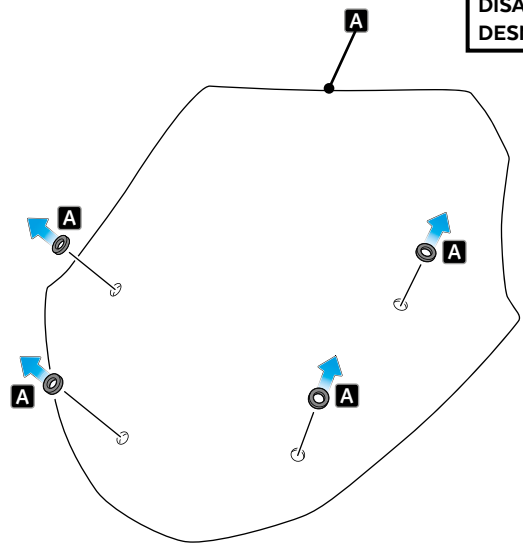

## M O U N T I N G I N S T R U C T I O N S

REF 20774

CÚPULA TOURING / TOURING SCREEN

1 Person

15 min

EASY

TORX  
T30

ID	PIEZA/PART	DESCRIPCIÓN	DESCRIPTION	QTY	REF
1		Cúpula Touring	Touring screen	1	20774F/H/WM3

# BMW R1250RT' 21-

INSTRUCCIONES DE MONTAJE - MOUNTING INSTRUCTIONS - MONTAGEANLEITUNG

**1**

DISASSEMBLY  
DESMONTAJE

**2**

DISASSEMBLY  
DESMONTAJE

**A** PIEZA ORIGINAL  
ORIGINAL PART

**3**

ASSEMBLY  
MONTAJE

**A** PIEZA ORIGINAL  
ORIGINAL PART

**4**

ASSEMBLY  
MONTAJE

**A** PIEZA ORIGINAL  
ORIGINAL PART

Transparente/Clear

1 persona  
1 person

15 min

Fácil - Easy

Media-Intermediate

Difícil-Difficult

**Nota/Note:**

Si la visera se suministra con la cúpula Puig, no será necesario realizar los agujeros por que ya vienen incorporados.