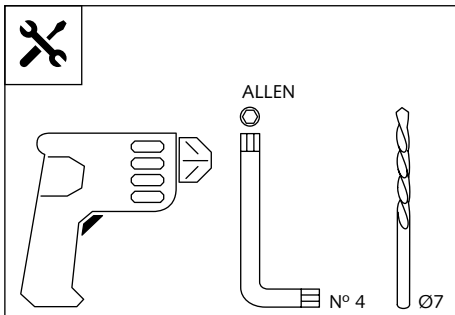

ASSEMBLY  
MONTAJE

**A** PIEZA ORIGINAL  
ORIGINAL PART

**4**

ASSEMBLY  
MONTAJE

**A** PIEZA ORIGINAL  
ORIGINAL PART

Transparente/Clear

1 persona  
1 person

15 min

Fácil - Easy

Media-Intermediate

Difícil-Difficult

**Nota/Note:**

Si la visera se suministra con la cúpula Puig, no será necesario realizar los agujeros por que ya vienen incorporados.