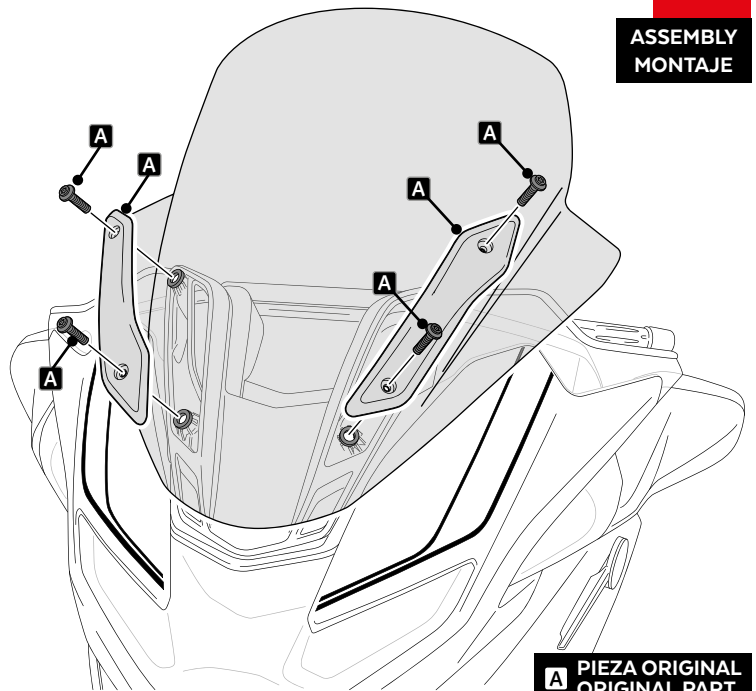

## M O U N T I N G I N S T R U C T I O N S

REF 20774

CÚPULA TOURING / TOURING SCREEN

1 Person

15 min

EASY

TORX  
T30

ID	PIEZA/PART	DESCRIPCIÓN	DESCRIPTION	QTY	REF
1		Cúpula Touring	Touring screen	1	20774F/H/WM3

# BMW R1250RT' 21-

INSTRUCCIONES DE MONTAJE - MOUNTING INSTRUCTIONS - MONTAGEANLEITUNG

**1**

DISASSEMBLY  
DESMONTAJE

**2**

DISASSEMBLY  
DESMONTAJE

**A** PIEZA ORIGINAL  
ORIGINAL PART

**3**

ASSEMBLY  
MONTAJE

**A** PIEZA ORIGINAL  
ORIGINAL PART

**4**

ASSEMBLY  
MONTAJE

**A** PIEZA ORIGINAL  
ORIGINAL PART