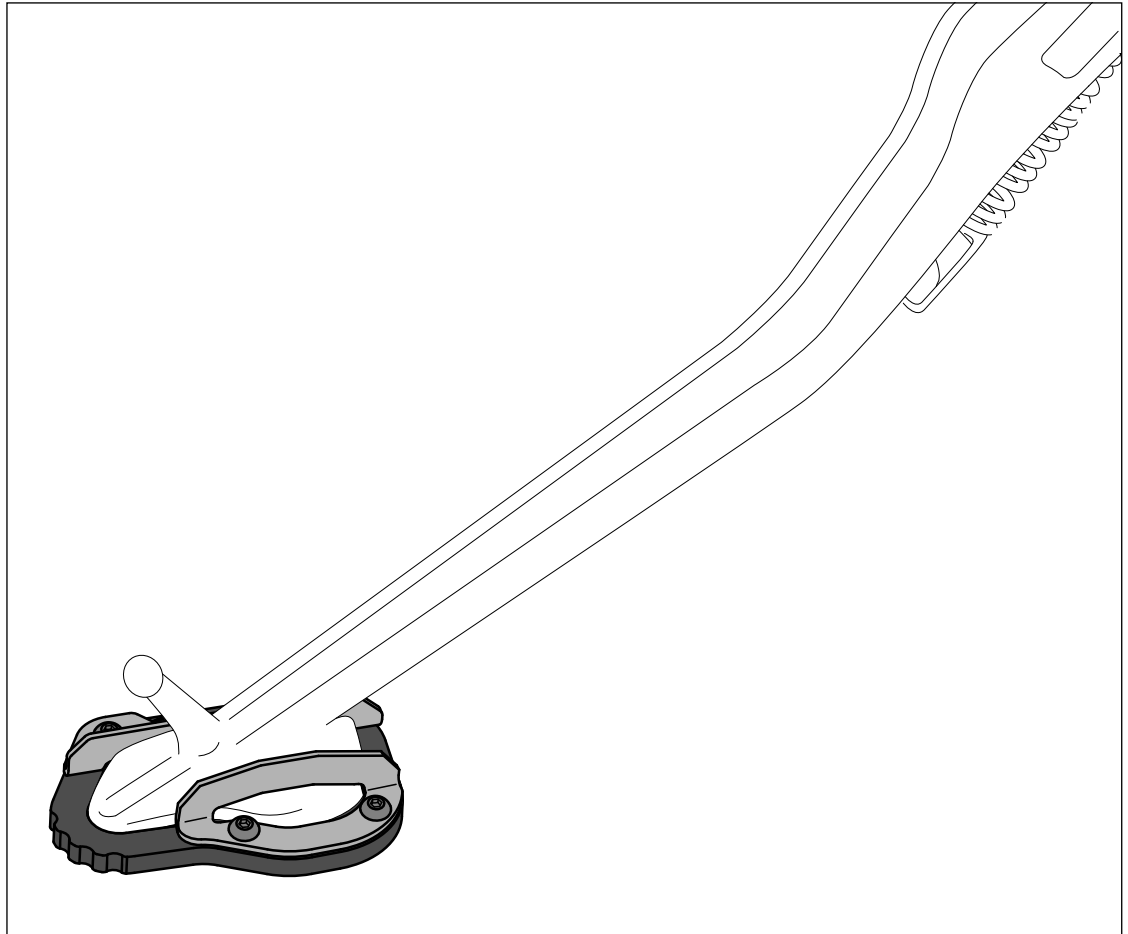

**TRIUMPH TIGER 1200 DESERT / ALPINE* EDITION '20-'21 /
TRIUMPH TIGER 1200 XR / XRT / XRX* / XCX / XCA '18-'20**

*Excepto versiones de altura baja / *Except low ride height versions

REF 20770N

EXTENSIÓN PATA DE CABRA / KICKSTAND EXTENSION

ID.	PIEZA / PART	DESCRIPCIÓN	DESCRIPTION	QTY.
1		Base aluminio	Aluminum base	1
2		Chapa superior	Upper plate	1
3		Tornillo M5x8 DIN1001 INOX	M5x8 DIN1001 INOX screw	4

**TRIUMPH TIGER 1200 DESERT / ALPINE* EDITION '20-'21 /
TRIUMPH TIGER 1200 XR / XRT / XRX* / XCX / XCA '18-'20**