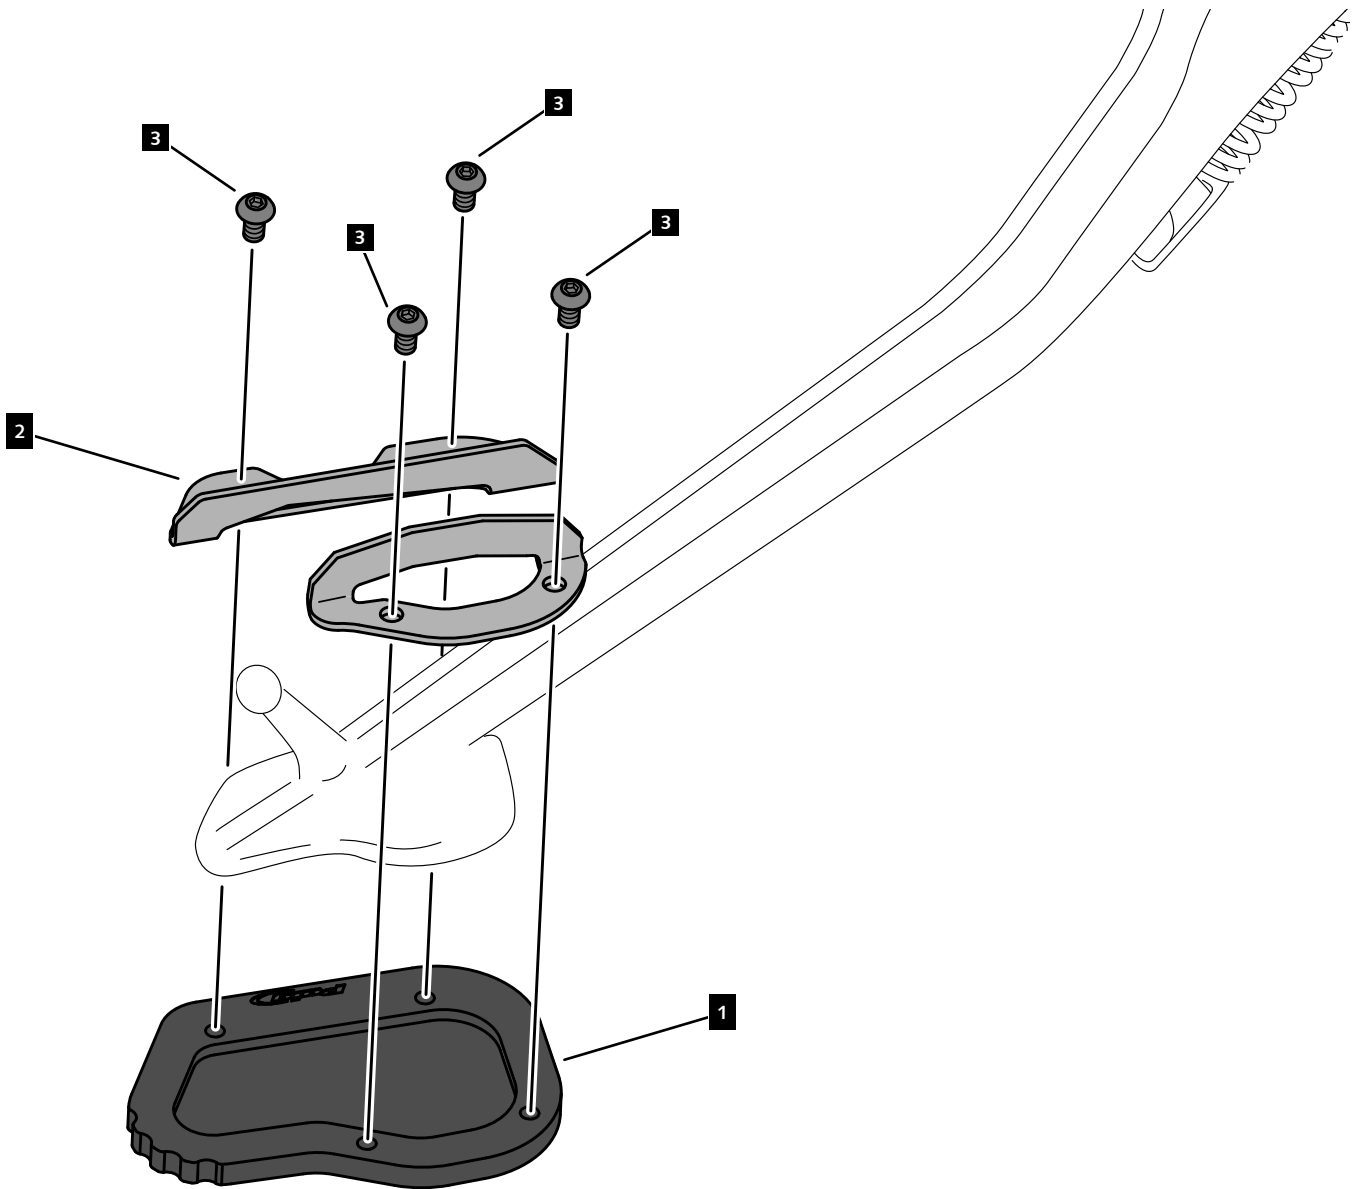

**TRIUMPH TIGER 1200 DESERT / ALPINE* EDITION '20-'21 /
TRIUMPH TIGER 1200 XR / XRT / XRX* / XCX / XCA '18-'20**

*Excepto versiones de altura baja / *Except low ride height versions

REF
20770N

INSTRUCCIONES DE MONTAJE - MOUNTING INSTRUCTIONS