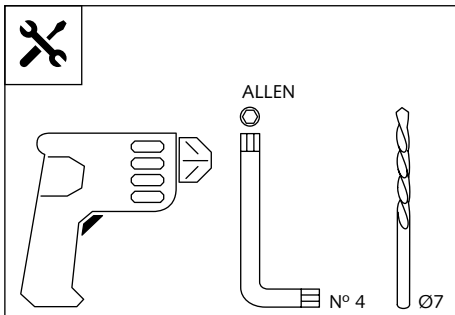

Ref.: 6007 ☐

Ref.: 5852 ☐

Ref.: 5853 ☐

Ahumado/Smoke ☐

Transparente/Clear ☐