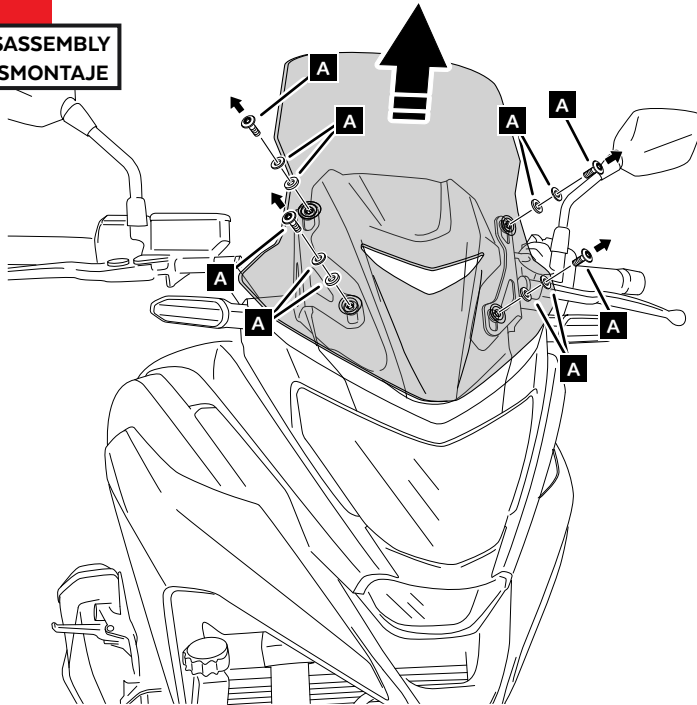

HONDA NC750X '21-

INSTRUCCIONES DE MONTAJE - MOUNTING INSTRUCTIONS - MONTAGEANLEITUNG

1

DISASSEMBLY
DESMONTAJE

A Tornillería original
Original screws