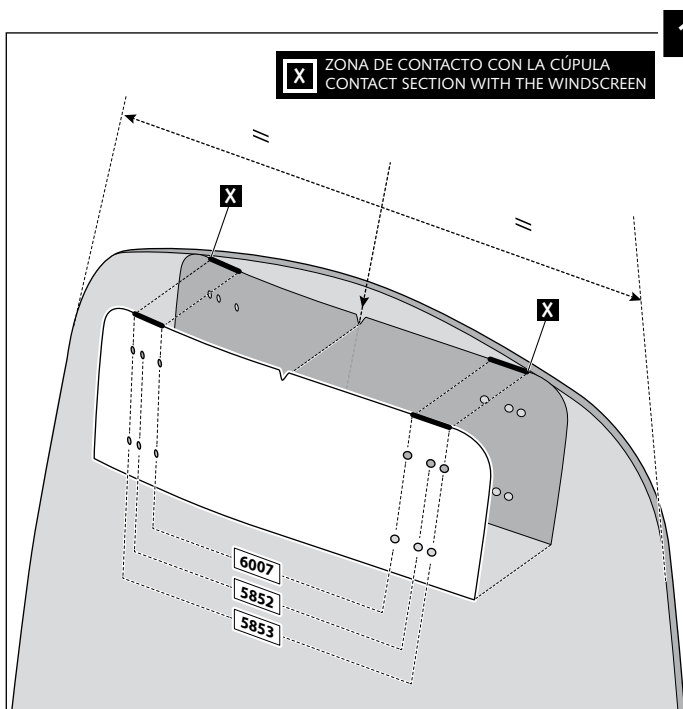

| ID. | PIEZA / PART | DESCRIPCIÓN | DESCRIPTION | QTY. |
|-----|--------------|-------------------------------|-------------------------------|------|
| 1 | | Visera | Visor | 1 |
| 2 | | Plantilla | Template | 1 |
| 3 | | Mecanismo multiregulable | Multi-adjustable mechanism | 2 |
| 4 | | Tapeta | Cap | 4 |
| 5 | | Tornillo rosca plástico M6x12 | Plastic thread fastener M6x12 | 8 |

VISERA MULTIREGULABLE MULTI-ADJUSTABLE VISOR

INSTRUCCIONES DE MONTAJE - MOUNTING INSTRUCTIONS - MONTAGEANLEITUNG

TIPO/TYPER A - TIPO/TYPER A - TIPO/TYPER A

VISERA MULTIREGULABLE MULTI-ADJUSTABLE VISOR

INSTRUCCIONES DE MONTAJE - MOUNTING INSTRUCTIONS - MONTAGEANLEITUNG

TIPO/TYPE B - TIPO/TYPE B - TIPO/TYPE B

VISERA MULTIREGULABLE MULTI-ADJUSTABLE VISOR

INSTRUCCIONES DE MONTAJE - MOUNTING INSTRUCTIONS - MONTAGEANLEITUNG

TIPO/TYPE C - TIPO/TYPE C - TIPO/TYPE C