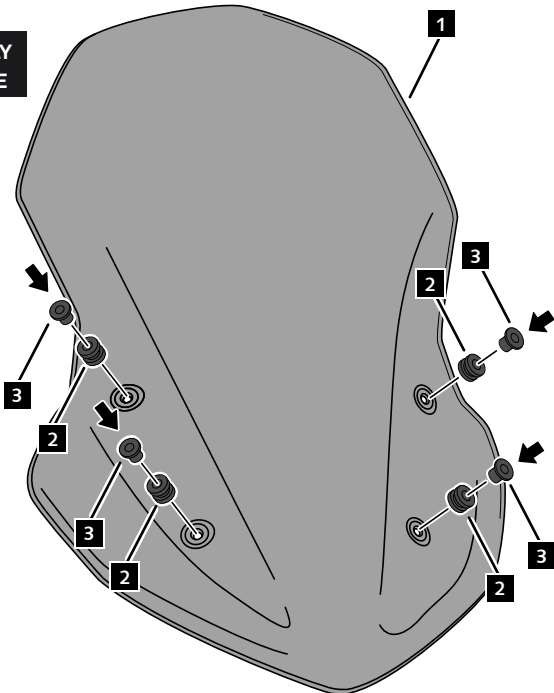

HONDA NC750X '21-

INSTRUCCIONES DE MONTAJE - MOUNTING INSTRUCTIONS - MONTAGEANLEITUNG

1

DISASSEMBLY
DESMONTAJE

A Tornillería original
Original screws

2

ASSEMBLY
MONTAJE

3

| ID. | PIEZA / PART | DESCRIPCIÓN | DESCRIPTION | QTY. |
|-----|--------------|-------------------------------|-------------------------------|------|
| 1 | | Visera | Visor | 1 |
| 2 | | Plantilla | Template | 1 |
| 3 | | Mecanismo multiregulable | Multi-adjustable mechanism | 2 |
| 4 | | Tapeta | Cap | 4 |
| 5 | | Tornillo rosca plástico M6x12 | Plastic thread fastener M6x12 | 8 |