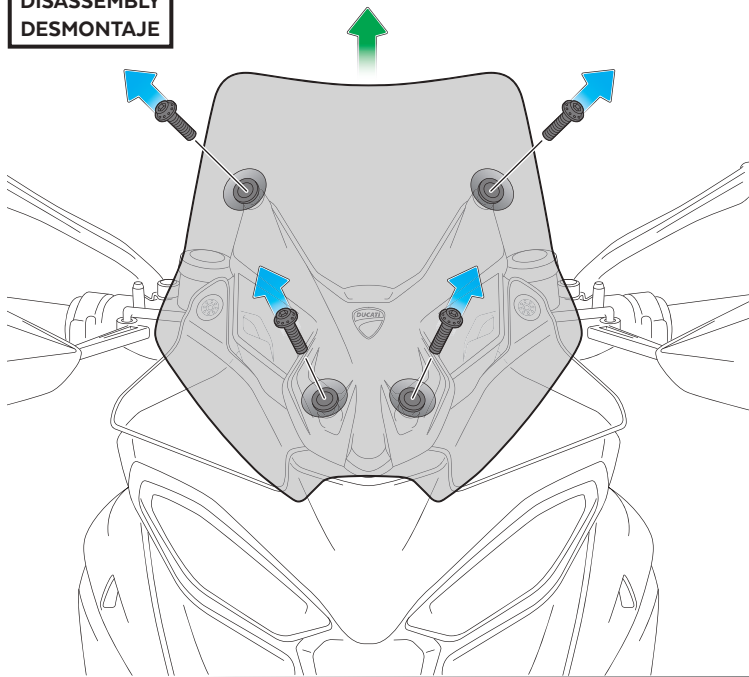

DUCATI MULTISTRADA V4 '21-

INSTRUCCIONES DE MONTAJE - MOUNTING INSTRUCTIONS - MONTAGEANLEITUNG

1

DISASSEMBLY
DESMONTAJE