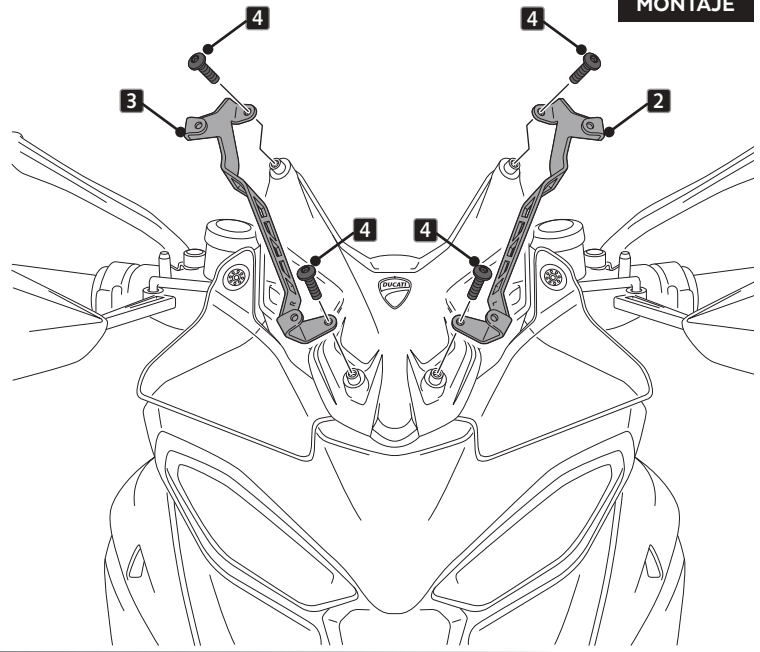

ID	PIEZA/PART	DESCRIPCIÓN	DESCRIPTION	QTY	REF
1		Cúpula Touring	Touring screen	1	20728H/WM3
2		Soporte izquierdo ( L )	Left support ( L )	1	SOPOR2P2-L20728
3		Soporte derecho ( R )	Right support ( R )	1	SOPOR2P2-R20728
4		Tornillo Allen M5x11 Ø11 ISO 7380	M5x11 Ø11 ISO 7380 Allen screw	4	TORNI-AI----520
5		Silentblock Ø9 xØ6 x8mm	Ø9 xØ6 x8mm silentblock	4	AROPASACABLES-3
6		Casquillo con valona Ø12xØ6,8x7,3	Ø12xØ6,8x7,3 bush with flange	4	CASQUI-1A---750
7		Tornillo Allen M5x16 Ø11 ISO 7380	M5x16 Ø11 ISO 7380 Allen screw	4	TORNI-I7380-493
8		Tapón tornillo M5 ISO 7380	M5 ISO 7380 screw cap	4	TAPON-----85

# DUCATI MULTISTRADA V4 '21-

INSTRUCCIONES DE MONTAJE - MOUNTING INSTRUCTIONS - MONTAGEANLEITUNG

**1**

DISASSEMBLY  
DESMONTAJE

**2**

ASSEMBLY  
MONTAJE

**3**

ASSEMBLY  
MONTAJE

**4**

ASSEMBLY  
MONTAJE