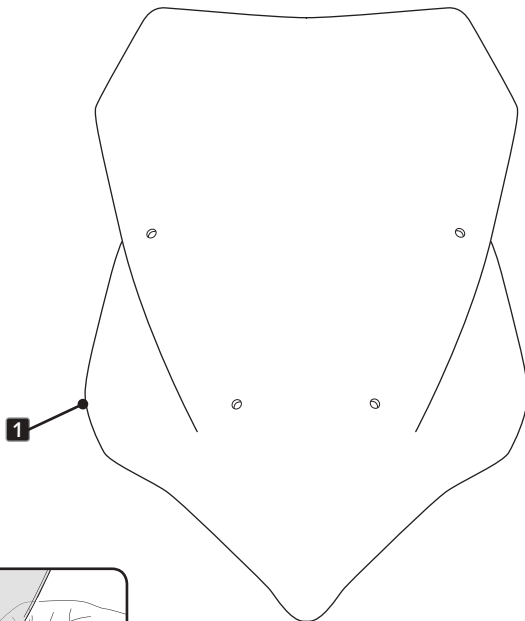

3

ASSEMBLY
MONTAJE