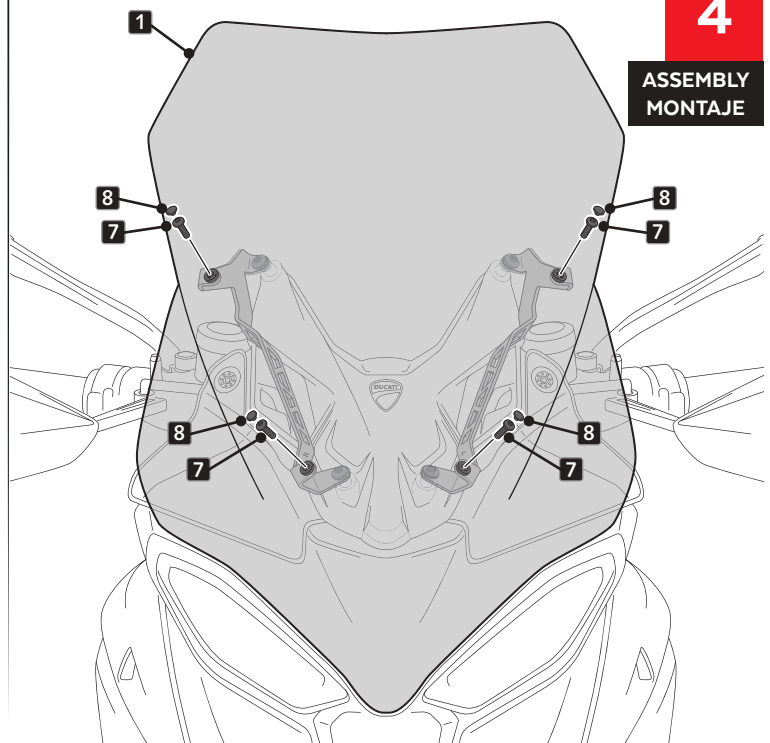

ID	PIEZA/PART	DESCRIPCIÓN	DESCRIPTION	QTY	REF
1		Cúpula Touring	Touring screen	1	20728H/WM3
2		Soporte izquierdo ( L )	Left support ( L )	1	SOPOR2P2-L20728
3		Soporte derecho ( R )	Right support ( R )	1	SOPOR2P2-R20728
4		Tornillo Allen M5x11 Ø11 ISO 7380	M5x11 Ø11 ISO 7380 Allen screw	4	TORNI-AI----520
5		Silentblock Ø9 xØ6 x8mm	Ø9 xØ6 x8mm silentblock	4	AROPASACABLES-3
6		Casquillo con valona Ø12xØ6,8x7,3	Ø12xØ6,8x7,3 bush with flange	4	CASQUI-1A---750
7		Tornillo Allen M5x16 Ø11 ISO 7380	M5x16 Ø11 ISO 7380 Allen screw	4	TORNI-I7380-493
8		Tapón tornillo M5 ISO 7380	M5 ISO 7380 screw cap	4	TAPON-----85

# DUCATI MULTISTRADA V4 '21-

INSTRUCCIONES DE MONTAJE - MOUNTING INSTRUCTIONS - MONTAGEANLEITUNG

**1**

DISASSEMBLY  
DESMONTAJE

**2**

ASSEMBLY  
MONTAJE

**3**

ASSEMBLY  
MONTAJE

**4**

ASSEMBLY  
MONTAJE