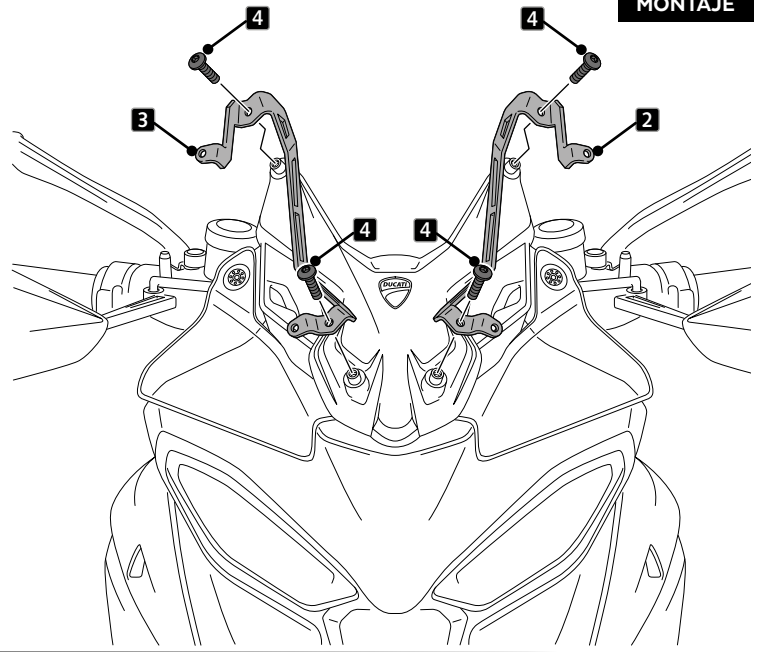

ALLEN
Nº 3

ID	PIEZA/PART	DESCRIPCIÓN	DESCRIPTION	QTY	REF
1		Cúpula Sport	Sport screen	1	20729C/F/H/W/NM3
2		Soporte izquierdo (L)	Left support (L)	1	SOPOR2P4-L20729
3		Soporte derecho (R)	Right support (R)	1	SOPOR2P4-R20729
4		Tornillo Allen M5x11 Ø11 ISO 7380	M5x11 Ø11 ISO 7380 Allen screw	4	TORNI-AI----520
5		Silentblock Ø9 xØ6 x8mm	Ø9 xØ6 x8mm silentblock	4	AROPASACABLES-3
6		Casquillo con valona Ø12xØ6,8x7,3	Ø12xØ6,8x7,3 bush with flange	4	CASQUI-1A---750
7		Tornillo Allen M5x16 Ø11 ISO 7380	M5x16 Ø11 ISO 7380 Allen screw	4	TORNI-I7380-493
8		Tapón tornillo M5 ISO 7380	M5 ISO 7380 screw cap	4	TAPON-----85

DUCATI MULTISTRADA V4 '21-

INSTRUCCIONES DE MONTAJE - MOUNTING INSTRUCTIONS - MONTAGEANLEITUNG

1

DISASSEMBLY
DESMONTAJE

2

ASSEMBLY
MONTAJE

3

ASSEMBLY
MONTAJE

4

ASSEMBLY
MONTAJE