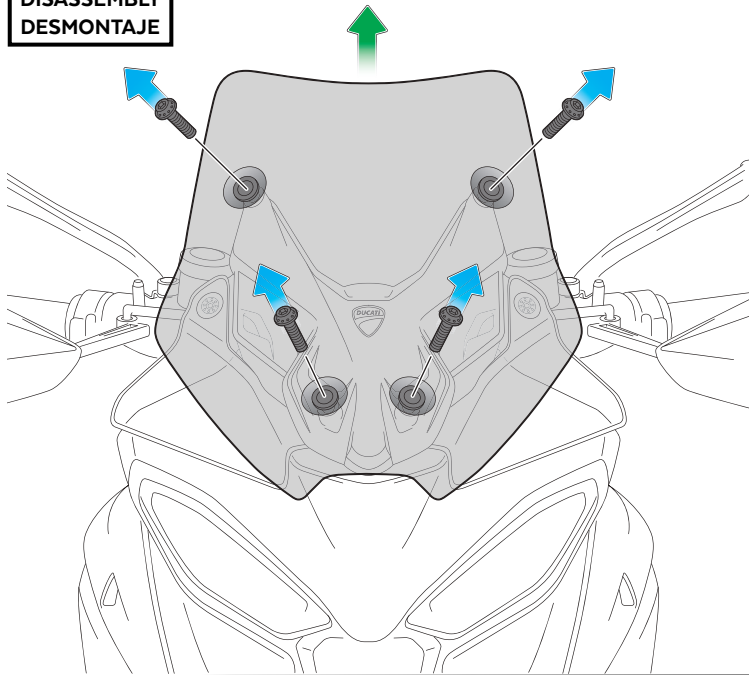

DUCATI MULTISTRADA V4 '21-

INSTRUCCIONES DE MONTAJE - MOUNTING INSTRUCTIONS - MONTAGEANLEITUNG

1

DISASSEMBLY
DESMONTAJE