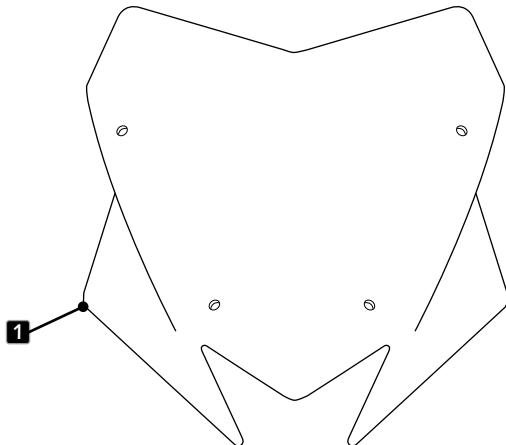

ALLEN
Nº 3

ID	PIEZA/PART	DESCRIPCIÓN	DESCRIPTION	QTY	REF
1		Cúpula Sport	Sport screen	1	20729C/F/H/W/NM3
2		Soporte izquierdo (L)	Left support (L)	1	SOPOR2P4-L20729
3		Soporte derecho (R)	Right support (R)	1	SOPOR2P4-R20729
4		Tornillo Allen M5x11 Ø11 ISO 7380	M5x11 Ø11 ISO 7380 Allen screw	4	TORNI-AI----520
5		Silentblock Ø9 xØ6 x8mm	Ø9 xØ6 x8mm silentblock	4	AROPASACABLES-3
6		Casquillo con valona Ø12xØ6,8x7,3	Ø12xØ6,8x7,3 bush with flange	4	CASQUI-1A---750
7		Tornillo Allen M5x16 Ø11 ISO 7380	M5x16 Ø11 ISO 7380 Allen screw	4	TORNI-I7380-493
8		Tapón tornillo M5 ISO 7380	M5 ISO 7380 screw cap	4	TAPON-----85

DUCATI MULTISTRADA V4 '21-

INSTRUCCIONES DE MONTAJE - MOUNTING INSTRUCTIONS - MONTAGEANLEITUNG

1

DISASSEMBLY
DESMONTAJE

2

ASSEMBLY
MONTAJE

3

ASSEMBLY
MONTAJE