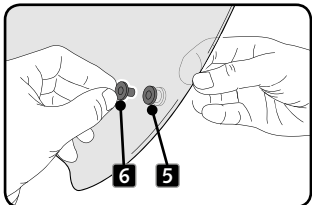

ALLEN
Nº 3

ID	PIEZA/PART	DESCRIPCIÓN	DESCRIPTION	QTY	REF
1		Cúpula Sport	Sport screen	1	20729C/F/H/W/NM3
2		Soporte izquierdo (L)	Left support (L)	1	SOPOR2P4-L20729
3		Soporte derecho (R)	Right support (R)	1	SOPOR2P4-R20729
4		Tornillo Allen M5x11 Ø11 ISO 7380	M5x11 Ø11 ISO 7380 Allen screw	4	TORNI-AI----520
5		Silentblock Ø9 xØ6 x8mm	Ø9 xØ6 x8mm silentblock	4	AROPASACABLES-3
6		Casquillo con valona Ø12xØ6,8x7,3	Ø12xØ6,8x7,3 bush with flange	4	CASQUI-1A---750
7		Tornillo Allen M5x16 Ø11 ISO 7380	M5x16 Ø11 ISO 7380 Allen screw	4	TORNI-I7380-493
8		Tapón tornillo M5 ISO 7380	M5 ISO 7380 screw cap	4	TAPON-----85

DUCATI MULTISTRADA V4 '21-

INSTRUCCIONES DE MONTAJE - MOUNTING INSTRUCTIONS - MONTAGEANLEITUNG

1

DISASSEMBLY
DESMONTAJE

2

ASSEMBLY
MONTAJE

3

ASSEMBLY
MONTAJE