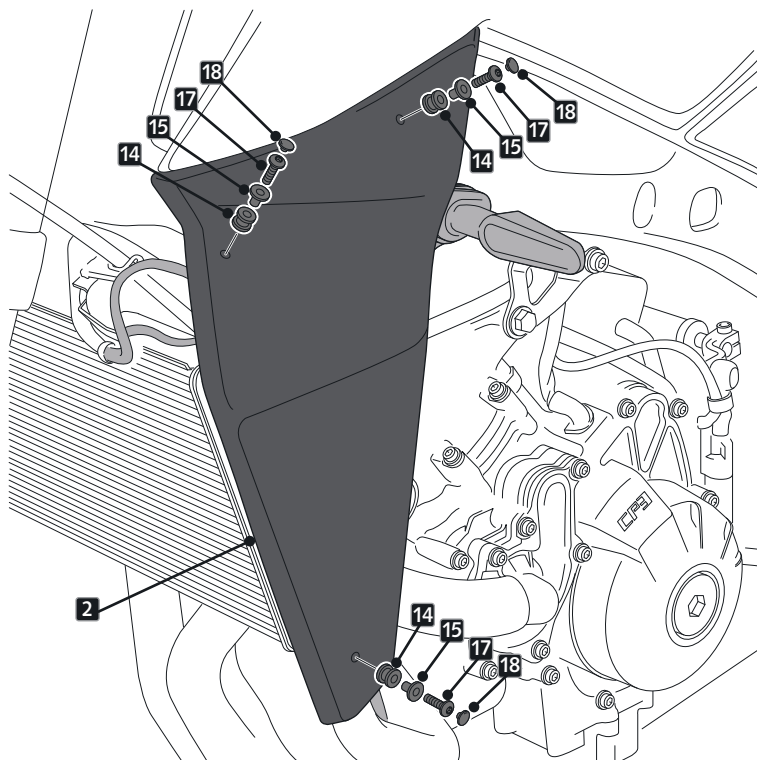

YAMAHA MT09 '21-

INSTRUCCIONES DE MONTAJE - MOUNTING INSTRUCTIONS - MONTAGEANLEITUNG

7

ASSEMBLY
MONTAJE

8

ASSEMBLY
MONTAJE

YAMAHA MT09 '21-

ID	PIEZA/PART	DESCRIPCIÓN	DESCRIPTION	QTY	REF
1		Alerón derecho (ABS)	Right spoiler (ABS)	1	10847JM3
2		Alerón izquierdo (ABS)	Left spoiler (ABS)	1	10847JM3
3		Deflector superior derecho	Right Upper deflector	1	10848A/R/NM3
4		Deflector superior izquierdo	Left Upper deflector	1	10848A/R/NM3
5		Deflector inferior derecho	Right lower deflector	1	10848A/R/NM3
6		Deflector inferior izquierdo	Left lower deflector	1	10848A/R/NM3
7		Soporte fijación intermitentes	Turn lights fixing support	2	SOP6P10I1-20647
8		Soporte intermitente izquierdo	Left turn light support	1	SOP6P10L1-20647
9		Soporte izquierdo	Left support	1	SOP6P10-L-20647
10		Soporte intermitente derecho	Right turn light support	1	SOP6P10R1-20647
11		Soporte derecho	Right support	1	SOP6P10-R-20647
12		Tornillo M4x10 Ø7 ISO 7380	M4x10 Ø7 ISO 7380 Allen screw	8	TORNI-I7380-645
13		Arandela de nylon M4	M4 nylon washer	16	ARNV00000000311
14		Silentblock Ø9 xØ6 x8mm	Ø9 xØ6 x8mm Silentblock	6	AROPASACABLES-1
15		Casquillo con valona Ø12xØ6,8x7,3	Ø12xØ6,8x7,3 Bush with flange	6	CASQUI-1A---750
16		Tornillo Allen M5x11 Ø11 ISO 7380	M5x11 Ø11 ISO 7380 Allen screw	4	TORNI-AI----520
17		Tornillo Allen M5x16 Ø11 ISO 7380	M5x16 Ø11 ISO 7380 Allen screw	6	TORNI-I7380-493
18		Tapón tornillo M5 ISO 7380	M5 ISO 7380 screw cap	6	TAPON-----85
19		Tornillo M6x16 Ø14 ISO 7380	M6x16 Ø14 ISO 7380 Allen screw	4	TORNI-I7380-403
20		Adhesivo microporoso Ø30x30x7mm	Ø30x30x7mm microporous adhesive	2	ADHESI-M30DX7--
21		Abrazadera cables negra 100x2,5mm	100x2,5mm cables ties	4	BRIDAN100X2'5-N