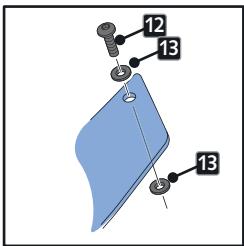

4

DISASSEMBLY
DESMONTAJE

5

ASSEMBLY
MONTAJE

A PIEZA ORIGINAL
ORIGINAL PART

6

ASSEMBLY
MONTAJE

NO NECESARIO EN EL MONTAJE DEL LADO DERECHO
NOT NECESSARY ON RIGHT SIDE MOUNTING

YAMAHA MT09 '21-

INSTRUCCIONES DE MONTAJE - MOUNTING INSTRUCTIONS - MONTAGEANLEITUNG

7

ASSEMBLY
MONTAJE

8

ASSEMBLY
MONTAJE

YAMAHA MT09 '21-

ID	PIEZA/PART	DESCRIPCIÓN	DESCRIPTION	QTY	REF
1		Alerón derecho (ABS)	Right spoiler (ABS)	1	10847JM3
2		Alerón izquierdo (ABS)	Left spoiler (ABS)	1	10847JM3
3		Deflector superior derecho	Right Upper deflector	1	10848A/R/NM3
4		Deflector superior izquierdo	Left Upper deflector	1	10848A/R/NM3
5		Deflector inferior derecho	Right lower deflector	1	10848A/R/NM3
6		Deflector inferior izquierdo	Left lower deflector	1	10848A/R/NM3
7		Soporte fijación intermitentes	Turn lights fixing support	2	SOP6P10I1-20647
8		Soporte intermitente izquierdo	Left turn light support	1	SOP6P10L1-20647
9		Soporte izquierdo	Left support	1	SOP6P10-L-20647
10		Soporte intermitente derecho	Right turn light support	1	SOP6P10R1-20647
11		Soporte derecho	Right support	1	SOP6P10-R-20647
12		Tornillo M4x10 Ø7 ISO 7380	M4x10 Ø7 ISO 7380 Allen screw	8	TORNI-I7380-645
13		Arandela de nylon M4	M4 nylon washer	16	ARNV00000000311
14		Silentblock Ø9 xØ6 x8mm	Ø9 xØ6 x8mm Silentblock	6	AROPASACABLES-1
15		Casquillo con valona Ø12xØ6,8x7,3	Ø12xØ6,8x7,3 Bush with flange	6	CASQUI-1A---750
16		Tornillo Allen M5x11 Ø11 ISO 7380	M5x11 Ø11 ISO 7380 Allen screw	4	TORNI-AI----520
17		Tornillo Allen M5x16 Ø11 ISO 7380	M5x16 Ø11 ISO 7380 Allen screw	6	TORNI-I7380-493
18		Tapón tornillo M5 ISO 7380	M5 ISO 7380 screw cap	6	TAPON-----85
19		Tornillo M6x16 Ø14 ISO 7380	M6x16 Ø14 ISO 7380 Allen screw	4	TORNI-I7380-403
20		Adhesivo microporoso Ø30x30x7mm	Ø30x30x7mm microporous adhesive	2	ADHESI-M30DX7--
21		Abrazadera cables negra 100x2,5mm	100x2,5mm cables ties	4	BRIDAN100X2'5-N