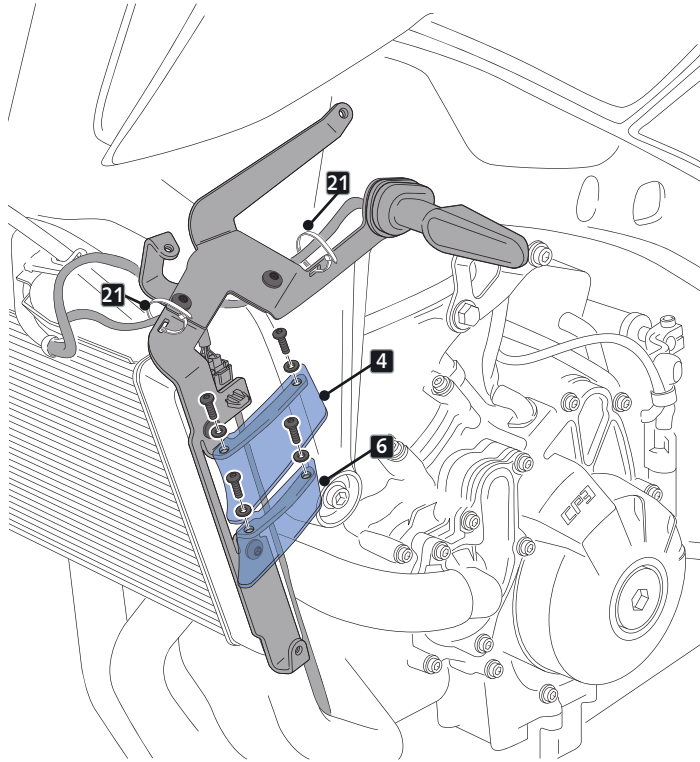

4

DISASSEMBLY
DESMONTAJE

5

ASSEMBLY
MONTAJE

A PIEZA ORIGINAL
ORIGINAL PART

6

ASSEMBLY
MONTAJE

NO NECESARIO EN EL MONTAJE DEL LADO DERECHO
NOT NECESSARY ON RIGHT SIDE MOUNTING

YAMAHA MT09 '21-

INSTRUCCIONES DE MONTAJE - MOUNTING INSTRUCTIONS - MONTAGEANLEITUNG

7

ASSEMBLY
MONTAJE

8

ASSEMBLY
MONTAJE

YAMAHA MT09 '21-

ID	PIEZA/PART	DESCRIPCIÓN	DESCRIPTION	QTY	REF
1		Alerón derecho (ABS)	Right spoiler (ABS)	1	10847JM3
2		Alerón izquierdo (ABS)	Left spoiler (ABS)	1	10847JM3
3		Deflector superior derecho	Right Upper deflector	1	10848A/R/NM3
4		Deflector superior izquierdo	Left Upper deflector	1	10848A/R/NM3
5		Deflector inferior derecho	Right lower deflector	1	10848A/R/NM3
6		Deflector inferior izquierdo	Left lower deflector	1	10848A/R/NM3
7		Soporte fijación intermitentes	Turn lights fixing support	2	SOP6P10I1-20647
8		Soporte intermitente izquierdo	Left turn light support	1	SOP6P10L1-20647
9		Soporte izquierdo	Left support	1	SOP6P10-L-20647
10		Soporte intermitente derecho	Right turn light support	1	SOP6P10R1-20647
11		Soporte derecho	Right support	1	SOP6P10-R-20647
12		Tornillo M4x10 Ø7 ISO 7380	M4x10 Ø7 ISO 7380 Allen screw	8	TORNI-I7380-645
13		Arandela de nylon M4	M4 nylon washer	16	ARNV00000000311
14		Silentblock Ø9 xØ6 x8mm	Ø9 xØ6 x8mm Silentblock	6	AROPASACABLES-1
15		Casquillo con valona Ø12xØ6,8x7,3	Ø12xØ6,8x7,3 Bush with flange	6	CASQUI-1A---750
16		Tornillo Allen M5x11 Ø11 ISO 7380	M5x11 Ø11 ISO 7380 Allen screw	4	TORNI-AI----520
17		Tornillo Allen M5x16 Ø11 ISO 7380	M5x16 Ø11 ISO 7380 Allen screw	6	TORNI-I7380-493
18		Tapón tornillo M5 ISO 7380	M5 ISO 7380 screw cap	6	TAPON-----85
19		Tornillo M6x16 Ø14 ISO 7380	M6x16 Ø14 ISO 7380 Allen screw	4	TORNI-I7380-403
20		Adhesivo microporoso Ø30x30x7mm	Ø30x30x7mm microporous adhesive	2	ADHESI-M30DX7--
21		Abrazadera cables negra 100x2,5mm	100x2,5mm cables ties	4	BRIDAN100X2'5-N