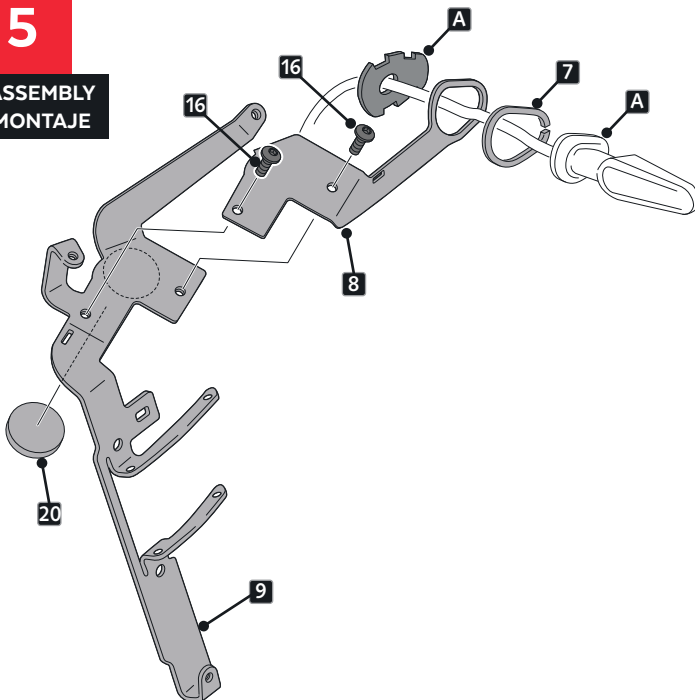

5

ASSEMBLY
MONTAJE

A PIEZA ORIGINAL
ORIGINAL PART

6

ASSEMBLY
MONTAJE