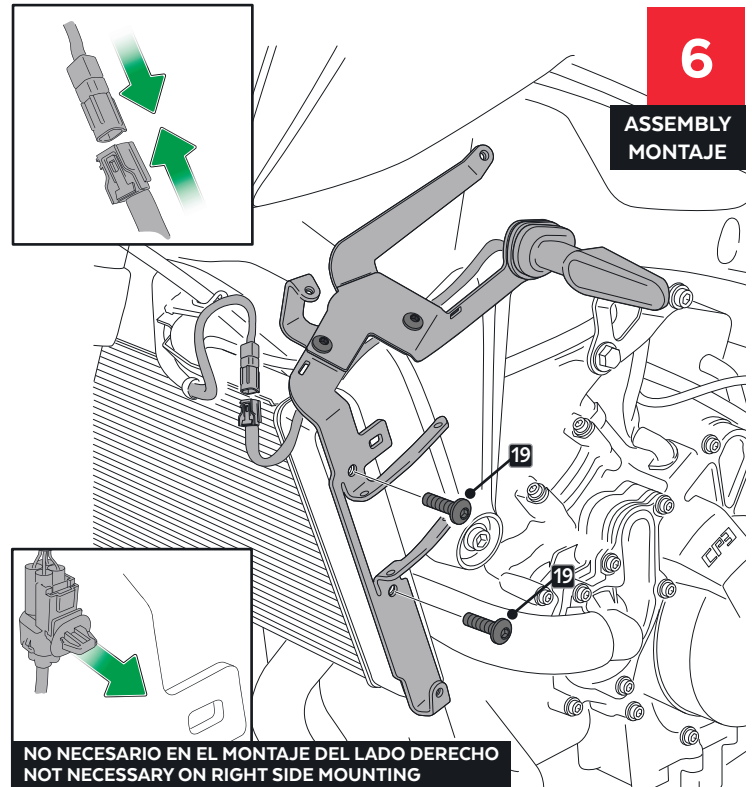

4

DISASSEMBLY
DESMONTAJE

5

ASSEMBLY
MONTAJE

A PIEZA ORIGINAL
ORIGINAL PART

6

ASSEMBLY
MONTAJE

NO NECESARIO EN EL MONTAJE DEL LADO DERECHO
NOT NECESSARY ON RIGHT SIDE MOUNTING

YAMAHA MT09 '21-

INSTRUCCIONES DE MONTAJE - MOUNTING INSTRUCTIONS - MONTAGEANLEITUNG

7

ASSEMBLY
MONTAJE

8

ASSEMBLY
MONTAJE

YAMAHA MT09 '21-

ID	PIEZA/PART	DESCRIPCIÓN	DESCRIPTION	QTY	REF
1		Alerón derecho (ABS)	Right spoiler (ABS)	1	10847JM3
2		Alerón izquierdo (ABS)	Left spoiler (ABS)	1	10847JM3
3		Deflector superior derecho	Right Upper deflector	1	10848A/R/NM3
4		Deflector superior izquierdo	Left Upper deflector	1	10848A/R/NM3
5		Deflector inferior derecho	Right lower deflector	1	10848A/R/NM3
6		Deflector inferior izquierdo	Left lower deflector	1	10848A/R/NM3
7		Soporte fijación intermitentes	Turn lights fixing support	2	SOP6P10I1-20647
8		Soporte intermitente izquierdo	Left turn light support	1	SOP6P10L1-20647
9		Soporte izquierdo	Left support	1	SOP6P10-L-20647
10		Soporte intermitente derecho	Right turn light support	1	SOP6P10R1-20647
11		Soporte derecho	Right support	1	SOP6P10-R-20647
12		Tornillo M4x10 Ø7 ISO 7380	M4x10 Ø7 ISO 7380 Allen screw	8	TORNI-I7380-645
13		Arandela de nylon M4	M4 nylon washer	16	ARNV00000000311
14		Silentblock Ø9 xØ6 x8mm	Ø9 xØ6 x8mm Silentblock	6	AROPASACABLES-1
15		Casquillo con valona Ø12xØ6,8x7,3	Ø12xØ6,8x7,3 Bush with flange	6	CASQUI-1A---750
16		Tornillo Allen M5x11 Ø11 ISO 7380	M5x11 Ø11 ISO 7380 Allen screw	4	TORNI-AI----520
17		Tornillo Allen M5x16 Ø11 ISO 7380	M5x16 Ø11 ISO 7380 Allen screw	6	TORNI-I7380-493
18		Tapón tornillo M5 ISO 7380	M5 ISO 7380 screw cap	6	TAPON-----85
19		Tornillo M6x16 Ø14 ISO 7380	M6x16 Ø14 ISO 7380 Allen screw	4	TORNI-I7380-403
20		Adhesivo microporoso Ø30x30x7mm	Ø30x30x7mm microporous adhesive	2	ADHESI-M30DX7--
21		Abrazadera cables negra 100x2,5mm	100x2,5mm cables ties	4	BRIDAN100X2'5-N