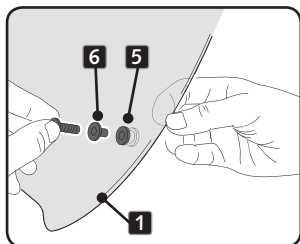

ID	PIEZA/PART	DESCRIPCIÓN	DESCRIPTION	QTY	REF
1		Cúpula Sport	Sport screen	1	20644F/H/W/ N/R/CM3
2		Soporte Izquierdo	Left support	1	SOPOR2P3-L20644
3		Soporte derecho	Right support	1	SOPOR2P3-R20644
4		Tornillo Allen M6x16 Ø14 ISO 7380	M6x16 Ø14 ISO 7380 Allen screw	4	TORNI-I7380-403
5		Silentblock Ø9 xØ6 x8mm	Ø9 xØ6 x8mm Silentblock	4	AROPASACABLES-3
6		Casquillo con valona Ø12xØ6,8x7,3	Ø12xØ6,8x7,3 bush with flange	4	CASQUI-1A---750
7		Tornillo Allen M5x16 Ø11 ISO 7380	M5x16 Ø11 ISO 7380 Allen screw	4	TORNI-I7380-493
8		Tapón tornillo M5 ISO 7380	M5 ISO 7380 screw cap	4	TAPON-----85

# YAMAHA MT09 '21-

INSTRUCCIONES DE MONTAJE - MOUNTING INSTRUCTIONS - MONTAGEANLEITUNG

**1**

**DISASSEMBLY  
DESMONTAJE**

**2**

**ASSEMBLY  
MONTAJE**

**3**

**ASSEMBLY  
MONTAJE**

**7** Par de apriete - 1,8 Nm  
Tightening torque - 1,8Nm

**4**

**ASSEMBLY  
MONTAJE**