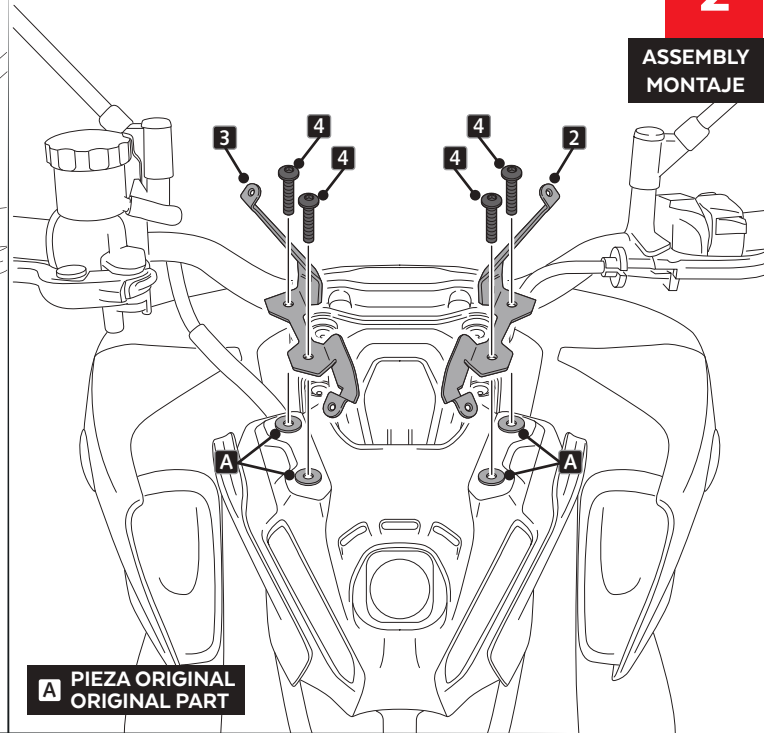

ID	PIEZA/PART	DESCRIPCIÓN	DESCRIPTION	QTY	REF
1		Cúpula Sport	Sport screen	1	20644F/H/W/ N/R/CM3
2		Soporte Izquierdo	Left support	1	SOPOR2P3-L20644
3		Soporte derecho	Right support	1	SOPOR2P3-R20644
4		Tornillo Allen M6x16 Ø14 ISO 7380	M6x16 Ø14 ISO 7380 Allen screw	4	TORNI-I7380-403
5		Silentblock Ø9 xØ6 x8mm	Ø9 xØ6 x8mm Silentblock	4	AROPASACABLES-3
6		Casquillo con valona Ø12xØ6,8x7,3	Ø12xØ6,8x7,3 bush with flange	4	CASQUI-1A---750
7		Tornillo Allen M5x16 Ø11 ISO 7380	M5x16 Ø11 ISO 7380 Allen screw	4	TORNI-I7380-493
8		Tapón tornillo M5 ISO 7380	M5 ISO 7380 screw cap	4	TAPON-----85

# YAMAHA MT09 '21-

INSTRUCCIONES DE MONTAJE - MOUNTING INSTRUCTIONS - MONTAGEANLEITUNG

**1**

**DISASSEMBLY  
DESMONTAJE**

**2**

**ASSEMBLY  
MONTAJE**

**3**

**ASSEMBLY  
MONTAJE**

**7** Par de apriete - 1,8 Nm  
Tightening torque - 1,8Nm

**4**

**ASSEMBLY  
MONTAJE**