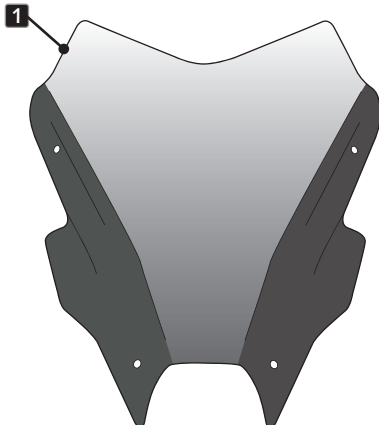

ID	PIEZA/PART	DESCRIPCIÓN	DESCRIPTION	QTY	REF
1		Cúpula Sport	Sport screen	1	20644F/H/W/ N/R/CM3
2		Soporte Izquierdo	Left support	1	SOPOR2P3-L20644
3		Soporte derecho	Right support	1	SOPOR2P3-R20644
4		Tornillo Allen M6x16 Ø14 ISO 7380	M6x16 Ø14 ISO 7380 Allen screw	4	TORNI-I7380-403
5		Silentblock Ø9 xØ6 x8mm	Ø9 xØ6 x8mm Silentblock	4	AROPASACABLES-3
6		Casquillo con valona Ø12xØ6,8x7,3	Ø12xØ6,8x7,3 bush with flange	4	CASQUI-1A---750
7		Tornillo Allen M5x16 Ø11 ISO 7380	M5x16 Ø11 ISO 7380 Allen screw	4	TORNI-I7380-493
8		Tapón tornillo M5 ISO 7380	M5 ISO 7380 screw cap	4	TAPON-----85

# YAMAHA MT09 '21-

INSTRUCCIONES DE MONTAJE - MOUNTING INSTRUCTIONS - MONTAGEANLEITUNG

**1**

**DISASSEMBLY  
DESMONTAJE**

**2**

**ASSEMBLY  
MONTAJE**

**3**

**ASSEMBLY  
MONTAJE**

**7** Par de apriete - 1,8 Nm  
Tightening torque - 1,8Nm

**4**

**ASSEMBLY  
MONTAJE**