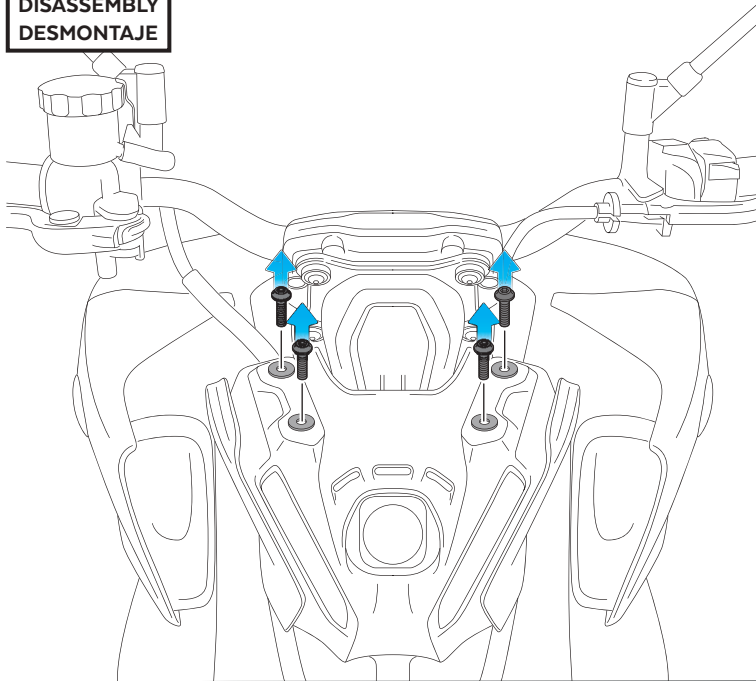

YAMAHA MT09 '21-

INSTRUCCIONES DE MONTAJE - MOUNTING INSTRUCTIONS - MONTAGEANLEITUNG

1

**DISASSEMBLY
DESMONTAJE**