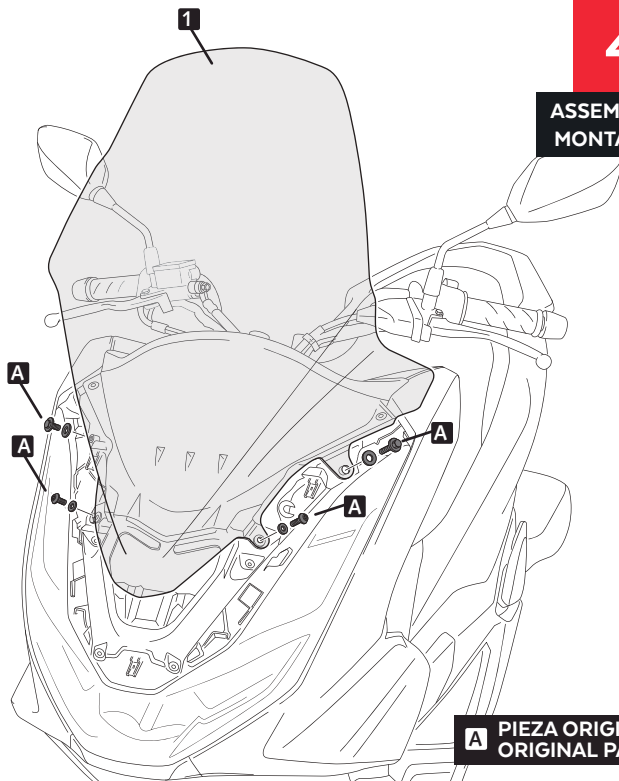

4

ASSEMBLY
MONTAJE

A PIEZA ORIGINAL
ORIGINAL PART

5

ASSEMBLY
MONTAJE