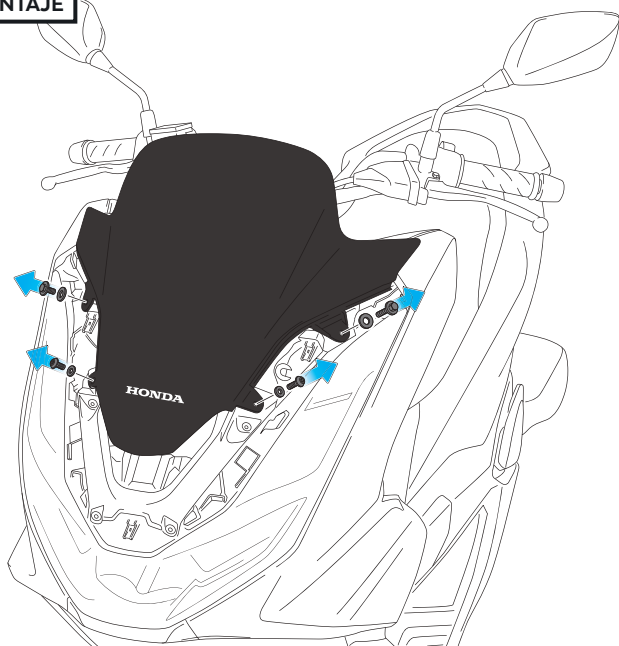

HONDA PCX 125 '21-

INSTRUCCIONES DE MONTAJE - MOUNTING INSTRUCTIONS - MONTAGEANLEITUNG

3

DISASSEMBLY
DESMONTAJE