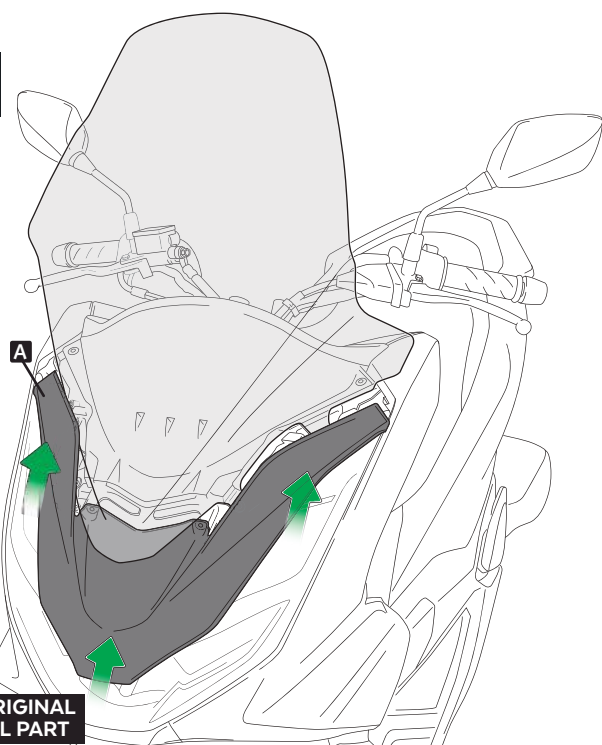

HONDA PCX 125 '21-

M O U N T I N G I N S T R U C T I O N S

REF 20637

CÚPULA V-TECH TOURING / WINDSHIELD V-TECH TOURING

PHILLIPS
SCREWDRIVER

Nº 10

ALLEN
Nº 5

ID	PIEZA/PART	DESCRIPCIÓN	DESCRIPTION	QTY	REF
1		Cúpula Touring	Touring screen	1	20637F/H/WM3

4

ASSEMBLY
MONTAJE

A PIEZA ORIGINAL
ORIGINAL PART

5

ASSEMBLY
MONTAJE

A PIEZA ORIGINAL
ORIGINAL PART

6

ASSEMBLY
MONTAJE