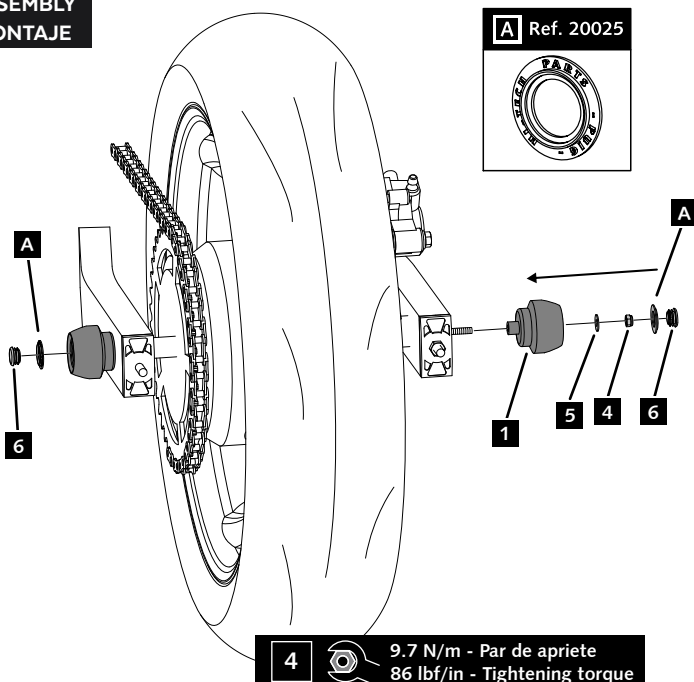

TRIUMPH TRIDENT 660 '21-

MOUNTING INSTRUCTIONS

REF 20632N

PROTECTOR BASCULANTE PHB19 / PHB19 PROTECTOR SWINGARM

1 Person

15 min

EASY

TUBE

Nº 10

RATCHET

Nº 10

ID.	PIEZA / PART	QTY.	REF.:
1		1	PROBAS66-0-0066
2		1	PROBAS65-0-0065
3		1	VARIFO10-1-0010
4		2	TUZBM6000000024
5		2	ARANDEPD125-054
6		2	TAPAFINAL17-18

TRIUMPH TRIDENT 660 '21-

REF 20632N

INSTRUCCIONES DE MONTAJE - MOUNTING INSTRUCTIONS - MONTAGEANLEITUNG

1

ASSEMBLY
MONTAJE

2

ASSEMBLY
MONTAJE

3

ASSEMBLY
MONTAJE

CONSULTAR EN NUESTRA PAGINA WEB LA
DISPONIBILIDAD DEL VIDEO DE MONTAJE DE
ESTA REFERENCIA.
CONSULT OUR WEBSITE THE VIDEO MOUNT
AVAILABILITY OF THIS REFERENCE.

6 Extracción del tapón / Removing the cap

4 9.7 N/m - Par de apriete
86 lbf/in - Tightening torque