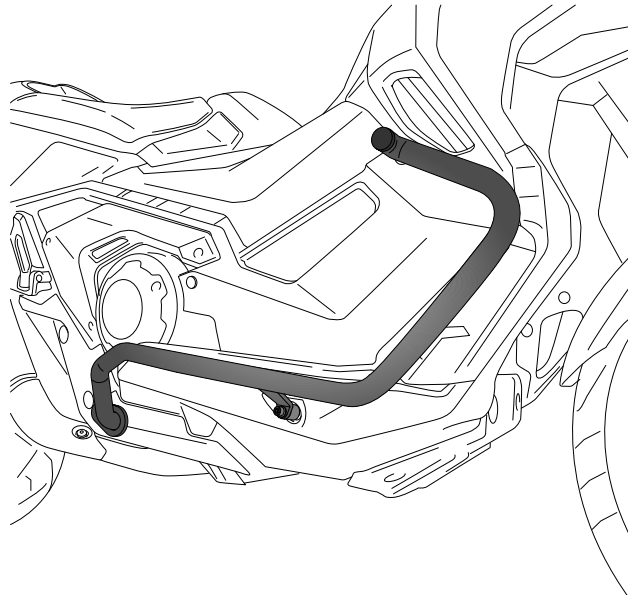

HONDA X-ADV '21-'22

REF 20581N

DEFENSAS MOTOR / ENGINE GUARDS

1 Person

30 min

EASY

CONSULTAR EN NUESTRA PAGINA WEB LA
DISPONIBILIDAD DEL VIDEO DE MONTAJE DE
ESTA REFERENCIA.
CONSULT OUR WEBSITE THE VIDEO MOUNT
AVAILABILITY OF THIS REFERENCE.

ID.	PIEZA / PART	DESCRIPCIÓN	DESCRIPTION	QTY.	REF.:
1		Defensa izquierda	Left engine guard	1	DEFENSA 20581N
2		Defensa derecha	Right engine guard	1	DEFENSA 20581N
3		Tornillo M8x35 DIN912	M8x35 DIN912 screw	2	M2TM08125035A8B
4		Tornillo M8x40 DIN912	M8x40 DIN912 screw	4	M2TM80125040A8B
5		Arandela M8 DIN125	M8 DIN125 washer	6	M2AM08DIN125ZAB
6		Casquillo	Spacer	4	CASQU505-0-1805
7		Tapon plástico	Plastic cap	2	FORTAPS 16-25