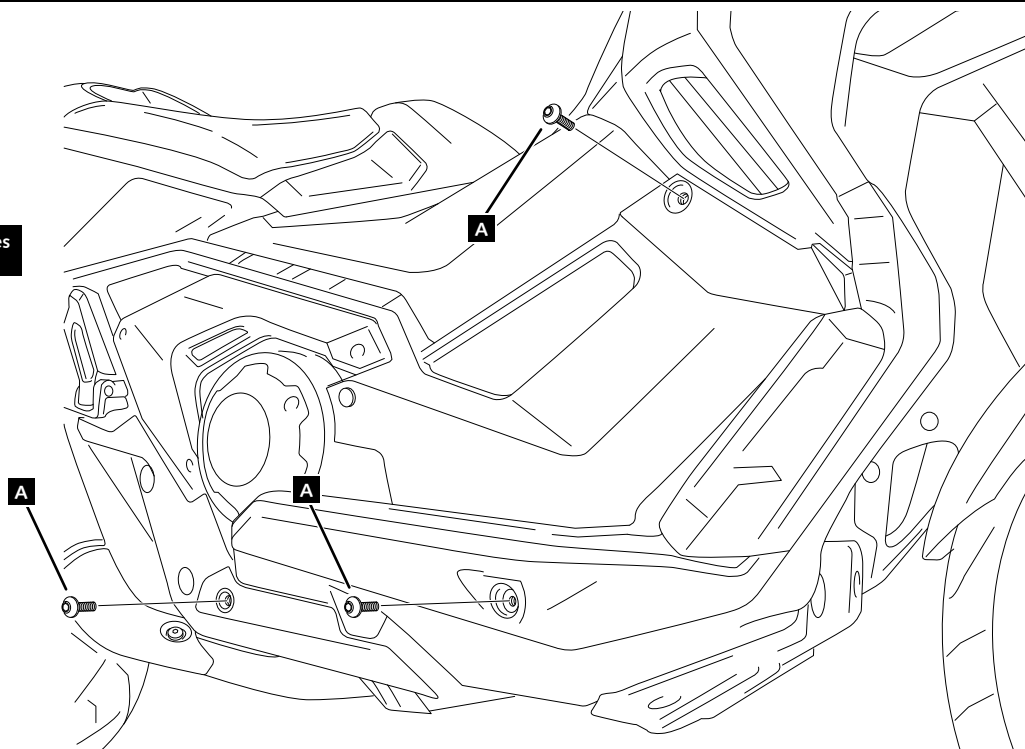

HONDA X-ADV '21-'22

REF
20581N

INSTRUCCIONES DE MONTAJE - MOUNTING INSTRUCTIONS - MONTAGEANLEITUNG

Se muestra el montaje del lado izquierdo a modo de ejemplo, realizar los mismos pasos para el montaje del lado derecho.
The left side assembly is shown as an example, so the same steps can be performed for the right side assembly.

1

DISASSEMBLY
DESMONTAJE

A Piezas originales
Original parts