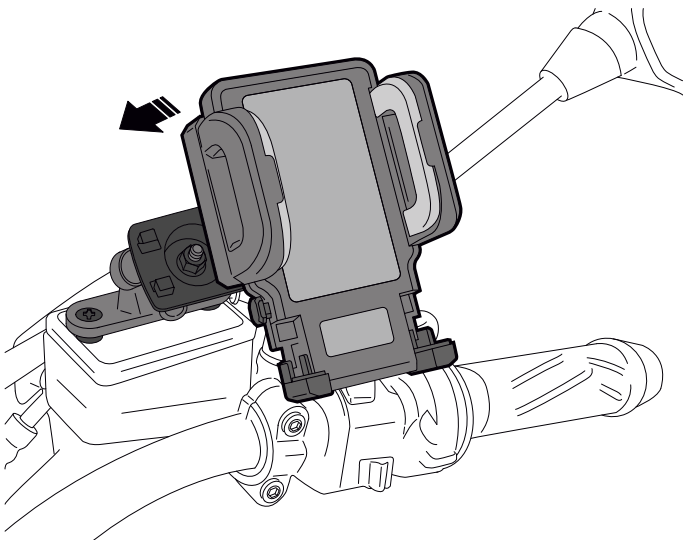

**SOPORTE TELEFONO MOVIL A TAPA LIQUIDO DE FRENO /
MOBILE PHONE SUPPORT TO BRAKE FLUID LID**

REF 20513N

INSTRUCCIONES DE MONTAJE - MOUNTING INSTRUCTIONS - MONTAGEANLEITUNG

1

ASSEMBLY
MONTAJE

Ref. 3836N

Ref. 3530N / 3531N