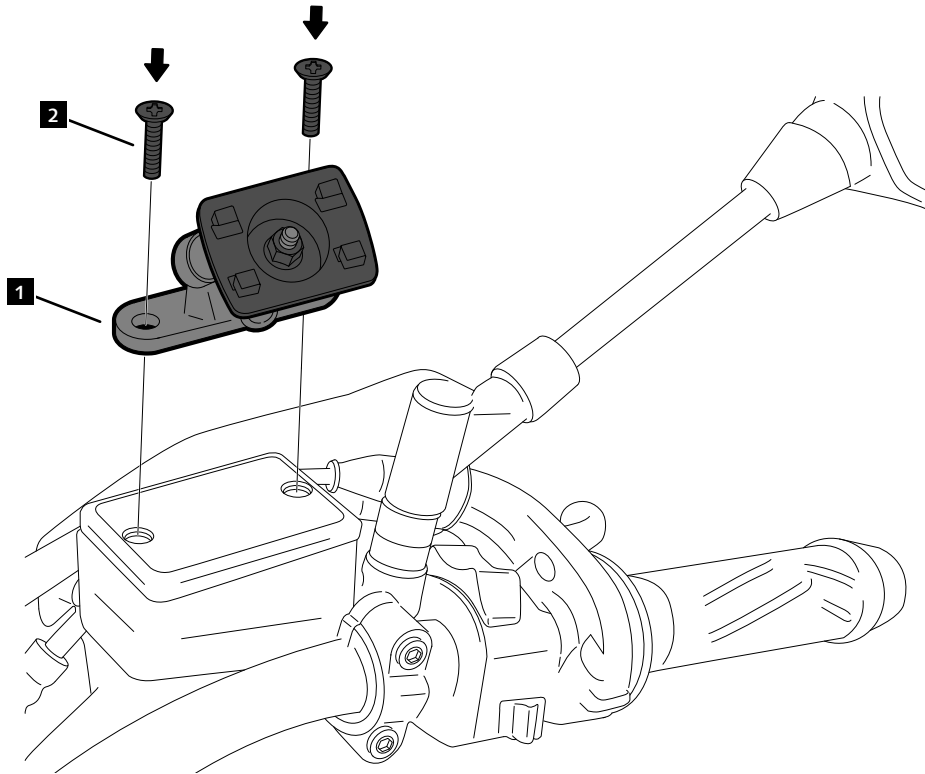

**SOPORTE TELEFONO MOVIL A TAPA LIQUIDO DE FRENO /
MOBILE PHONE SUPPORT TO BRAKE FLUID LID**

REF 20513N

INSTRUCCIONES DE MONTAJE - MOUNTING INSTRUCTIONS - MONTAGEANLEITUNG

1

ASSEMBLY
MONTAJE