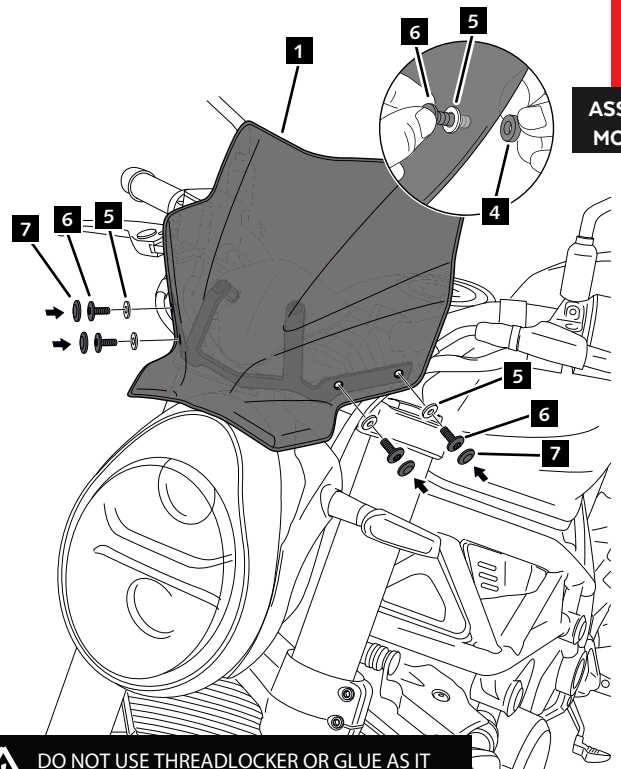

4

ASSEMBLY
MONTAJE