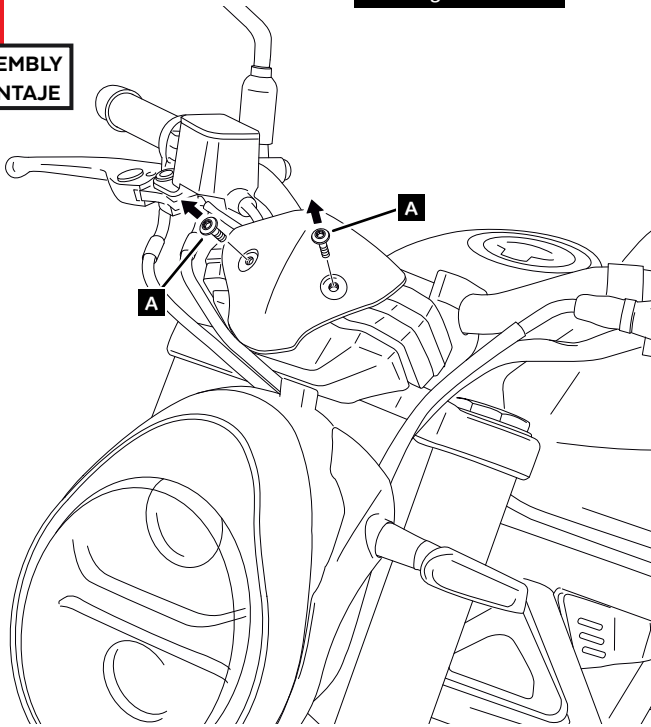

BENELLI 752 S '20-

MOUNTING INSTRUCTIONS

REF 20505

WINDSHIELD NG SPORT

ID.	PIEZA/PART	DESCRIPCIÓN	DESCRIPTION	QTY.	REF.:
1		Cúpula Sport	Sport screen	1	20505W/H/F/N/C/RM3
2		Soporte	Support	1	SOPORIP2--20505
3		Tornillo especial M5x13 Long Hexagonal 11	M5x13 special screw Hexagonal Lenght 11	2	TORNI-EM5---514
4		Arandela de goma Ø4,5xØ11x2 mm	Ø4,5xØ11x2 mm rubber washer	4	ARAND-EPDM--722
5		Arandela de nylon M5x1	M5x1 nylon washer	6	ARNV0000000245
6		Tornillo allen M5x11 Ø11 ISO 7380	M5x11 Ø11 ISO 7380 allen screw	6	TORNI-AI---520
7		Tapón tornillo M5 ISO 7380	M5 ISO 7380 screw cap	4	TAPON-----85

BENELLI 752 S '20-

INSTRUCCIONES DE MONTAJE - MOUNTING INSTRUCTIONS - MONTAGEANLEITUNG

1

DISASSEMBLY
DESMONTAJE

A Tornillería original
Original screws

2

ASSEMBLY
MONTAJE

3