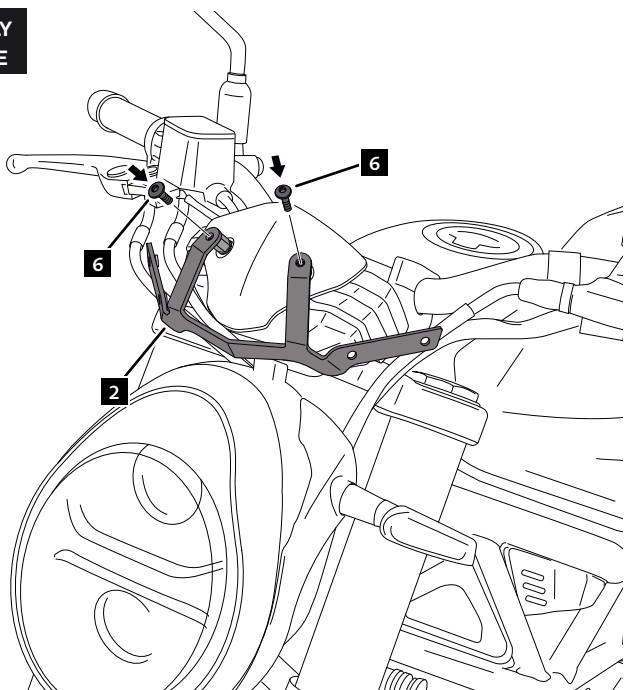

3

ASSEMBLY
MONTAJE