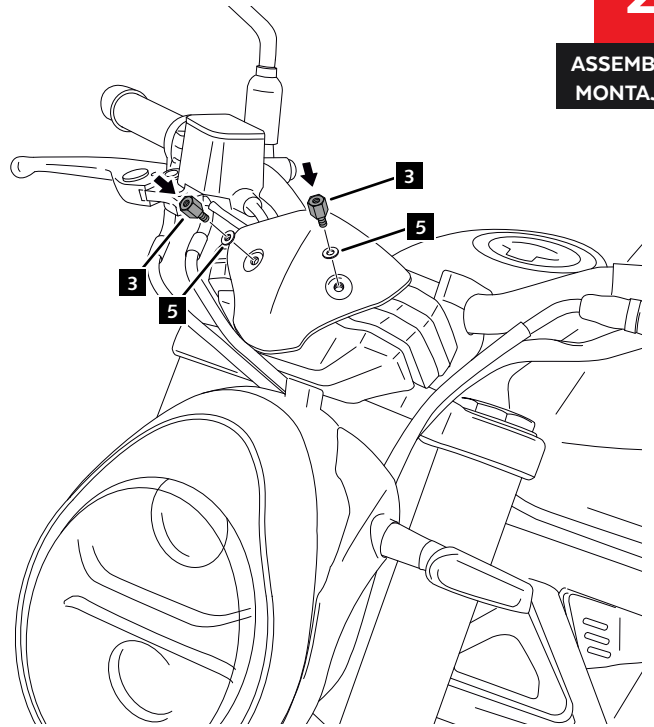

BENELLI 752 S '20-

MOUNTING INSTRUCTIONS

REF 20505

WINDSHIELD NG SPORT

ID.	PIEZA/PART	DESCRIPCIÓN	DESCRIPTION	QTY.	REF.:
1		Cúpula Sport	Sport screen	1	20505W/H/F/N/C/RM3
2		Soporte	Support	1	SOPORIP2--20505
3		Tornillo especial M5x13 Long Hexagonal 11	M5x13 special screw Hexagonal Lenght 11	2	TORNI-EM5---514
4		Arandela de goma Ø4,5xØ11x2 mm	Ø4,5xØ11x2 mm rubber washer	4	ARAND-EPDM--722
5		Arandela de nylon M5x1	M5x1 nylon washer	6	ARNV0000000245
6		Tornillo allen M5x11 Ø11 ISO 7380	M5x11 Ø11 ISO 7380 allen screw	6	TORNI-AI---520
7		Tapón tornillo M5 ISO 7380	M5 ISO 7380 screw cap	4	TAPON-----85

BENELLI 752 S '20-

INSTRUCCIONES DE MONTAJE - MOUNTING INSTRUCTIONS - MONTAGEANLEITUNG

1

DISASSEMBLY
DESMONTAJE

A Tornillería original
Original screws

2

ASSEMBLY
MONTAJE

3