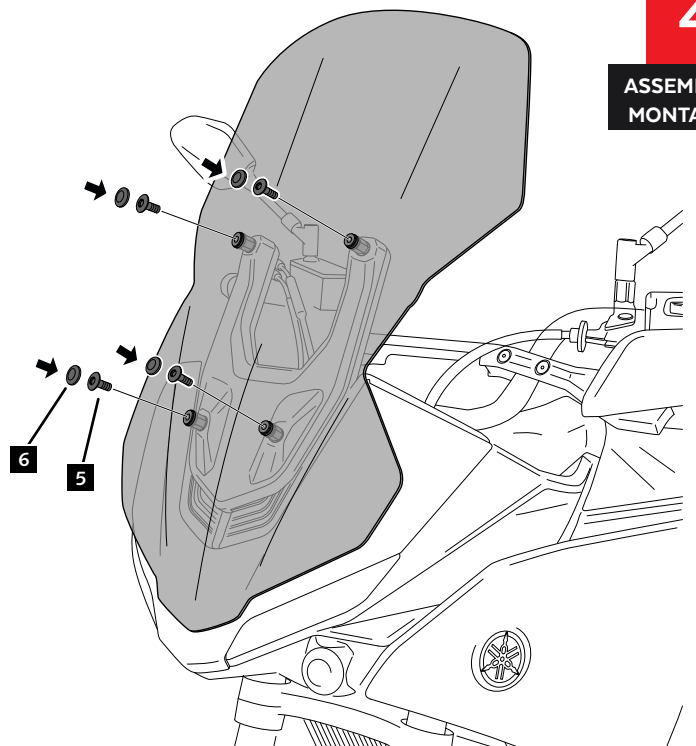

Nº 12

ID.	PIEZA/PART	DESCRIPCIÓN	DESCRIPTION	QTY.	REF.:
1		Cúpula touring	Touring screen	1	20434 W/H/F/NM3
2		Tornillo especial M5x13 long hexagonal 10	M5x13 special screw hexagonal length 10	4	TORNI-EM5---514
3		Silentblock Ø9xØ6x8mm	Ø9xØ6x8mm silentblock	4	AROPASACABLES-3
4		Casquillo con valona Ø12xØ6,8x7,3	Ø12xØ6,8x7,3 bush with blange	4	CASQUI-1A---750
5		Tornillo M5x16 Ø11 ISO 7380	M5x16 Ø11 ISO 7380 allen screw	4	TORNI-I7380-493
6		Tapón tornillo M5 ISO 7980	M5 ISO 7980 allen cap screw	4	TAPON-----85

YAMAHA MT-07 TRACER '20-

INSTRUCCIONES DE MONTAJE - MOUNTING INSTRUCTIONS - MONTAGEANLEITUNG

1

DISASSEMBLY
DESMONTAJE

2

ASSEMBLY
MONTAJE

3

ASSEMBLY
MONTAJE

4

ASSEMBLY
MONTAJE

VISERA MULTIREGULABLE MULTI-ADJUSTABLE VISOR

CÚPULA TIPO
 TYPE WINDSCREEN **A**

CÚPULA TIPO
 TYPE WINDSCREEN **B**

CÚPULA TIPO
 TYPE WINDSCREEN **C**

Ref.: 6007

Ref.: 5852

ID.	PIEZA / PART	DESCRIPCIÓN	DESCRIPTION	QTY.
1		Visera	Visor	1
2		Plantilla	Template	1
3		Mecanismo multiregulable	Multi-adjustable mechanism	2
4		Tapeta	Cap	4
5		Tornillo rosca plástico M6x12	Plastic thread fastener M6x12	8