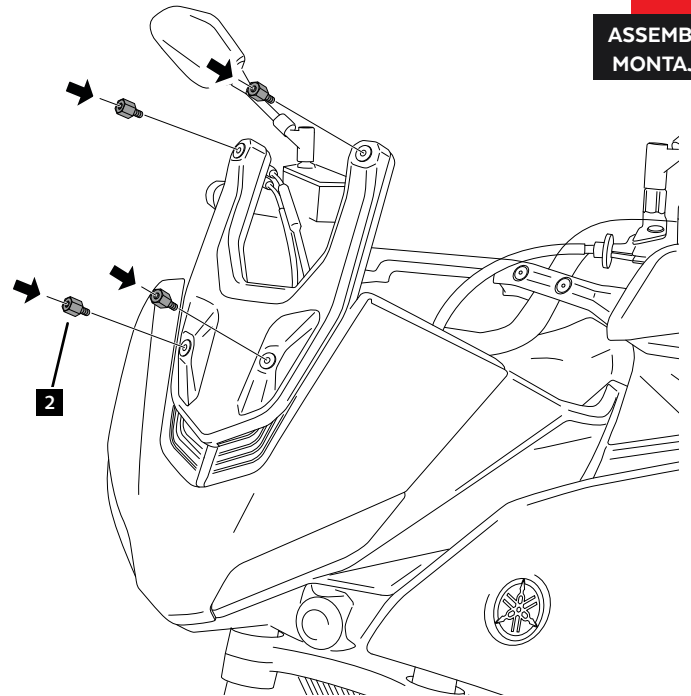

Nº 12

ID.	PIEZA/PART	DESCRIPCIÓN	DESCRIPTION	QTY.	REF.:
1		Cúpula touring	Touring screen	1	20434 W/H/F/NM3
2		Tornillo especial M5x13 long hexagonal 10	M5x13 special screw hexagonal length 10	4	TORNI-EM5---514
3		Silentblock Ø9xØ6x8mm	Ø9xØ6x8mm silentblock	4	AROPASACABLES-3
4		Casquillo con valona Ø12xØ6,8x7,3	Ø12xØ6,8x7,3 bush with blange	4	CASQUI-1A---750
5		Tornillo M5x16 Ø11 ISO 7380	M5x16 Ø11 ISO 7380 allen screw	4	TORNI-I7380-493
6		Tapón tornillo M5 ISO 7980	M5 ISO 7980 allen cap screw	4	TAPON-----85

YAMAHA MT-07 TRACER '20-

INSTRUCCIONES DE MONTAJE - MOUNTING INSTRUCTIONS - MONTAGEANLEITUNG

1

DISASSEMBLY
DESMONTAJE

2

ASSEMBLY
MONTAJE

3

ASSEMBLY
MONTAJE

4

ASSEMBLY
MONTAJE

VISERA MULTIREGULABLE MULTI-ADJUSTABLE VISOR

CÚPULA TIPO
 TYPE WINDSCREEN **A**

CÚPULA TIPO
 TYPE WINDSCREEN **B**

CÚPULA TIPO
 TYPE WINDSCREEN **C**

Ref.: 6007

Ref.: 5852

ID.	PIEZA / PART	DESCRIPCIÓN	DESCRIPTION	QTY.
1		Visera	Visor	1
2		Plantilla	Template	1
3		Mecanismo multiregulable	Multi-adjustable mechanism	2
4		Tapeta	Cap	4
5		Tornillo rosca plástico M6x12	Plastic thread fastener M6x12	8