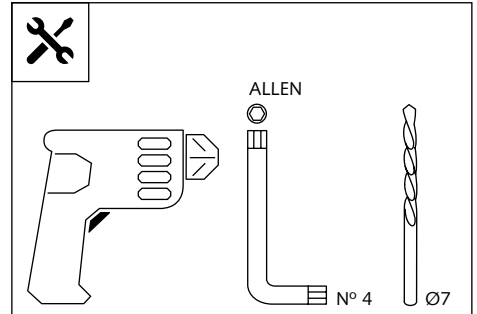

Ref.: 6007 ☐

Ref.: 5852 ☐

Ref.: 5853 ☐

Ahumado/Smoke ☐

Transparente/Clear ☐